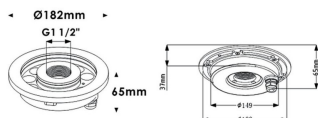

### Fountain

Luminaria sumergible Lavov de la familia Fountain con una potencia de 36W y un haz luminoso de 24°. Grado de protección IP68. Fabricado en: Cuerpo de acero inoxidable 316L, cristal frontal tempado. .Not include driver.

### Esquema

<b>Producto</b>	
<b>Potencia real (W)</b>	<b>36</b>
<b>Flujo luminoso real (lm)</b>	<b>1080</b>
<b>Ángulo de apertura</b>	<b>24°</b>
<b>IP</b>	<b>68</b>
<b>Color</b>	<b>Acero inoxidable</b>
<b>Chip Brand</b>	<b>OSRAM</b>
<b>Driver incluido</b>	<b>no</b>
<b>Light source</b>	<b>LED</b>
<b>Type of LED</b>	<b>12*3W EPISTAR</b>
<b>Vida media (h)</b>	<b>50000h L80B10</b>
<b>Temperatura de color (K)</b>	<b>RGB 3 in 1</b>
<b>CRI</b>	<b>&gt;80</b>
<b>IK</b>	<b>IK06</b>