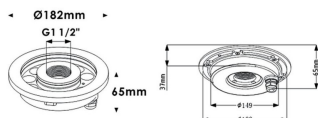

Esquema

Producto	
Potencia real (W)	36
Flujo luminoso real (lm)	1080
Ángulo de apertura	24°
IP	68
Color	Acero inoxidable
Chip Brand	OSRAM
Driver incluido	no
Light source	LED
Type of LED	12*3W EPISTAR
Vida media (h)	50000h L80B10
Temperatura de color (K)	RGB 3 in 1
CRI	>80
IK	IK06