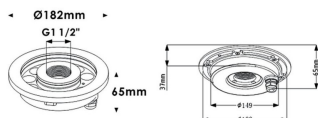

Fountain

Luminaria sumergible Lavov de la familia Fountain con una potencia de 36W y un haz luminoso de 24°. Grado de protección IP68. Fabricado en: Cuerpo de acero inoxidable 316L, cristal frontal tempado. .Not include driver.

Código artículo	86.OU02.2011.07
Tipo de producto	Outdoor
Categoría	Luminarias sumergibles
Familia	Fountain

Pictograms

Esquema

Producto

Potencia real (W)	36
Flujo luminoso real (lm)	1080
Ángulo de apertura	24°
IP	68
Color	Acero inoxidable
Chip Brand	OSRAM
Driver incluido	no
Light source	LED
Type of LED	12*3W EPISTAR
Vida media (h)	50000h L80B10
Temperatura de color (K)	RGB 3 in 1
CRI	>80
IK	IK06