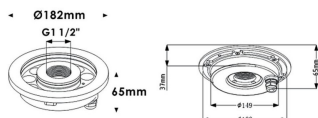

Fountain

Luminaria sumergible Lavov de la familia Fountain con una potencia de 36W y un haz luminoso de 24°. Grado de protección IP68. Fabricado en: Cuerpo de acero inoxidable 316L, cristal frontal tempado. .Not include driver.

Código artículo	86.OU02.2011.07
Tipo de producto	Outdoor
Categoría	Luminarias sumergibles
Familia	Fountain

Pictograms

Esquema

Producto	
Potencia real (W)	36
Flujo luminoso real (lm)	1080
Ángulo de apertura	24°
IP	68
Color	Acero inoxidable
Chip Brand	OSRAM
Driver incluido	no
Light source	LED
Type of LED	12*3W EPISTAR
Vida media (h)	50000h L80B10
Temperatura de color (K)	RGB 3 in 1
CRI	>80
IK	IK06