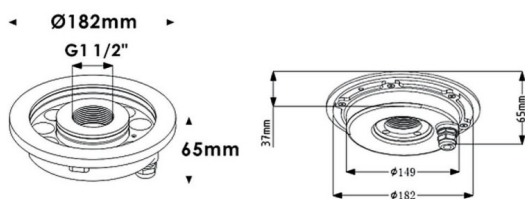

### Fountain

Luminaria sumergible Lavov de la familia Fountain con una potencia de 36W y un haz luminoso de 24°. Grado de protección IP68. Fabricado en: Cuerpo de acero inoxidable 316L, cristal frontal tempado. .Not include driver.

### Esquema

Producto	
Potencia real (W)	36
Flujo luminoso real (lm)	1080
&Aacute;ngulo de apertura	24°
IP	68
Color	Acero inoxidable
Chip Brand	OSRAM
Driver incluido	no
Light source	LED
Type of LED	12*3W EPISTAR
Vida media (h)	50000h L80B10
Temperatura de color (K)	RGB 3 in 1
CRI	>80
IK	IK06