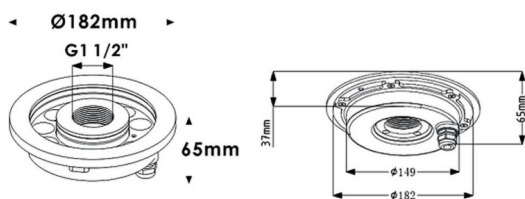

Fountain

Luminaria sumergible Lavov de la familia Fountain con una potencia de 36W y un haz luminoso de 24°. Grado de protección IP68. Fabricado en: Cuerpo de acero inoxidable 316L, cristal frontal tempado. .Not include driver.

Código artículo	86.OU02.2011.07
Tipo de producto	Outdoor
Categoría	Luminarias sumergibles
Familia	Fountain
Pictograms	

Esquema

Producto	
Potencia real (W)	36
Flujo luminoso real (lm)	1080
Ángulo de apertura	24°
IP	68
Color	Acero inoxidable
Chip Brand	OSRAM
Driver incluido	no
Light source	LED
Type of LED	12*3W EPISTAR
Vida media (h)	50000h L80B10
Temperatura de color (K)	RGB 3 in 1
CRI	>80
IK	IK06