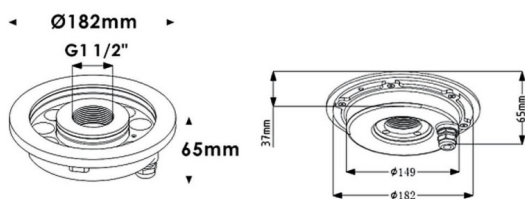

### Fountain

Luminaria sumergible Lavov de la familia Fountain con una potencia de 36W y un haz luminoso de 24°. Grado de protección IP68. Fabricado en: Cuerpo de acero inoxidable 316L, cristal frontal tempado. .Not include driver.

### Esquema

<b>Código artículo</b>	<b>86.OU02.2011.07</b>
<b>Tipo de producto</b>	<b>Outdoor</b>
<b>Categoría</b>	<b>Luminarias sumergibles</b>
<b>Familia</b>	<b>Fountain</b>
<b>Pictograms</b>	

<b>Producto</b>	
<b>Potencia real (W)</b>	<b>36</b>
<b>Flujo luminoso real (lm)</b>	<b>1080</b>
<b>Ángulo de apertura</b>	<b>24°</b>
<b>IP</b>	<b>68</b>
<b>Color</b>	<b>Acero inoxidable</b>
<b>Marca del LED</b>	<b>OSRAM</b>
<b>Driver incluido</b>	<b>no</b>
<b>Equipo</b>	<b>DRIVER EXCL</b>
<b>Fuente de luz</b>	<b>LED</b>
<b>Tipo de LED</b>	<b>12*3W EPISTAR</b>
<b>Vida media (h)</b>	<b>50000h L80B10</b>
<b>Temperatura de color (K)</b>	<b>RGB 3 in 1</b>
<b>CRI</b>	<b>&gt;80</b>
<b>IK</b>	<b>IK08</b>