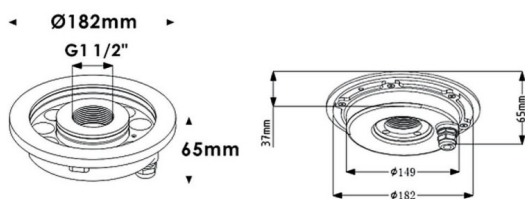

Pictograms

Esquema

Producto	
Potencia real (W)	36
Flujo luminoso real (lm)	1080
&Aacute;ngulo de apertura	24°
IP	68
Color	Acero inoxidable
Chip Brand	OSRAM
Driver incluido	no
Light source	LED
Type of LED	12*3W EPISTAR
Vida media (h)	50000h L80B10
Temperatura de color (K)	RGB 3 in 1
CRI	>80
IK	IK06