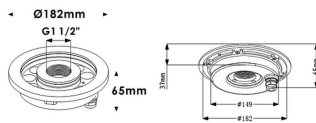

Fountain

Luminaria sumergible Lavov de la familia Fountain con una potencia de 36W y un haz luminoso de 24°. Grado de protección IP68. Fabricado en: Cuerpo de acero inoxidable 316L, cristal frontal tempado. .Not include driver.

Código artículo	86.OU02.2011.07
Tipo de producto	Outdoor
Categoría	Luminarias sumergibles
Familia	Fountain

Pictograms	

Esquema

Producto	
Potencia real (W)	36
Flujo luminoso real (lm)	1080
Ángulo de apertura	24°
IP	68
Color	Acero inoxidable
Chip Brand	OSRAM
Driver incluido	no
Light source	LED
Type of LED	12*3W EPISTAR
Vida media (h)	50000h L80B10
Temperatura de color (K)	RGB 3 in 1
CRI	>80
IK	IK06