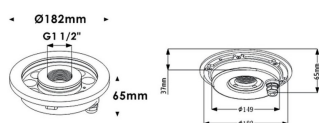

Esquema

Producto

Potencia real (W)	36
Flujo luminoso real (lm)	1080
Ángulo de apertura	36°
IP	68
Color	Acero inoxidable
Chip Brand	OSRAM
Driver incluido	no
Light source	LED
Type of LED	12*3W EPISTAR
Vida media (h)	50000h L80B10
Temperatura de color (K)	RGB 3 in 1
CRI	>80
IK	IK06