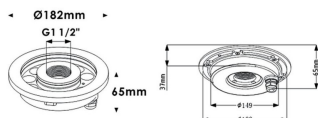

Fountain

Luminaria sumergible Lavov de la familia Fountain con una potencia de 36W y un haz luminoso de 36°. Grado de protección IP68. Fabricado en: Cuerpo de acero inoxidable 316L, cristal frontal tempado. .Not include driver.

Código artículo	86.OU02.2021.07
Tipo de producto	Outdoor
Categoría	Luminarias sumergibles
Familia	Fountain

Pictograms

Esquema

Producto	
Potencia real (W)	36
Flujo luminoso real (lm)	1080
Ángulo de apertura	36°
IP	68
Color	Acero inoxidable
Chip Brand	OSRAM
Driver incluido	no
Light source	LED
Type of LED	12*3W EPISTAR
Vida media (h)	50000h L80B10
Temperatura de color (K)	RGB 3 in 1
CRI	>80
IK	IK06