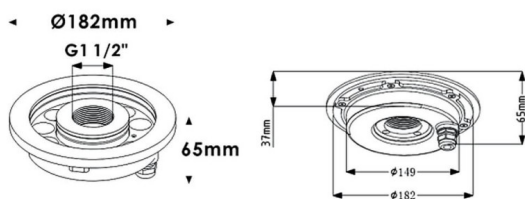

Esquema

Fountain

Luminaria sumergible Lavov de la familia Fountain con una potencia de 36W y un haz luminoso de 36°. Grado de protección IP68. Fabricado en: Cuerpo de acero inoxidable 316L, cristal frontal tempado. .Not include driver.

Código artículo	86.OU02.2021.07
Tipo de producto	Outdoor
Categoría	Luminarias sumergibles
Familia	Fountain

Pictograms

Producto	
Potencia real (W)	36
Flujo luminoso real (lm)	1080
Ángulo de apertura	36°
IP	68
Color	Acero inoxidable
Marca del LED	OSRAM
Driver incluido	no
Equipo	DRIVER EXCL
Fuente de luz	LED
Tipo de LED	12*3W EPISTAR
Vida media (h)	50000h L80B10
Temperatura de color (K)	RGB 3 in 1
CRI	>80
IK	IK08