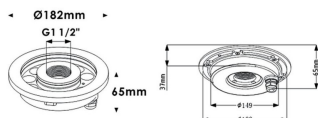

Fountain

Luminaria sumergible Lavov de la familia Fountain con una potencia de 36W y un haz luminoso de 36°. Grado de protección IP68. Fabricado en: Cuerpo de acero inoxidable 316L, cristal frontal tempado. .Not include driver.

Código artículo	86.OU02.2021.07
Tipo de producto	Outdoor
Categoría	Luminarias sumergibles
Familia	Fountain

Pictograms

Esquema

Producto

Potencia real (W)	36
Flujo luminoso real (lm)	1080
Ángulo de apertura	36°
IP	68
Color	Acero inoxidable
Chip Brand	OSRAM
Driver incluido	no
Light source	LED
Type of LED	12*3W EPISTAR
Vida media (h)	50000h L80B10
Temperatura de color (K)	RGB 3 in 1
CRI	>80
IK	IK06