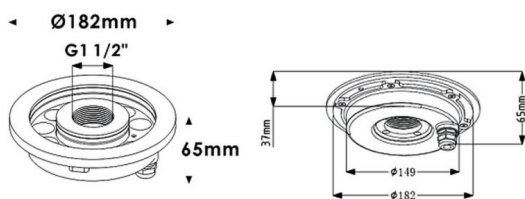

Esquema

Fountain

Luminaria sumergible Lavov de la familia Fountain con una potencia de 36W y un haz luminoso de 36°. Grado de protección IP68. Fabricado en: Cuerpo de acero inoxidable 316L, cristal frontal tempado. .Not include driver.

<b>Código artículo</b>	<b>86.OU02.2021.07</b>
<b>Tipo de producto</b>	<b>Outdoor</b>
<b>Categoría</b>	<b>Luminarias sumergibles</b>
<b>Familia</b>	<b>Fountain</b>
<b>Pictograms</b>	

<b>Producto</b>	
<b>Potencia real (W)</b>	<b>36</b>
<b>Flujo luminoso real (lm)</b>	<b>1080</b>
<b>Ángulo de apertura</b>	<b>36°</b>
<b>IP</b>	<b>68</b>
<b>Color</b>	<b>Acero inoxidable</b>
<b>Marca del LED</b>	<b>OSRAM</b>
<b>Driver incluido</b>	<b>no</b>
<b>Equipo</b>	<b>DRIVER EXCL</b>
<b>Fuente de luz</b>	<b>LED</b>
<b>Tipo de LED</b>	<b>12*3W EPISTAR</b>
<b>Vida media (h)</b>	<b>50000h L80B10</b>
<b>Temperatura de color (K)</b>	<b>RGB 3 in 1</b>
<b>CRI</b>	<b>&gt;80</b>
<b>IK</b>	<b>IK08</b>