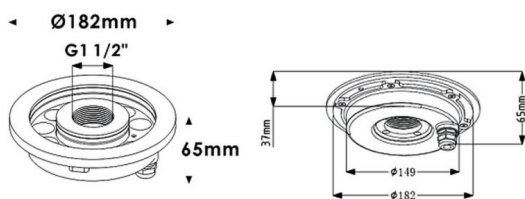

Esquema

Fountain

Luminaria sumergible Lavov de la familia Fountain con una potencia de 36W y un haz luminoso de 36°. Grado de protección IP68. Fabricado en: Cuerpo de acero inoxidable 316L, cristal frontal tempado. .Not include driver.

| | |
|------------------|------------------------|
| Código artículo | 86.OU02.2021.07 |
| Tipo de producto | Outdoor |
| Categoría | Luminarias sumergibles |
| Familia | Fountain |

Pictograms

| | |
|--------------------------|------------------|
| Producto | |
| Potencia real (W) | 36 |
| Flujo luminoso real (lm) | 1080 |
| Ángulo de apertura | 36° |
| IP | 68 |
| Color | Acero inoxidable |
| Chip Brand | OSRAM |
| Driver incluido | no |
| Light source | LED |
| Type of LED | 12*3W EPISTAR |
| Vida media (h) | 50000h L80B10 |
| Temperatura de color (K) | RGB 3 in 1 |
| CRI | >80 |
| IK | IK06 |