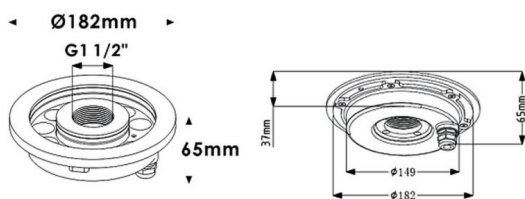

Esquema

Fountain

Luminaria sumergible Lavov de la familia Fountain con una potencia de 36W y un haz luminoso de 36°. Grado de protección IP68. Fabricado en: Cuerpo de acero inoxidable 316L, cristal frontal tempado. .Not include driver.

Código artículo	86.OU02.2021.07
Tipo de producto	Outdoor
Categoría	Luminarias sumergibles
Familia	Fountain
Pictograms	

Producto	
Potencia real (W)	36
Flujo luminoso real (lm)	1080
Ángulo de apertura	36°
IP	68
Color	Acero inoxidable
Marca del LED	OSRAM
Driver incluido	no
Fuente de luz	LED
Tipo de LED	12*3W EPISTAR
Vida media (h)	50000h L80B10
Temperatura de color (K)	RGB 3 in 1
CRI	>80
IK	IK06