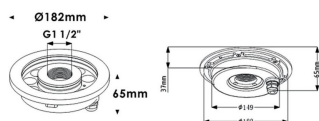

Fountain

Luminaria sumergible Lavov de la familia Fountain con una potencia de 36W y un haz luminoso de 60°. Grado de protección IP68. Fabricado en: Cuerpo de acero inoxidable 316L, cristal frontal tempado. .Not include driver.

Código artículo	86.OU02.2031.07
Tipo de producto	Outdoor
Categoría	Luminarias sumergibles
Familia	Fountain

Pictograms

Esquema

Producto

Potencia real (W)	36
Flujo luminoso real (lm)	1080
Ángulo de apertura	60°
IP	68
Color	Acero inoxidable
Chip Brand	OSRAM
Driver incluido	no
Light source	LED
Type of LED	12*3W EPISTAR
Vida media (h)	50000h L80B10
Temperatura de color (K)	RGB 3 in 1
CRI	>80
IK	IK06