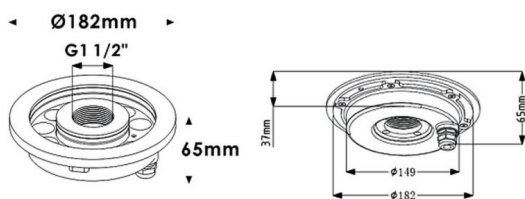

Esquema

Fountain

Luminaria sumergible Lavov de la familia Fountain con una potencia de 36W y un haz luminoso de 60°. Grado de protección IP68. Fabricado en: Cuerpo de acero inoxidable 316L, cristal frontal tempado. .Not include driver.

Código artículo	86.OU02.2031.07
Tipo de producto	Outdoor
Categoría	Luminarias sumergibles
Familia	Fountain

Pictograms

Producto	
Potencia real (W)	36
Flujo luminoso real (lm)	1080
Ángulo de apertura	60°
IP	68
Color	Acero inoxidable
Marca del LED	OSRAM
Driver incluido	no
Fuente de luz	LED
Tipo de LED	12*3W EPISTAR
Vida media (h)	50000h L80B10
Temperatura de color (K)	RGB 3 in 1
CRI	>80
IK	IK06