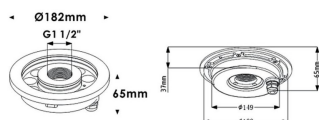

### Fountain

Luminaria sumergible Lavov de la familia Fountain con una potencia de 36W y un haz luminoso de 60°. Grado de protección IP68. Fabricado en: Cuerpo de acero inoxidable 316L, cristal frontal tempado. .Not include driver.

### Producto

<b>Potencia real (W)</b>	<b>36</b>
<b>Flujo luminoso real (lm)</b>	<b>1080</b>
<b>Ángulo de apertura</b>	<b>60°</b>
<b>IP</b>	<b>68</b>
<b>Color</b>	<b>Acero inoxidable</b>
<b>Chip Brand</b>	<b>OSRAM</b>
<b>Driver incluido</b>	<b>no</b>
<b>Light source</b>	<b>LED</b>
<b>Type of LED</b>	<b>12*3W EPISTAR</b>
<b>Vida media (h)</b>	<b>50000h L80B10</b>
<b>Temperatura de color (K)</b>	<b>RGB 3 in 1</b>
<b>CRI</b>	<b>&gt;80</b>
<b>IK</b>	<b>IK06</b>