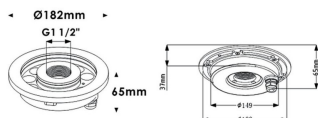

Fountain

Luminaria sumergible Lavov de la familia Fountain con una potencia de 36W y un haz luminoso de 60°. Grado de protección IP68. Fabricado en: Cuerpo de acero inoxidable 316L, cristal frontal tempado. .Not include driver.

Código artículo	86.OU02.2031.07
Tipo de producto	Outdoor
Categoría	Luminarias sumergibles
Familia	Fountain

Pictograms

Esquema

Producto	
Potencia real (W)	36
Flujo luminoso real (lm)	1080
Ángulo de apertura	60°
IP	68
Color	Acero inoxidable
Chip Brand	OSRAM
Driver incluido	no
Light source	LED
Type of LED	12*3W EPISTAR
Vida media (h)	50000h L80B10
Temperatura de color (K)	RGB 3 in 1
CRI	>80
IK	IK06