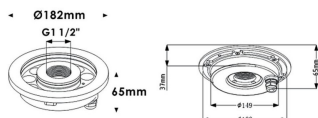

### Fountain

Luminaria sumergible Lavov de la familia Fountain con una potencia de 36W y un haz luminoso de 60°. Grado de protección IP68. Fabricado en: Cuerpo de acero inoxidable 316L, cristal frontal tempado. .Not include driver.

### Esquema

<b>Producto</b>	
<b>Potencia real (W)</b>	<b>36</b>
<b>Flujo luminoso real (lm)</b>	<b>1080</b>
<b>Ángulo de apertura</b>	<b>60°</b>
<b>IP</b>	<b>68</b>
<b>Color</b>	<b>Acero inoxidable</b>
<b>Chip Brand</b>	<b>OSRAM</b>
<b>Driver incluido</b>	<b>no</b>
<b>Light source</b>	<b>LED</b>
<b>Type of LED</b>	<b>12*3W EPISTAR</b>
<b>Vida media (h)</b>	<b>50000h L80B10</b>
<b>Temperatura de color (K)</b>	<b>RGB 3 in 1</b>
<b>CRI</b>	<b>&gt;80</b>
<b>IK</b>	<b>IK06</b>