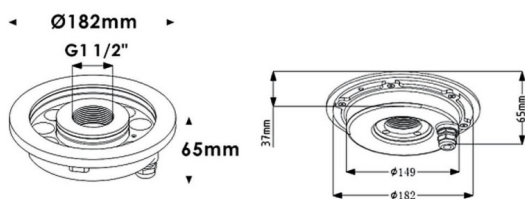

Fountain

Luminaria sumergible Lavov de la familia Fountain con una potencia de 36W y un haz luminoso de 60°. Grado de protección IP68. Fabricado en: Cuerpo de acero inoxidable 316L, cristal frontal tempado. .Not include driver.

Esquema

Código artículo	86.OU02.2031.07
Tipo de producto	Outdoor
Categoría	Luminarias sumergibles
Familia	Fountain
Pictograms	

Producto	
Potencia real (W)	36
Flujo luminoso real (lm)	1080
Ángulo de apertura	60°
IP	68
Color	Acero inoxidable
Marca del LED	OSRAM
Driver incluido	no
Equipo	DRIVER EXCL
Fuente de luz	LED
Tipo de LED	12*3W EPISTAR
Vida media (h)	50000h L80B10
Temperatura de color (K)	RGB 3 in 1
CRI	>80
IK	IK08