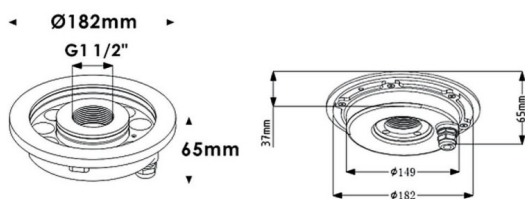

Fountain

Luminaria sumergible Lavov de la familia Fountain con una potencia de 36W y un haz luminoso de 60°. Grado de protección IP68. Fabricado en: Cuerpo de acero inoxidable 316L, cristal frontal tempado. .Not include driver.

Código artículo	86.OU02.2031.07
Tipo de producto	Outdoor
Categoría	Luminarias sumergibles
Familia	Fountain

Pictograms

Esquema

Producto	
Potencia real (W)	36
Flujo luminoso real (lm)	1080
Ángulo de apertura	60°
IP	68
Color	Acero inoxidable
Chip Brand	OSRAM
Driver incluido	no
Light source	LED
Type of LED	12*3W EPISTAR
Vida media (h)	50000h L80B10
Temperatura de color (K)	RGB 3 in 1
CRI	>80
IK	IK06