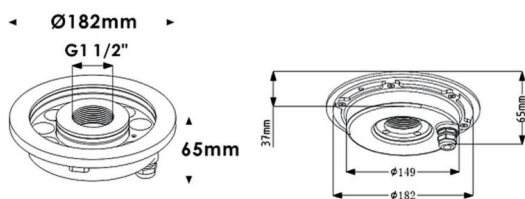

Fountain

Luminaria sumergible Lavov de la familia Fountain con una potencia de 24,2W y un haz luminoso de 24°. Grado de protección IP68. Fabricado en: Cuerpo de acero inoxidable 316L, cristal frontal tempado. .Not include driver.

Esquema

Código artículo	86.OU02.2311.07
Tipo de producto	Outdoor
Categoría	Luminarias sumergibles
Familia	Fountain
Pictograms	

Producto	
Potencia real (W)	24.2
Flujo luminoso real (lm)	2440.57
Ángulo de apertura	24°
IP	68
Color	Acero inoxidable
Marca del LED	OSRAM
Driver incluido	no
Equipo	DRIVER EXCL
Fuente de luz	LED
Tipo de LED	12*2W OSRAM
Vida media (h)	50000h L80B10
Temperatura de color (K)	3000K
CRI	>80
IK	IK08