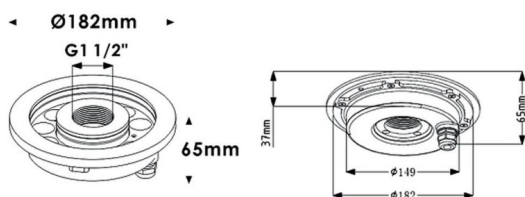

Fountain

Luminaria sumergible Lavov de la familia Fountain con una potencia de 24,2W y un haz luminoso de 24°. Grado de protección IP68. Fabricado en: Cuerpo de acero inoxidable 316L, cristal frontal tempado. .Not include driver.

Código artículo	86.OU02.2311.07
Tipo de producto	Outdoor
Categoría	Luminarias sumergibles
Familia	Fountain
Pictograms	    

Esquema

Producto	
Potencia real (W)	24.2
Flujo luminoso real (lm)	2440.57
Ángulo de apertura	24°
IP	68
Color	Acero inoxidable
Chip Brand	OSRAM
Driver incluido	no
Light source	LED
Type of LED	12*2W OSRAM
Vida media (h)	50000h L80B10
Temperatura de color (K)	3000K
CRI	>80
IK	IK06