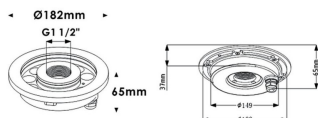

### Fountain

Luminaria sumergible Lavov de la familia Fountain con una potencia de 24,2W y un haz luminoso de 24°. Grado de protección IP68. Fabricado en: Cuerpo de acero inoxidable 316L, cristal frontal tempado. .Not include driver.

### Producto

<b>Potencia real (W)</b>	<b>24.2</b>
<b>Flujo luminoso real (lm)</b>	<b>2440.57</b>
<b>Ángulo de apertura</b>	<b>24°</b>
<b>IP</b>	<b>68</b>
<b>Color</b>	<b>Acero inoxidable</b>
<b>Chip Brand</b>	<b>OSRAM</b>
<b>Driver incluido</b>	<b>no</b>
<b>Light source</b>	<b>LED</b>
<b>Type of LED</b>	<b>12*2W OSRAM</b>
<b>Vida media (h)</b>	<b>50000h L80B10</b>
<b>Temperatura de color (K)</b>	<b>3000K</b>
<b>CRI</b>	<b>&gt;80</b>
<b>IK</b>	<b>IK06</b>