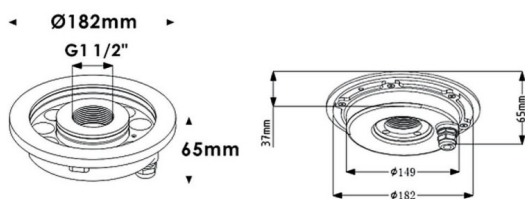

Fountain

Luminaria sumergible Lavov de la familia Fountain con una potencia de 24,2W y un haz luminoso de 24°. Grado de protección IP68. Fabricado en: Cuerpo de acero inoxidable 316L, cristal frontal tempado. .Not include driver.

Código artículo	86.OU02.2311.07
Tipo de producto	Outdoor
Categoría	Luminarias sumergibles
Familia	Fountain

Pictograms

Esquema

Producto	
Potencia real (W)	24.2
Flujo luminoso real (lm)	2440.5700000000002
Ángulo de apertura	24°
IP	68
Color	Acero inoxidable
Marca del LED	OSRAM
Driver incluido	no
Fuente de luz	LED
Tipo de LED	12*2W OSRAM
Vida media (h)	50000h L80B10
Temperatura de color (K)	3000K
CRI	>80
IK	IK06