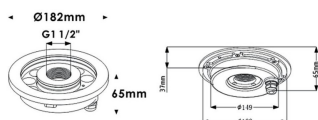

### Fountain

Luminaria sumergible Lavov de la familia Fountain con una potencia de 24,2W y un haz luminoso de 24°. Grado de protección IP68. Fabricado en: Cuerpo de acero inoxidable 316L, cristal frontal tempado. .Not include driver.

### Esquema

<b>Producto</b>	
<b>Potencia real (W)</b>	<b>24.2</b>
<b>Flujo luminoso real (lm)</b>	<b>2440.57</b>
<b>Ángulo de apertura</b>	<b>24°</b>
<b>IP</b>	<b>68</b>
<b>Color</b>	<b>Acero inoxidable</b>
<b>Chip Brand</b>	<b>OSRAM</b>
<b>Driver incluido</b>	<b>no</b>
<b>Light source</b>	<b>LED</b>
<b>Type of LED</b>	<b>12*2W OSRAM</b>
<b>Vida media (h)</b>	<b>50000h L80B10</b>
<b>Temperatura de color (K)</b>	<b>3000K</b>
<b>CRI</b>	<b>&gt;80</b>
<b>IK</b>	<b>IK06</b>