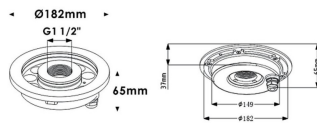

Fountain

Luminaria sumergible Lavov de la familia Fountain con una potencia de 24,2W y un haz luminoso de 24°. Grado de protección IP68. Fabricado en: Cuerpo de acero inoxidable 316L, cristal frontal tempado. .Not include driver.

Código artículo	86.OU02.2311.07
Tipo de producto	Outdoor
Categoría	Luminarias sumergibles
Familia	Fountain

Pictograms	

Esquema

Producto	
Potencia real (W)	24.2
Flujo luminoso real (lm)	2440.57
Ángulo de apertura	24°
IP	68
Color	Acero inoxidable
Chip Brand	OSRAM
Driver incluido	no
Light source	LED
Type of LED	12*2W OSRAM
Vida media (h)	50000h L80B10
Temperatura de color (K)	3000K
CRI	>80
IK	IK06