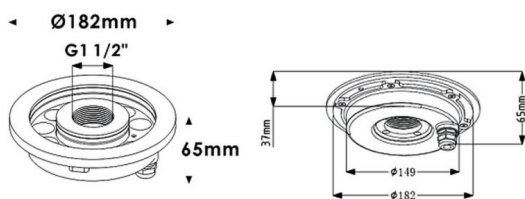

Esquema

Fountain

Luminaria sumergible Lavov de la familia Fountain con una potencia de 24,2W y un haz luminoso de 24°. Grado de protección IP68. Fabricado en: Cuerpo de acero inoxidable 316L, cristal frontal tempado. .Not include driver.

| | |
|-------------------------|-------------------------------|
| Código artículo | 86.OU02.2311.07 |
| Tipo de producto | Outdoor |
| Categoría | Luminarias sumergibles |
| Familia | Fountain |
| Pictograms | |

| | |
|---------------------------------|-------------------------|
| Producto | |
| Potencia real (W) | 24.2 |
| Flujo luminoso real (lm) | 2440.57 |
| Ángulo de apertura | 24° |
| IP | 68 |
| Color | Acero inoxidable |
| Marca del LED | OSRAM |
| Driver incluido | no |
| Equipo | DRIVER EXCL |
| Fuente de luz | LED |
| Tipo de LED | 12*2W OSRAM |
| Vida media (h) | 50000h L80B10 |
| Temperatura de color (K) | 3000K |
| CRI | >80 |
| IK | IK08 |