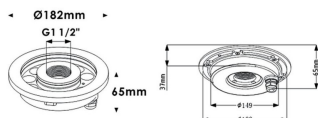

Esquema

Producto	
Potencia real (W)	24.2
Flujo luminoso real (lm)	2132.988
Ángulo de apertura	36°
IP	68
Color	Acero inoxidable
Chip Brand	OSRAM
Driver incluido	no
Light source	LED
Type of LED	12*2W OSRAM
Vida media (h)	50000h L80B10
Temperatura de color (K)	3000K
CRI	>80
IK	IK06