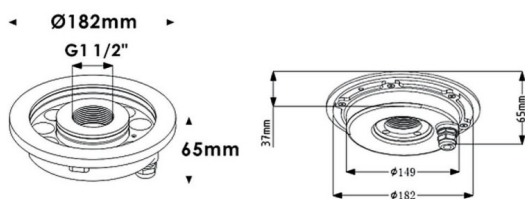

Fountain

Luminaria sumergible Lavov de la familia Fountain con una potencia de 24,2W y un haz luminoso de 36°. Grado de protección IP68. Fabricado en: Cuerpo de acero inoxidable 316L, cristal frontal tempado. .Not include driver.

| | |
|-------------------------|-------------------------------|
| Código artículo | 86.OU02.2321.07 |
| Tipo de producto | Outdoor |
| Categoría | Luminarias sumergibles |
| Familia | Fountain |

Pictograms

Esquema

| | |
|---------------------------------|-------------------------|
| Producto | |
| Potencia real (W) | 24.2 |
| Flujo luminoso real (lm) | 2132.988 |
| Ángulo de apertura | 36° |
| IP | 68 |
| Color | Acero inoxidable |
| Chip Brand | OSRAM |
| Driver incluido | no |
| Light source | LED |
| Type of LED | 12*2W OSRAM |
| Vida media (h) | 50000h L80B10 |
| Temperatura de color (K) | 3000K |
| CRI | >80 |
| IK | IK06 |