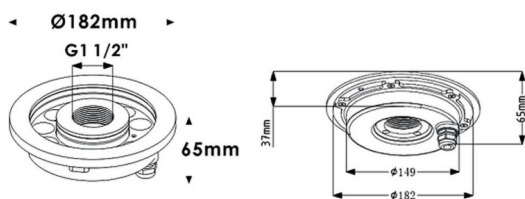

Fountain

Luminaria sumergible Lavov de la familia Fountain con una potencia de 24,2W y un haz luminoso de 36°. Grado de protección IP68. Fabricado en: Cuerpo de acero inoxidable 316L, cristal frontal tempado. .Not include driver.

Código artículo	86.OU02.2321.07
Tipo de producto	Outdoor
Categoría	Luminarias sumergibles
Familia	Fountain
Pictograms	

Esquema

Producto	
Potencia real (W)	24.2
Flujo luminoso real (lm)	2132.988
Ángulo de apertura	36°
IP	68
Color	Acero inoxidable
Chip Brand	OSRAM
Driver incluido	no
Light source	LED
Type of LED	12*2W OSRAM
Vida media (h)	50000h L80B10
Temperatura de color (K)	3000K
CRI	>80
IK	IK06