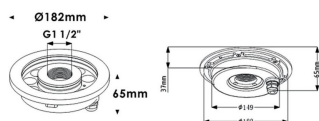

Fountain

Luminaria sumergible Lavov de la familia Fountain con una potencia de 24,2W y un haz luminoso de 36°. Grado de protección IP68. Fabricado en: Cuerpo de acero inoxidable 316L, cristal frontal tempado. .Not include driver.

Código artículo	86.OU02.2321.07
Tipo de producto	Outdoor
Categoría	Luminarias sumergibles
Familia	Fountain

Pictograms

Esquema

Producto

Potencia real (W)	24.2
Flujo luminoso real (lm)	2132.988
Ángulo de apertura	36°
IP	68
Color	Acero inoxidable
Chip Brand	OSRAM
Driver incluido	no
Light source	LED
Type of LED	12*2W OSRAM
Vida media (h)	50000h L80B10
Temperatura de color (K)	3000K
CRI	>80
IK	IK06