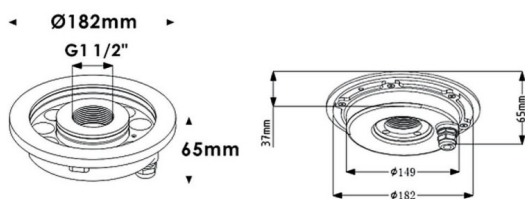

Pictograms

Esquema

Producto	
Potencia real (W)	24.2
Flujo luminoso real (lm)	2132.98
Ángulo de apertura	36°
IP	68
Color	Acero inoxidable
Marca del LED	OSRAM
Driver incluido	no
Equipo	DRIVER EXCL
Fuente de luz	LED
Tipo de LED	12*2W OSRAM
Vida media (h)	50000h L80B10
Temperatura de color (K)	3000K
CRI	>80
IK	IK08