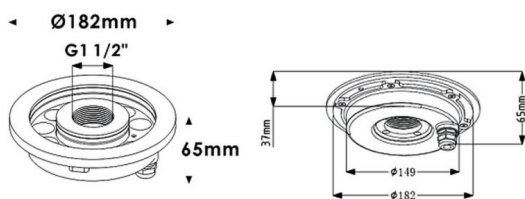

Esquema

Fountain

Luminaria sumergible Lavov de la familia Fountain con una potencia de 24,2W y un haz luminoso de 36°. Grado de protección IP68. Fabricado en: Cuerpo de acero inoxidable 316L, cristal frontal tempado. .Not include driver.

Código artículo	86.OU02.2321.07
Tipo de producto	Outdoor
Categoría	Luminarias sumergibles
Familia	Fountain
Pictograms	

Producto	
Potencia real (W)	24.2
Flujo luminoso real (lm)	2132.98
Ángulo de apertura	36°
IP	68
Color	Acero inoxidable
Marca del LED	OSRAM
Driver incluido	no
Equipo	DRIVER EXCL
Fuente de luz	LED
Tipo de LED	12*2W OSRAM
Vida media (h)	50000h L80B10
Temperatura de color (K)	3000K
CRI	>80
IK	IK08