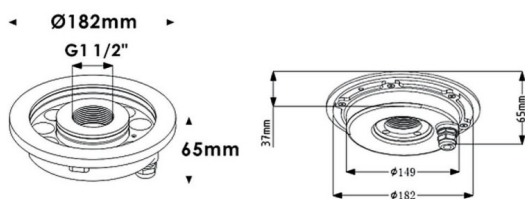

Fountain

Luminaria sumergible Lavov de la familia Fountain con una potencia de 24,2W y un haz luminoso de 36°. Grado de protección IP68. Fabricado en: Cuerpo de acero inoxidable 316L, cristal frontal tempado. .Not include driver.

Código artículo	86.OU02.2321.07
Tipo de producto	Outdoor
Categoría	Luminarias sumergibles
Familia	Fountain

Pictograms

Esquema

Producto	
Potencia real (W)	24.2
Flujo luminoso real (lm)	2132.98
Ángulo de apertura	36°
IP	68
Color	Acero inoxidable
Marca del LED	OSRAM
Driver incluido	no
Equipo	DRIVER EXCL
Fuente de luz	LED
Tipo de LED	12*2W OSRAM
Vida media (h)	50000h L80B10
Temperatura de color (K)	3000K
CRI	>80
IK	IK08