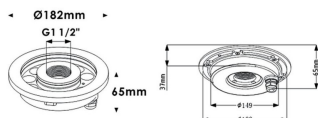

### Fountain

Luminaria sumergible Lavov de la familia Fountain con una potencia de 24,2W y un haz luminoso de 36°. Grado de protección IP68. Fabricado en: Cuerpo de acero inoxidable 316L, cristal frontal tempado. .Not include driver.

### Esquema

<b>Producto</b>	
<b>Potencia real (W)</b>	<b>24.2</b>
<b>Flujo luminoso real (lm)</b>	<b>2132.988</b>
<b>Ángulo de apertura</b>	<b>36°</b>
<b>IP</b>	<b>68</b>
<b>Color</b>	<b>Acero inoxidable</b>
<b>Chip Brand</b>	<b>OSRAM</b>
<b>Driver incluido</b>	<b>no</b>
<b>Light source</b>	<b>LED</b>
<b>Type of LED</b>	<b>12*2W OSRAM</b>
<b>Vida media (h)</b>	<b>50000h L80B10</b>
<b>Temperatura de color (K)</b>	<b>3000K</b>
<b>CRI</b>	<b>&gt;80</b>
<b>IK</b>	<b>IK06</b>