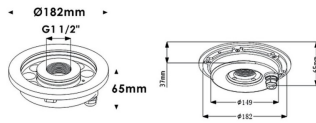

Fountain

Luminaria sumergible Lavov de la familia Fountain con una potencia de 24,2W y un haz luminoso de 60°. Grado de protección IP68. Fabricado en: Cuerpo de acero inoxidable 316L, cristal frontal tempado. .Not include driver.

Código artículo	86.OU02.2331.07
Tipo de producto	Outdoor
Categoría	Luminarias sumergibles
Familia	Fountain

Pictograms

Esquema

Producto

Potencia real (W)	24.2
Flujo luminoso real (lm)	2052.16
Ángulo de apertura	60°
IP	68
Color	Acero inoxidable
Chip Brand	OSRAM
Driver incluido	no
Light source	LED
Type of LED	12*2W OSRAM
Vida media (h)	50000h L80B10
Temperatura de color (K)	3000K
CRI	>80
IK	IK06