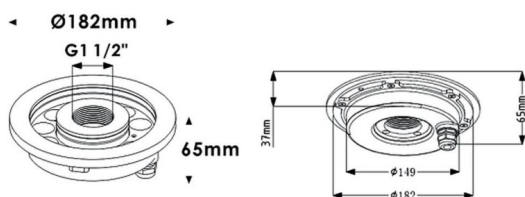

### Fountain

Luminaria sumergible Lavov de la familia Fountain con una potencia de 24,2W y un haz luminoso de 60°. Grado de protección IP68. Fabricado en: Cuerpo de acero inoxidable 316L, cristal frontal tempado. .Not include driver.

#### Esquema

<b>Producto</b>	
<b>Potencia real (W)</b>	<b>24.2</b>
<b>Flujo luminoso real (lm)</b>	<b>2052.16</b>
<b>Ángulo de apertura</b>	<b>60°</b>
<b>IP</b>	<b>68</b>
<b>Color</b>	<b>Acero inoxidable</b>
<b>Marca del LED</b>	<b>OSRAM</b>
<b>Driver incluido</b>	<b>no</b>
<b>Equipo</b>	<b>DRIVER EXCL</b>
<b>Fuente de luz</b>	<b>LED</b>
<b>Tipo de LED</b>	<b>12*2W OSRAM</b>
<b>Vida media (h)</b>	<b>50000h L80B10</b>
<b>Temperatura de color (K)</b>	<b>3000K</b>
<b>CRI</b>	<b>&gt;80</b>
<b>IK</b>	<b>IK08</b>