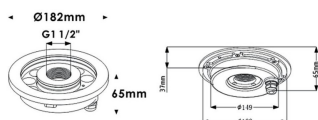

Fountain

Luminaria sumergible Lavov de la familia Fountain con una potencia de 24,2W y un haz luminoso de 60°. Grado de protección IP68. Fabricado en: Cuerpo de acero inoxidable 316L, cristal frontal tempado. .Not include driver.

| | |
|-------------------------|-------------------------------|
| Código artículo | 86.OU02.2331.07 |
| Tipo de producto | Outdoor |
| Categoría | Luminarias sumergibles |
| Familia | Fountain |

Pictograms

Esquema

| | |
|---------------------------------|-------------------------|
| Producto | |
| Potencia real (W) | 24.2 |
| Flujo luminoso real (lm) | 2052.16 |
| Ángulo de apertura | 60° |
| IP | 68 |
| Color | Acero inoxidable |
| Chip Brand | OSRAM |
| Driver incluido | no |
| Light source | LED |
| Type of LED | 12*2W OSRAM |
| Vida media (h) | 50000h L80B10 |
| Temperatura de color (K) | 3000K |
| CRI | >80 |
| IK | IK06 |