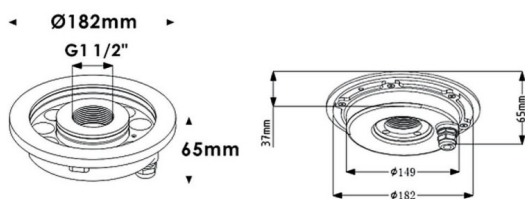

Fountain

Luminaria sumergible Lavov de la familia Fountain con una potencia de 24,2W y un haz luminoso de 60°. Grado de protección IP68. Fabricado en: Cuerpo de acero inoxidable 316L, cristal frontal tempado. .Not include driver.

Código artículo	86.OU02.2331.07
Tipo de producto	Outdoor
Categoría	Luminarias sumergibles
Familia	Fountain

Pictograms

Esquema

Producto	
Potencia real (W)	24.2
Flujo luminoso real (lm)	2052.16
Ángulo de apertura	60°
IP	68
Color	Acero inoxidable
Chip Brand	OSRAM
Driver incluido	no
Light source	LED
Type of LED	12*2W OSRAM
Vida media (h)	50000h L80B10
Temperatura de color (K)	3000K
CRI	>80
IK	IK06