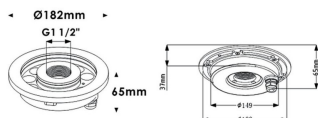

Fountain

Luminaria sumergible Lavov de la familia Fountain con una potencia de 24,2W y un haz luminoso de 60°. Grado de protección IP68. Fabricado en: Cuerpo de acero inoxidable 316L, cristal frontal tempado. .Not include driver.

Código artículo	86.OU02.2331.07
Tipo de producto	Outdoor
Categoría	Luminarias sumergibles
Familia	Fountain

Pictograms

Esquema

Producto	
Potencia real (W)	24.2
Flujo luminoso real (lm)	2052.16
Ángulo de apertura	60°
IP	68
Color	Acero inoxidable
Chip Brand	OSRAM
Driver incluido	no
Light source	LED
Type of LED	12*2W OSRAM
Vida media (h)	50000h L80B10
Temperatura de color (K)	3000K
CRI	>80
IK	IK06