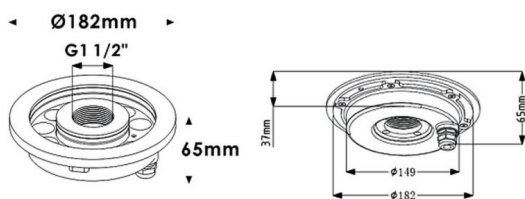

Esquema

Fountain

Luminaria sumergible Lavov de la familia Fountain con una potencia de 24,2W y un haz luminoso de 60°. Grado de protección IP68. Fabricado en: Cuerpo de acero inoxidable 316L, cristal frontal tempado. .Not include driver.

Código artículo	86.OU02.2331.07
Tipo de producto	Outdoor
Categoría	Luminarias sumergibles
Familia	Fountain
Pictograms	

Producto	
Potencia real (W)	24.2
Flujo luminoso real (lm)	2052.16
Ángulo de apertura	60°
IP	68
Color	Acero inoxidable
Marca del LED	OSRAM
Driver incluido	no
Fuente de luz	LED
Tipo de LED	12*2W OSRAM
Vida media (h)	50000h L80B10
Temperatura de color (K)	3000K
CRI	>80
IK	IK06