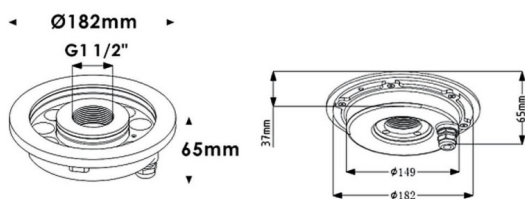

Fountain

Luminaria sumergible Lavov de la familia Fountain con una potencia de 24,2W y un haz luminoso de 60°. Grado de protección IP68. Fabricado en: Cuerpo de acero inoxidable 316L, cristal frontal tempado. .Not include driver.

Esquema

Código artículo	86.OU02.2331.07
Tipo de producto	Outdoor
Categoría	Luminarias sumergibles
Familia	Fountain
Pictograms	

Producto	
Potencia real (W)	24.2
Flujo luminoso real (lm)	2052.16
Ángulo de apertura	60°
IP	68
Color	Acero inoxidable
Marca del LED	OSRAM
Driver incluido	no
Equipo	DRIVER EXCL
Fuente de luz	LED
Tipo de LED	12*2W OSRAM
Vida media (h)	50000h L80B10
Temperatura de color (K)	3000K
CRI	>80
IK	IK08