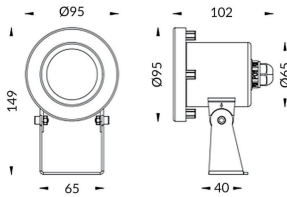

### Spot

Luminaria sumergible Lavov de la familia Spot con una potencia de 9W y un haz luminoso de 15°. Grado de protección IP68.

Fabricado en: Cuerpo de acero inoxidable 316L, cristal frontal tempado. .Not include driver.

### Producto

<b>Potencia real (W)</b>	<b>9</b>
<b>Flujo luminoso real (lm)</b>	<b>270</b>
<b>Ángulo de apertura</b>	<b>15°</b>
<b>IP</b>	<b>68</b>
<b>Color</b>	<b>Acero inoxidable</b>
<b>Chip Brand</b>	<b>OSRAM</b>
<b>Driver incluido</b>	<b>no</b>
<b>Light source</b>	<b>LED</b>
<b>Type of LED</b>	<b>3*3W OSRAM</b>
<b>Vida media (h)</b>	<b>50000h L80B10</b>
<b>Temperatura de color (K)</b>	<b>RGB 3 in 1</b>
<b>CRI</b>	<b>&gt;80</b>
<b>IK</b>	<b>IK05</b>