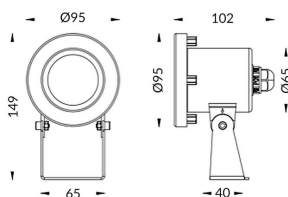

### Spot

Luminaria sumergible Lavov de la familia Spot con una potencia de 9W y un haz luminoso de 15°. Grado de protección IP68.

Fabricado en: Cuerpo de acero inoxidable 316L, cristal frontal tempado. .Not include driver.

<b>Código artículo</b>	<b>86.OU03.1011.07</b>
<b>Tipo de producto</b>	<b>Outdoor</b>
<b>Categoría</b>	<b>Luminarias sumergibles</b>
<b>Familia</b>	<b>Spot</b>
<b>Pictograms</b>	      

### Esquema

<b>Producto</b>	
<b>Potencia real (W)</b>	<b>9</b>
<b>Flujo luminoso real (lm)</b>	<b>270</b>
<b>Ángulo de apertura</b>	<b>15°</b>
<b>IP</b>	<b>68</b>
<b>Color</b>	<b>Acero inoxidable</b>
<b>Chip Brand</b>	<b>OSRAM</b>
<b>Driver incluido</b>	<b>no</b>
<b>Light source</b>	<b>LED</b>
<b>Type of LED</b>	<b>3*3W OSRAM</b>
<b>Vida media (h)</b>	<b>50000h L80B10</b>
<b>Temperatura de color (K)</b>	<b>RGB 3 in 1</b>
<b>CRI</b>	<b>&gt;80</b>
<b>IK</b>	<b>IK05</b>