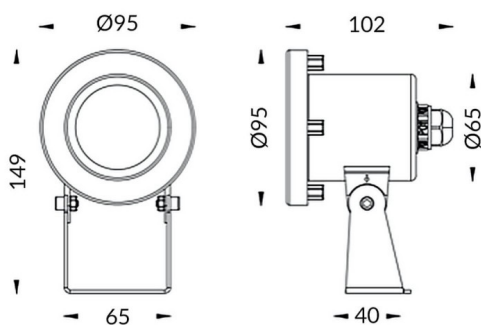

Spot

Luminaria sumergible Lavov de la familia Spot con una potencia de 9W y un haz luminoso de 15o. Grado de protección IP68.

Fabricado en: Cuerpo de acero inoxidable 316L, cristal frontal tempado. .Not include driver.

Código artículo	86.OU03.1011.07
Tipo de producto	Outdoor
Categoría	Luminarias sumergibles
Familia	Spot

Pictograms

Esquema

Producto	
Potencia real (W)	9
Flujo luminoso real (lm)	270
Ángulo de apertura	15o
IP	68
Color	Acero inoxidable
Chip Brand	OSRAM
Driver incluido	no
Light source	LED
Type of LED	3*3W OSRAM
Vida media (h)	50000h L80B10
Temperatura de color (K)	RGB 3 in 1
CRI	>80
IK	IK05