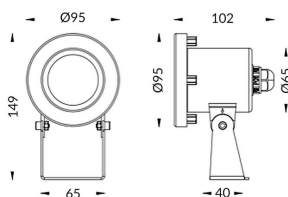

### Spot

Luminaria sumergible Lavov de la familia Spot con una potencia de 9W y un haz luminoso de 15°. Grado de protección IP68.

Fabricado en: Cuerpo de acero inoxidable 316L, cristal frontal tempado. .Not include driver.

<b>Código artículo</b>	<b>86.OU03.1011.07</b>
<b>Tipo de producto</b>	<b>Outdoor</b>
<b>Categoría</b>	<b>Luminarias sumergibles</b>
<b>Familia</b>	<b>Spot</b>
<b>Pictograms</b>	 

### Esquema

<b>Producto</b>	
<b>Potencia real (W)</b>	<b>9</b>
<b>Flujo luminoso real (lm)</b>	<b>270</b>
<b>Ángulo de apertura</b>	<b>15°</b>
<b>IP</b>	<b>68</b>
<b>Color</b>	<b>Acero inoxidable</b>
<b>Chip Brand</b>	<b>OSRAM</b>
<b>Driver incluido</b>	<b>no</b>
<b>Light source</b>	<b>LED</b>
<b>Type of LED</b>	<b>3*3W OSRAM</b>
<b>Vida media (h)</b>	<b>50000h L80B10</b>
<b>Temperatura de color (K)</b>	<b>RGB 3 in 1</b>
<b>CRI</b>	<b>&gt;80</b>
<b>IK</b>	<b>IK05</b>