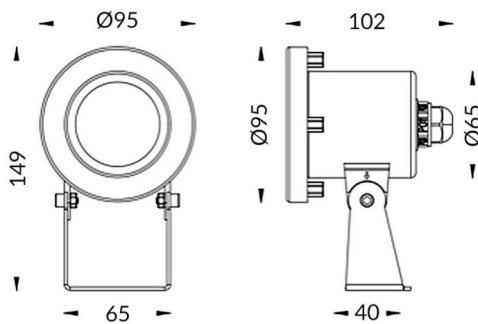

### Spot

Luminaria sumergible Lavov de la familia Spot con una potencia de 9W y un haz luminoso de 15°. Grado de protección IP68.

Fabricado en: Cuerpo de acero inoxidable 316L, cristal frontal tempado. .Not include driver.

<b>Código artículo</b>	<b>86.OU03.1011.07</b>
<b>Tipo de producto</b>	<b>Outdoor</b>
<b>Categoría</b>	<b>Luminarias sumergibles</b>
<b>Familia</b>	<b>Spot</b>
<b>Pictograms</b>	    

### Esquema

<b>Producto</b>	
<b>Potencia real (W)</b>	<b>9</b>
<b>Flujo luminoso real (lm)</b>	<b>270</b>
<b>Ángulo de apertura</b>	<b>15°</b>
<b>IP</b>	<b>68</b>
<b>Color</b>	<b>Acero inoxidable</b>
<b>Marca del LED</b>	<b>OSRAM</b>
<b>Driver incluido</b>	<b>no</b>
<b>Fuente de luz</b>	<b>LED</b>
<b>Tipo de LED</b>	<b>3*3W OSRAM</b>
<b>Vida media (h)</b>	<b>50000h L80B10</b>
<b>Temperatura de color (K)</b>	<b>RGB 3 in 1</b>
<b>CRI</b>	<b>&gt;80</b>
<b>IK</b>	<b>IK05</b>