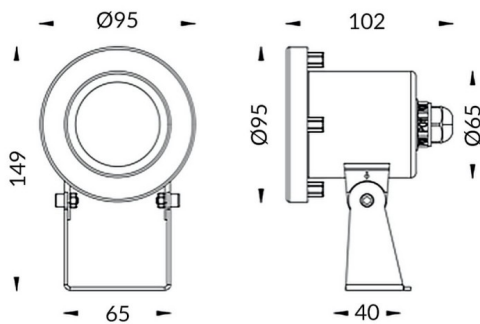

### Spot

Luminaria sumergible Lavov de la familia Spot con una potencia de 9W y un haz luminoso de 15°. Grado de protección IP68.

Fabricado en: Cuerpo de acero inoxidable 316L, cristal frontal templado. .Not include driver.

### Esquema

<b>Código artículo</b>	<b>86.OU03.1011.07</b>
<b>Tipo de producto</b>	<b>Outdoor</b>
<b>Categoría</b>	<b>Luminarias sumergibles</b>
<b>Familia</b>	<b>Spot</b>
<b>Pictograms</b>	         

<b>Producto</b>	
<b>Potencia real (W)</b>	<b>9</b>
<b>Flujo luminoso real (lm)</b>	<b>270</b>
<b>Ángulo de apertura</b>	<b>15°</b>
<b>IP</b>	<b>68</b>
<b>Color</b>	<b>Acero inoxidable</b>
<b>Marca del LED</b>	<b>OSRAM</b>
<b>Driver incluido</b>	<b>no</b>
<b>Equipo</b>	<b>DRIVER EXCL</b>
<b>Fuente de luz</b>	<b>LED</b>
<b>Tipo de LED</b>	<b>3*3WOSRAM</b>
<b>Vida media (h)</b>	<b>50000h L80B10</b>
<b>Temperatura de color (K)</b>	<b>RGB 3 in 1</b>
<b>CRI</b>	<b>&gt;80</b>
<b>IK</b>	<b>IK08</b>