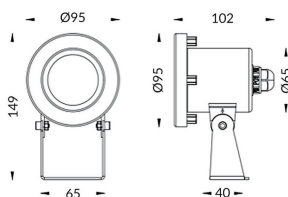

Spot

Luminaria sumergible Lavov de la familia Spot con una potencia de 9W y un haz luminoso de 15°. Grado de protección IP68.

Fabricado en: Cuerpo de acero inoxidable 316L, cristal frontal tempado. .Not include driver.

Código artículo	86.OU03.1011.07
Tipo de producto	Outdoor
Categoría	Luminarias sumergibles
Familia	Spot

Pictograms

Esquema

Producto

Potencia real (W)	9
Flujo luminoso real (lm)	270
Ángulo de apertura	15°
IP	68
Color	Acero inoxidable
Chip Brand	OSRAM
Driver incluido	no
Light source	LED
Type of LED	3*3W OSRAM
Vida media (h)	50000h L80B10
Temperatura de color (K)	RGB 3 in 1
CRI	>80
IK	IK05