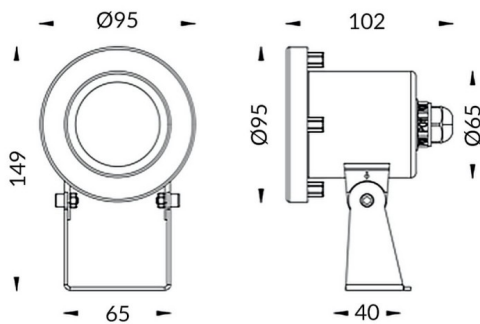

Spot

Luminaria sumergible Lavov de la familia Spot con una potencia de 9W y un haz luminoso de 30°. Grado de protección IP68.

Fabricado en: Cuerpo de acero inoxidable 316L, cristal frontal templado. .Not include driver.

Esquema

Código artículo	86.OU03.1021.07
Tipo de producto	Outdoor
Categoría	Luminarias sumergibles
Familia	Spot

Pictograms

Producto	
Potencia real (W)	9
Flujo luminoso real (lm)	270
Ángulo de apertura	30°
IP	68
Color	Acero inoxidable
Marca del LED	OSRAM
Driver incluido	no
Equipo	DRIVER EXCL
Fuente de luz	LED
Tipo de LED	3*3WOSRAM
Vida media (h)	50000h L80B10
Temperatura de color (K)	RGB 3 in 1
CRI	>80
IK	IK08