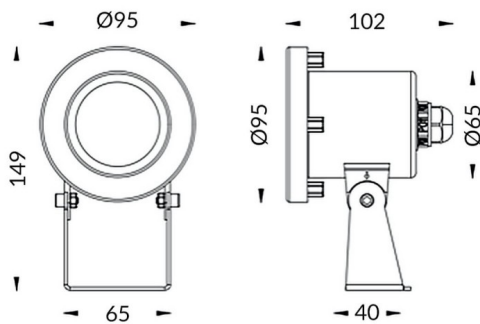

Spot

Luminaria sumergible Lavov de la familia Spot con una potencia de 9W y un haz luminoso de 30°. Grado de protección IP68.

Fabricado en: Cuerpo de acero inoxidable 316L, cristal frontal tempado. .Not include driver.

Código artículo	86.OU03.1021.07
Tipo de producto	Outdoor
Categoría	Luminarias sumergibles
Familia	Spot

Pictograms

Esquema

Producto	
Potencia real (W)	9
Flujo luminoso real (lm)	270
Ángulo de apertura	30°
IP	68
Color	Acero inoxidable
Chip Brand	OSRAM
Driver incluido	no
Light source	LED
Type of LED	3*3W OSRAM
Vida media (h)	50000h L80B10
Temperatura de color (K)	RGB 3 in 1
CRI	>80
IK	IK05