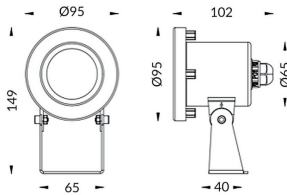

Spot

Luminaria sumergible Lavov de la familia Spot con una potencia de 9W y un haz luminoso de 30°. Grado de protección IP68.

Fabricado en: Cuerpo de acero inoxidable 316L, cristal frontal tempado. .Not include driver.

Código artículo	86.OU03.1021.07
Tipo de producto	Outdoor
Categoría	Luminarias sumergibles
Familia	Spot
Pictograms	       

Esquema

Producto	
Potencia real (W)	9
Flujo luminoso real (lm)	270
Ángulo de apertura	30°
IP	68
Color	Acero inoxidable
Chip Brand	OSRAM
Driver incluido	no
Light source	LED
Type of LED	3*3W OSRAM
Vida media (h)	50000h L80B10
Temperatura de color (K)	RGB 3 in 1
CRI	>80
IK	IK05