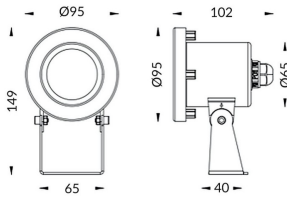

Spot

Luminaria sumergible Lavov de la familia Spot con una potencia de 9W y un haz luminoso de 30°. Grado de protección IP68.

Fabricado en: Cuerpo de acero inoxidable 316L, cristal frontal tempado. .Not include driver.

Código artículo	86.OU03.1021.07
Tipo de producto	Outdoor
Categoría	Luminarias sumergibles
Familia	Spot

Pictograms

Esquema

Producto

Potencia real (W)	9
Flujo luminoso real (lm)	270
Ángulo de apertura	30°
IP	68
Color	Acero inoxidable
Chip Brand	OSRAM
Driver incluido	no
Light source	LED
Type of LED	3*3W OSRAM
Vida media (h)	50000h L80B10
Temperatura de color (K)	RGB 3 in 1
CRI	>80
IK	IK05