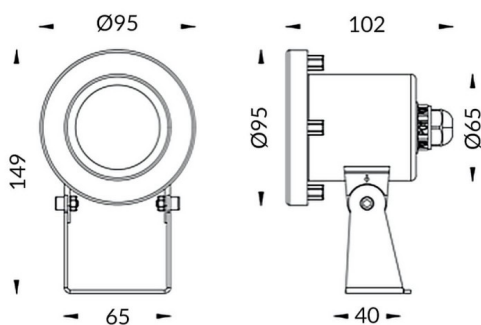

Spot

Luminaria sumergible Lavov de la familia Spot con una potencia de 9W y un haz luminoso de 30°. Grado de protección IP68.

Fabricado en: Cuerpo de acero inoxidable 316L, cristal frontal tempado. .Not include driver.

Código artículo	86.OU03.1021.07
Tipo de producto	Outdoor
Categoría	Luminarias sumergibles
Familia	Spot
Pictograms	

Esquema

Producto	
Potencia real (W)	9
Flujo luminoso real (lm)	270
Ángulo de apertura	30°
IP	68
Color	Acero inoxidable
Marca del LED	OSRAM
Driver incluido	no
Fuente de luz	LED
Tipo de LED	3*3W OSRAM
Vida media (h)	50000h L80B10
Temperatura de color (K)	RGB 3 in 1
CRI	>80
IK	IK05