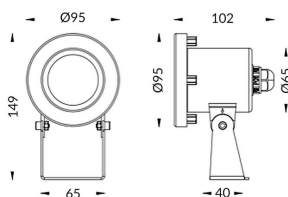

Spot

Luminaria sumergible Lavov de la familia Spot con una potencia de 9W y un haz luminoso de 30°. Grado de protección IP68.

Fabricado en: Cuerpo de acero inoxidable 316L, cristal frontal tempado. .Not include driver.

Código artículo	86.OU03.1021.07
Tipo de producto	Outdoor
Categoría	Luminarias sumergibles
Familia	Spot
Pictograms	

Esquema

Producto	
Potencia real (W)	9
Flujo luminoso real (lm)	270
Ángulo de apertura	30°
IP	68
Color	Acero inoxidable
Chip Brand	OSRAM
Driver incluido	no
Light source	LED
Type of LED	3*3W OSRAM
Vida media (h)	50000h L80B10
Temperatura de color (K)	RGB 3 in 1
CRI	>80
IK	IK05