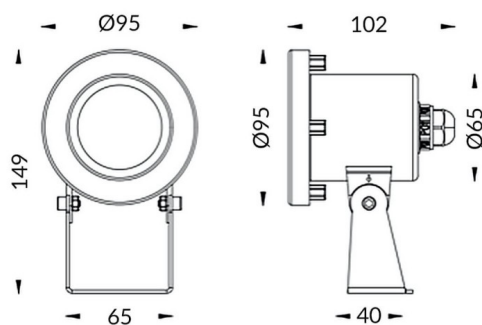

Spot

Luminaria sumergible Lavov de la familia Spot con una potencia de 9W y un haz luminoso de 60°. Grado de protección IP68.

Fabricado en: Cuerpo de acero inoxidable 316L, cristal frontal templado. .Not include driver.

Código artículo	86.OU03.1031.07
Tipo de producto	Outdoor
Categoría	Luminarias sumergibles
Familia	Spot
Pictograms	    

Esquema

Producto	
Potencia real (W)	9
Flujo luminoso real (lm)	270
Ángulo de apertura	60°
IP	68
Color	Acero inoxidable
Marca del LED	OSRAM
Driver incluido	no
Equipo	DRIVER EXCL
Fuente de luz	LED
Tipo de LED	3*3WOSRAM
Vida media (h)	50000h L80B10
Temperatura de color (K)	RGB 3 in 1
CRI	>80
IK	IK08