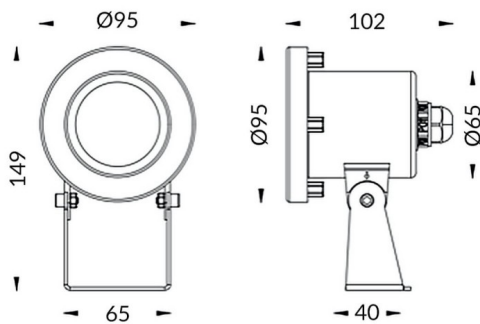

Spot

Luminaria sumergible Lavov de la familia Spot con una potencia de 9W y un haz luminoso de 60°. Grado de protección IP68.

Fabricado en: Cuerpo de acero inoxidable 316L, cristal frontal tempado. .Not include driver.

Código artículo	86.OU03.1031.07
Tipo de producto	Outdoor
Categoría	Luminarias sumergibles
Familia	Spot

Pictograms

Esquema

Producto	
Potencia real (W)	9
Flujo luminoso real (lm)	270
Ángulo de apertura	60°
IP	68
Color	Acero inoxidable
Marca del LED	OSRAM
Driver incluido	no
Fuente de luz	LED
Tipo de LED	3*3W OSRAM
Vida media (h)	50000h L80B10
Temperatura de color (K)	RGB 3 in 1
CRI	>80
IK	IK05