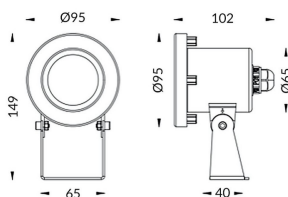

### Spot

Luminaria sumergible Lavov de la familia Spot con una potencia de 9W y un haz luminoso de 60°. Grado de protección IP68.

Fabricado en: Cuerpo de acero inoxidable 316L, cristal frontal tempado. .Not include driver.

### Producto

<b>Potencia real (W)</b>	<b>9</b>
<b>Flujo luminoso real (lm)</b>	<b>270</b>
<b>Ángulo de apertura</b>	<b>60°</b>
<b>IP</b>	<b>68</b>
<b>Color</b>	<b>Acero inoxidable</b>
<b>Chip Brand</b>	<b>OSRAM</b>
<b>Driver incluido</b>	<b>no</b>
<b>Light source</b>	<b>LED</b>
<b>Type of LED</b>	<b>3*3W OSRAM</b>
<b>Vida media (h)</b>	<b>50000h L80B10</b>
<b>Temperatura de color (K)</b>	<b>RGB 3 in 1</b>
<b>CRI</b>	<b>&gt;80</b>
<b>IK</b>	<b>IK05</b>