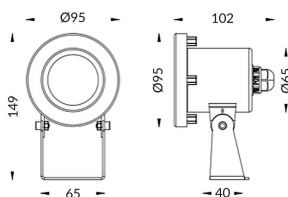

Spot

Luminaria sumergible Lavov de la familia Spot con una potencia de 9W y un haz luminoso de 60°. Grado de protección IP68.

Fabricado en: Cuerpo de acero inoxidable 316L, cristal frontal tempado. .Not include driver.

Código artículo	86.OU03.1031.07
Tipo de producto	Outdoor
Categoría	Luminarias sumergibles
Familia	Spot
Pictograms	

Esquema

Producto	
Potencia real (W)	9
Flujo luminoso real (lm)	270
Ángulo de apertura	60°
IP	68
Color	Acero inoxidable
Chip Brand	OSRAM
Driver incluido	no
Light source	LED
Type of LED	3*3W OSRAM
Vida media (h)	50000h L80B10
Temperatura de color (K)	RGB 3 in 1
CRI	>80
IK	IK05