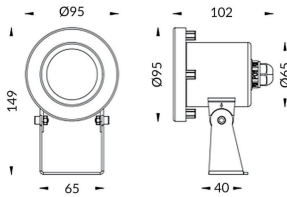

### Spot

Luminaria sumergible Lavov de la familia Spot con una potencia de 9W y un haz luminoso de 60°. Grado de protección IP68.

Fabricado en: Cuerpo de acero inoxidable 316L, cristal frontal tempado. .Not include driver.

### Producto

<b>Potencia real (W)</b>	<b>9</b>
<b>Flujo luminoso real (lm)</b>	<b>270</b>
<b>Ángulo de apertura</b>	<b>60°</b>
<b>IP</b>	<b>68</b>
<b>Color</b>	<b>Acero inoxidable</b>
<b>Chip Brand</b>	<b>OSRAM</b>
<b>Driver incluido</b>	<b>no</b>
<b>Light source</b>	<b>LED</b>
<b>Type of LED</b>	<b>3*3W OSRAM</b>
<b>Vida media (h)</b>	<b>50000h L80B10</b>
<b>Temperatura de color (K)</b>	<b>RGB 3 in 1</b>
<b>CRI</b>	<b>&gt;80</b>
<b>IK</b>	<b>IK05</b>