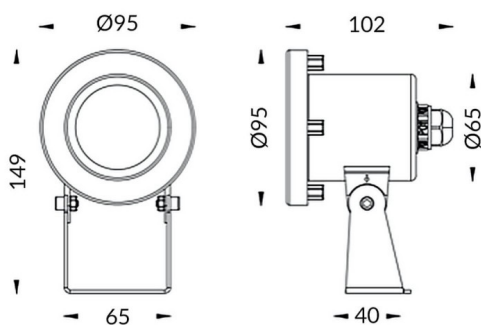

### Spot

Luminaria sumergible Lavov de la familia Spot con una potencia de 9W y un haz luminoso de 60°. Grado de protección IP68.

Fabricado en: Cuerpo de acero inoxidable 316L, cristal frontal tempado. .Not include driver.

<b>Código artículo</b>	<b>86.OU03.1031.07</b>
<b>Tipo de producto</b>	<b>Outdoor</b>
<b>Categoría</b>	<b>Luminarias sumergibles</b>
<b>Familia</b>	<b>Spot</b>

### Esquema

<b>Producto</b>	
<b>Potencia real (W)</b>	<b>9</b>
<b>Flujo luminoso real (lm)</b>	<b>270</b>
<b>Ángulo de apertura</b>	<b>60°</b>
<b>IP</b>	<b>68</b>
<b>Color</b>	<b>Acero inoxidable</b>
<b>Chip Brand</b>	<b>OSRAM</b>
<b>Driver incluido</b>	<b>no</b>
<b>Light source</b>	<b>LED</b>
<b>Type of LED</b>	<b>3*3W OSRAM</b>
<b>Vida media (h)</b>	<b>50000h L80B10</b>
<b>Temperatura de color (K)</b>	<b>RGB 3 in 1</b>
<b>CRI</b>	<b>&gt;80</b>
<b>IK</b>	<b>IK05</b>