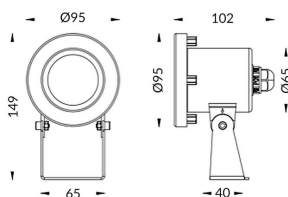

### Spot

Luminaria sumergible Lavov de la familia Spot con una potencia de 9W y un haz luminoso de 60°. Grado de protección IP68.

Fabricado en: Cuerpo de acero inoxidable 316L, cristal frontal tempado. .Not include driver.

<b>Código artículo</b>	<b>86.OU03.1031.07</b>
<b>Tipo de producto</b>	<b>Outdoor</b>
<b>Categoría</b>	<b>Luminarias sumergibles</b>
<b>Familia</b>	<b>Spot</b>
<b>Pictograms</b>	       

### Esquema

<b>Producto</b>	
<b>Potencia real (W)</b>	<b>9</b>
<b>Flujo luminoso real (lm)</b>	<b>270</b>
<b>Ángulo de apertura</b>	<b>60°</b>
<b>IP</b>	<b>68</b>
<b>Color</b>	<b>Acero inoxidable</b>
<b>Chip Brand</b>	<b>OSRAM</b>
<b>Driver incluido</b>	<b>no</b>
<b>Light source</b>	<b>LED</b>
<b>Type of LED</b>	<b>3*3W OSRAM</b>
<b>Vida media (h)</b>	<b>50000h L80B10</b>
<b>Temperatura de color (K)</b>	<b>RGB 3 in 1</b>
<b>CRI</b>	<b>&gt;80</b>
<b>IK</b>	<b>IK05</b>