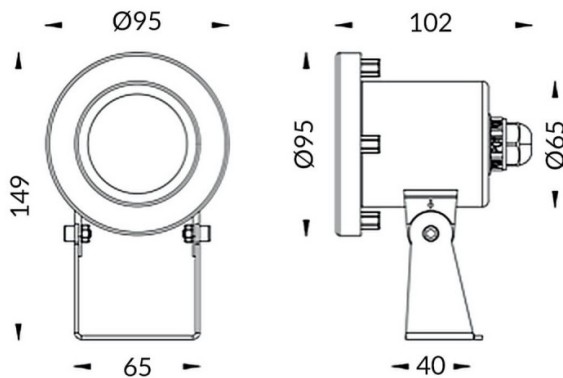

Spot

Luminaria sumergible Lavov de la familia Spot con una potencia de 9W y un haz luminoso de 60°. Grado de protección IP68.

Fabricado en: Cuerpo de acero inoxidable 316L, cristal frontal tempado. .Not include driver.

Código artículo	86.OU03.1031.07
Tipo de producto	Outdoor
Categoría	Luminarias sumergibles
Familia	Spot
Pictograms	       

Esquema

Producto	
Potencia real (W)	9
Flujo luminoso real (lm)	270
Ángulo de apertura	60°
IP	68
Color	Acero inoxidable
Chip Brand	OSRAM
Driver incluido	no
Light source	LED
Type of LED	3*3W OSRAM
Vida media (h)	50000h L80B10
Temperatura de color (K)	RGB 3 in 1
CRI	>80
IK	IK05