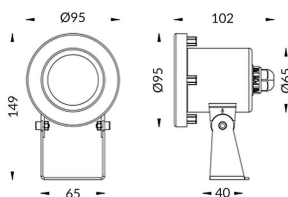

Spot

Luminaria sumergible Lavov de la familia Spot con una potencia de 7W y un haz luminoso de 15°. Grado de protección IP68.

Fabricado en: Cuerpo de acero inoxidable 316L, cristal frontal tempado. .Not include driver.

Código artículo	86.OU03.1311.07
Tipo de producto	Outdoor
Categoría	Luminarias sumergibles
Familia	Spot
Pictograms	       

Esquema

Producto

Potencia real (W)	7
Flujo luminoso real (lm)	705.95
Ángulo de apertura	15°
IP	68
Color	Acero inoxidable
Chip Brand	OSRAM
Driver incluido	no
Light source	LED
Type of LED	3*2W OSRAM
Vida media (h)	50000h L80B10
Temperatura de color (K)	3000K
CRI	>80
IK	IK05