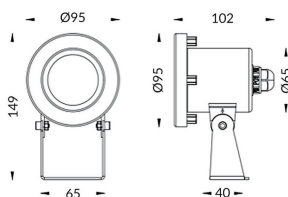

### Spot

Luminaria sumergible Lavov de la familia Spot con una potencia de 7W y un haz luminoso de 15°. Grado de protección IP68.

Fabricado en: Cuerpo de acero inoxidable 316L, cristal frontal tempado. .Not include driver.

### Producto

<b>Potencia real (W)</b>	<b>7</b>
<b>Flujo luminoso real (lm)</b>	<b>705.95</b>
<b>Ángulo de apertura</b>	<b>15°</b>
<b>IP</b>	<b>68</b>
<b>Color</b>	<b>Acero inoxidable</b>
<b>Chip Brand</b>	<b>OSRAM</b>
<b>Driver incluido</b>	<b>no</b>
<b>Light source</b>	<b>LED</b>
<b>Type of LED</b>	<b>3*2W OSRAM</b>
<b>Vida media (h)</b>	<b>50000h L80B10</b>
<b>Temperatura de color (K)</b>	<b>3000K</b>
<b>CRI</b>	<b>&gt;80</b>
<b>IK</b>	<b>IK05</b>