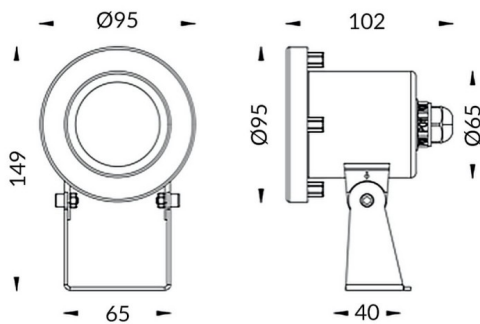

Spot

Luminaria sumergible Lavov de la familia Spot con una potencia de 7W y un haz luminoso de 15°. Grado de protección IP68.

Fabricado en: Cuerpo de acero inoxidable 316L, cristal frontal templado. .Not include driver.

Esquema

Código artículo	86.OU03.1311.07
Tipo de producto	Outdoor
Categoría	Luminarias sumergibles
Familia	Spot

Pictograms

Producto	
Potencia real (W)	7
Flujo luminoso real (lm)	705.95
Ángulo de apertura	15°
IP	68
Color	Acero inoxidable
Marca del LED	OSRAM
Driver incluido	no
Equipo	DRIVER EXCL
Fuente de luz	LED
Tipo de LED	3*2WOSRAM
Vida media (h)	50000h L80B10
Temperatura de color (K)	3000K
CRI	>80
IK	IK08