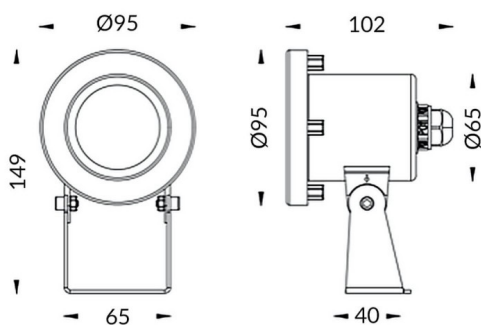

### Spot

Luminaria sumergible Lavov de la familia Spot con una potencia de 7W y un haz luminoso de 15°. Grado de protección IP68.

Fabricado en: Cuerpo de acero inoxidable 316L, cristal frontal tempado. .Not include driver.

<b>Código artículo</b>	<b>86.OU03.1311.07</b>
<b>Tipo de producto</b>	<b>Outdoor</b>
<b>Categoría</b>	<b>Luminarias sumergibles</b>
<b>Familia</b>	<b>Spot</b>

### Esquema

<b>Producto</b>	
<b>Potencia real (W)</b>	<b>7</b>
<b>Flujo luminoso real (lm)</b>	<b>705.95</b>
<b>Ángulo de apertura</b>	<b>15°</b>
<b>IP</b>	<b>68</b>
<b>Color</b>	<b>Acero inoxidable</b>
<b>Marca del LED</b>	<b>OSRAM</b>
<b>Driver incluido</b>	<b>no</b>
<b>Fuente de luz</b>	<b>LED</b>
<b>Tipo de LED</b>	<b>3*2W OSRAM</b>
<b>Vida media (h)</b>	<b>50000h L80B10</b>
<b>Temperatura de color (K)</b>	<b>3000K</b>
<b>CRI</b>	<b>&gt;80</b>
<b>IK</b>	<b>IK05</b>