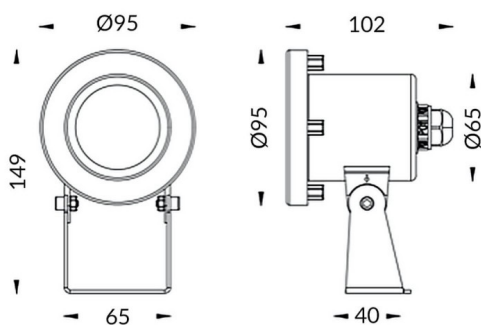

Pictograms

Esquema

Producto	
Potencia real (W)	7
Flujo luminoso real (lm)	705.95
Ángulo de apertura	15°
IP	68
Color	Acero inoxidable
Marca del LED	OSRAM
Driver incluido	no
Fuente de luz	LED
Tipo de LED	3*2W OSRAM
Vida media (h)	50000h L80B10
Temperatura de color (K)	3000K
CRI	>80
IK	IK05