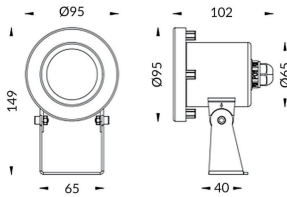

Spot

Luminaria sumergible Lavov de la familia Spot con una potencia de 7W y un haz luminoso de 15°. Grado de protección IP68.

Fabricado en: Cuerpo de acero inoxidable 316L, cristal frontal tempado. .Not include driver.

| | |
|-------------------------|-------------------------------|
| Código artículo | 86.OU03.1311.07 |
| Tipo de producto | Outdoor |
| Categoría | Luminarias sumergibles |
| Familia | Spot |

Pictograms

Esquema

Producto

| | |
|---------------------------------|-------------------------|
| Potencia real (W) | 7 |
| Flujo luminoso real (lm) | 705.95 |
| Ángulo de apertura | 15° |
| IP | 68 |
| Color | Acero inoxidable |
| Chip Brand | OSRAM |
| Driver incluido | no |
| Light source | LED |
| Type of LED | 3*2W OSRAM |
| Vida media (h) | 50000h L80B10 |
| Temperatura de color (K) | 3000K |
| CRI | >80 |
| IK | IK05 |