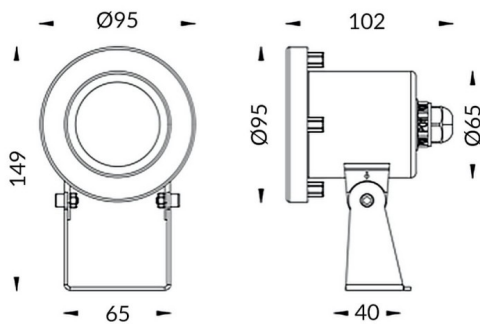

Spot

Luminaria sumergible Lavov de la familia Spot con una potencia de 7W y un haz luminoso de 15o. Grado de protección IP68.

Fabricado en: Cuerpo de acero inoxidable 316L, cristal frontal tempado. .Not include driver.

Código artículo	86.OU03.1311.07
Tipo de producto	Outdoor
Categoría	Luminarias sumergibles
Familia	Spot
Pictograms	    

Esquema

Producto	
Potencia real (W)	7
Flujo luminoso real (lm)	705.95
Ángulo de apertura	15o
IP	68
Color	Acero inoxidable
Chip Brand	OSRAM
Driver incluido	no
Light source	LED
Type of LED	3*2W OSRAM
Vida media (h)	50000h L80B10
Temperatura de color (K)	3000K
CRI	>80
IK	IK05