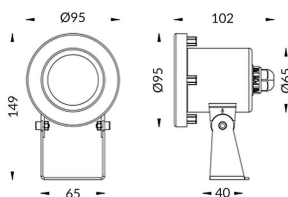

Spot

Luminaria sumergible Lavov de la familia Spot con una potencia de 7W y un haz luminoso de 15°. Grado de protección IP68.

Fabricado en: Cuerpo de acero inoxidable 316L, cristal frontal tempado. .Not include driver.

| | |
|-------------------------|--|
| Código artículo | 86.OU03.1311.07 |
| Tipo de producto | Outdoor |
| Categoría | Luminarias sumergibles |
| Familia | Spot |
| Pictograms |         |

Esquema

| | |
|---------------------------------|-------------------------|
| Producto | |
| Potencia real (W) | 7 |
| Flujo luminoso real (lm) | 705.95 |
| Ángulo de apertura | 15° |
| IP | 68 |
| Color | Acero inoxidable |
| Chip Brand | OSRAM |
| Driver incluido | no |
| Light source | LED |
| Type of LED | 3*2W OSRAM |
| Vida media (h) | 50000h L80B10 |
| Temperatura de color (K) | 3000K |
| CRI | >80 |
| IK | IK05 |