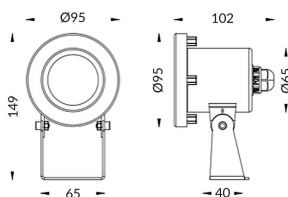

Spot

Luminaria sumergible Lavov de la familia Spot con una potencia de 7W y un haz luminoso de 30°. Grado de protección IP68.

Fabricado en: Cuerpo de acero inoxidable 316L, cristal frontal tempado. .Not include driver.

Código artículo	86.OU03.1321.07
Tipo de producto	Outdoor
Categoría	Luminarias sumergibles
Familia	Spot
Pictograms	

Esquema

Producto	
Potencia real (W)	7
Flujo luminoso real (lm)	616.98
Ángulo de apertura	30°
IP	68
Color	Acero inoxidable
Chip Brand	OSRAM
Driver incluido	no
Light source	LED
Type of LED	3*2W OSRAM
Vida media (h)	50000h L80B10
Temperatura de color (K)	3000K
CRI	>80
IK	IK05