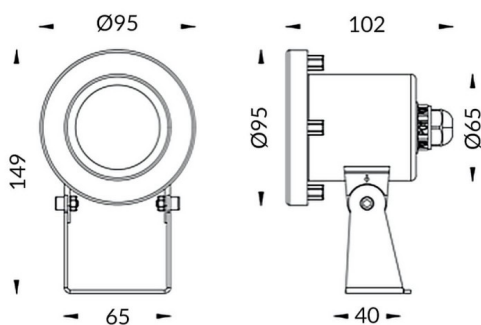

Spot

Luminaria sumergible Lavov de la familia Spot con una potencia de 7W y un haz luminoso de 30°. Grado de protección IP68.

Fabricado en: Cuerpo de acero inoxidable 316L, cristal frontal tempado. .Not include driver.

Código artículo	86.OU03.1321.07
Tipo de producto	Outdoor
Categoría	Luminarias sumergibles
Familia	Spot
Pictograms	

Esquema

Producto	
Potencia real (W)	7
Flujo luminoso real (lm)	616.98
Ángulo de apertura	30°
IP	68
Color	Acero inoxidable
Marca del LED	OSRAM
Driver incluido	no
Fuente de luz	LED
Tipo de LED	3*2W OSRAM
Vida media (h)	50000h L80B10
Temperatura de color (K)	3000K
CRI	>80
IK	IK05