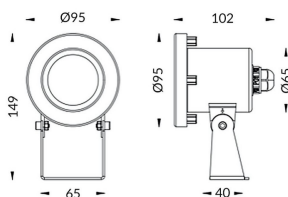

Spot

Luminaria sumergible Lavov de la familia Spot con una potencia de 7W y un haz luminoso de 30°. Grado de protección IP68.

Fabricado en: Cuerpo de acero inoxidable 316L, cristal frontal tempado. .Not include driver.

Código artículo	86.OU03.1321.07
Tipo de producto	Outdoor
Categoría	Luminarias sumergibles
Familia	Spot

Pictograms

Esquema

Producto

Potencia real (W)	7
Flujo luminoso real (lm)	616.98
Ángulo de apertura	30°
IP	68
Color	Acero inoxidable
Chip Brand	OSRAM
Driver incluido	no
Light source	LED
Type of LED	3*2W OSRAM
Vida media (h)	50000h L80B10
Temperatura de color (K)	3000K
CRI	>80
IK	IK05