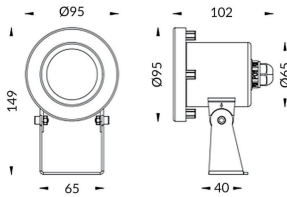

### Spot

Luminaria sumergible Lavov de la familia Spot con una potencia de 7W y un haz luminoso de 30°. Grado de protección IP68.

Fabricado en: Cuerpo de acero inoxidable 316L, cristal frontal tempado. .Not include driver.

### Producto

<b>Potencia real (W)</b>	<b>7</b>
<b>Flujo luminoso real (lm)</b>	<b>616.98</b>
<b>Ángulo de apertura</b>	<b>30°</b>
<b>IP</b>	<b>68</b>
<b>Color</b>	<b>Acero inoxidable</b>
<b>Chip Brand</b>	<b>OSRAM</b>
<b>Driver incluido</b>	<b>no</b>
<b>Light source</b>	<b>LED</b>
<b>Type of LED</b>	<b>3*2W OSRAM</b>
<b>Vida media (h)</b>	<b>50000h L80B10</b>
<b>Temperatura de color (K)</b>	<b>3000K</b>
<b>CRI</b>	<b>&gt;80</b>
<b>IK</b>	<b>IK05</b>