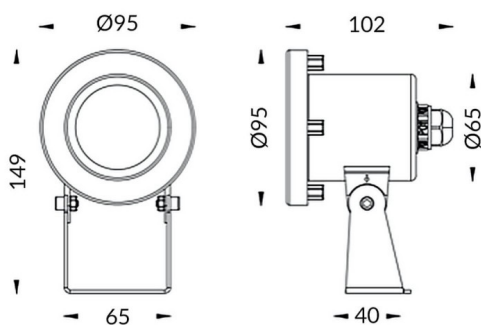

### Spot

Luminaria sumergible Lavov de la familia Spot con una potencia de 7W y un haz luminoso de 30°. Grado de protección IP68.

Fabricado en: Cuerpo de acero inoxidable 316L, cristal frontal tempado. .Not include driver.

<b>Código artículo</b>	<b>86.OU03.1321.07</b>
<b>Tipo de producto</b>	<b>Outdoor</b>
<b>Categoría</b>	<b>Luminarias sumergibles</b>
<b>Familia</b>	<b>Spot</b>

### Esquema

<b>Producto</b>	
<b>Potencia real (W)</b>	<b>7</b>
<b>Flujo luminoso real (lm)</b>	<b>616.98</b>
<b>Ángulo de apertura</b>	<b>30°</b>
<b>IP</b>	<b>68</b>
<b>Color</b>	<b>Acero inoxidable</b>
<b>Chip Brand</b>	<b>OSRAM</b>
<b>Driver incluido</b>	<b>no</b>
<b>Light source</b>	<b>LED</b>
<b>Type of LED</b>	<b>3*2W OSRAM</b>
<b>Vida media (h)</b>	<b>50000h L80B10</b>
<b>Temperatura de color (K)</b>	<b>3000K</b>
<b>CRI</b>	<b>&gt;80</b>
<b>IK</b>	<b>IK05</b>