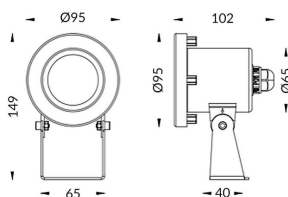

### Spot

Luminaria sumergible Lavov de la familia Spot con una potencia de 7W y un haz luminoso de 30°. Grado de protección IP68.

Fabricado en: Cuerpo de acero inoxidable 316L, cristal frontal tempado. .Not include driver.

### Producto

<b>Potencia real (W)</b>	<b>7</b>
<b>Flujo luminoso real (lm)</b>	<b>616.98</b>
<b>Ángulo de apertura</b>	<b>30°</b>
<b>IP</b>	<b>68</b>
<b>Color</b>	<b>Acero inoxidable</b>
<b>Chip Brand</b>	<b>OSRAM</b>
<b>Driver incluido</b>	<b>no</b>
<b>Light source</b>	<b>LED</b>
<b>Type of LED</b>	<b>3*2W OSRAM</b>
<b>Vida media (h)</b>	<b>50000h L80B10</b>
<b>Temperatura de color (K)</b>	<b>3000K</b>
<b>CRI</b>	<b>&gt;80</b>
<b>IK</b>	<b>IK05</b>