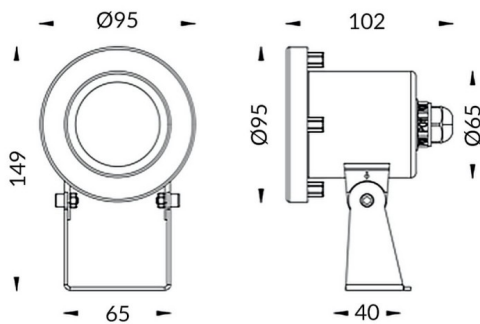

Esquema

Código artículo	86.OU03.1321.07

Tipo de producto	Outdoor

Categoría	Luminarias sumergibles

Familia	Spot

Pictograms	

Producto	

Potencia real (W)	7

Flujo luminoso real (lm)	616.98

Ángulo de apertura	30°

IP	68

Color	Acero inoxidable

Marca del LED	OSRAM

Driver incluido	no

Equipo	DRIVER EXCL

Fuente de luz	LED

Tipo de LED	3*2WOSRAM

Vida media (h)	50000h L80B10

Temperatura de color (K)	3000K

CRI	>80

IK	IK08