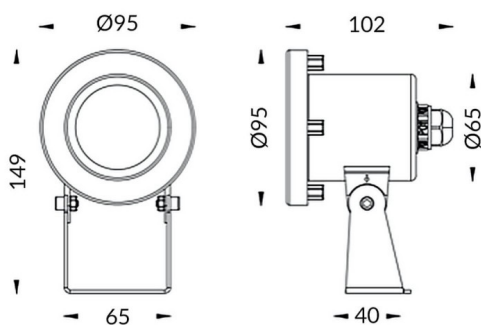

Spot

Luminaria sumergible Lavov de la familia Spot con una potencia de 7W y un haz luminoso de 60°. Grado de protección IP68.

Fabricado en: Cuerpo de acero inoxidable 316L, cristal frontal tempado. .Not include driver.

Código artículo	86.OU03.1331.07
Tipo de producto	Outdoor
Categoría	Luminarias sumergibles
Familia	Spot

Pictograms

Esquema

Producto	
Potencia real (W)	7
Flujo luminoso real (lm)	593.6
Ángulo de apertura	60°
IP	68
Color	Acero inoxidable
Chip Brand	OSRAM
Driver incluido	no
Light source	LED
Type of LED	3*2W OSRAM
Vida media (h)	50000h L80B10
Temperatura de color (K)	3000K
CRI	>80
IK	IK05