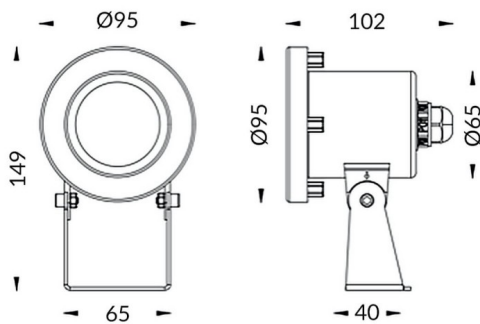

Spot

Luminaria sumergible Lavov de la familia Spot con una potencia de 7W y un haz luminoso de 60°. Grado de protección IP68.

Fabricado en: Cuerpo de acero inoxidable 316L, cristal frontal tempado. .Not include driver.

Código artículo	86.OU03.1331.07
Tipo de producto	Outdoor
Categoría	Luminarias sumergibles
Familia	Spot

Pictograms

Esquema

Producto	
Potencia real (W)	7
Flujo luminoso real (lm)	593.6
Ángulo de apertura	60°
IP	68
Color	Acero inoxidable
Marca del LED	OSRAM
Driver incluido	no
Fuente de luz	LED
Tipo de LED	3*2W OSRAM
Vida media (h)	50000h L80B10
Temperatura de color (K)	3000K
CRI	>80
IK	IK05