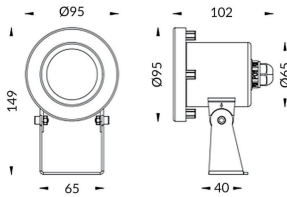

Spot

Luminaria sumergible Lavov de la familia Spot con una potencia de 7W y un haz luminoso de 60°. Grado de protección IP68.

Fabricado en: Cuerpo de acero inoxidable 316L, cristal frontal tempado. .Not include driver.

Código artículo	86.OU03.1331.07
Tipo de producto	Outdoor
Categoría	Luminarias sumergibles
Familia	Spot

Pictograms

Esquema

Producto

Potencia real (W)	7
Flujo luminoso real (lm)	593.6
Ángulo de apertura	60°
IP	68
Color	Acero inoxidable
Chip Brand	OSRAM
Driver incluido	no
Light source	LED
Type of LED	3*2W OSRAM
Vida media (h)	50000h L80B10
Temperatura de color (K)	3000K
CRI	>80
IK	IK05