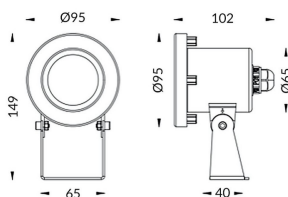

### Spot

Luminaria sumergible Lavov de la familia Spot con una potencia de 7W y un haz luminoso de 60°. Grado de protección IP68.

Fabricado en: Cuerpo de acero inoxidable 316L, cristal frontal tempado. .Not include driver.

### Producto

<b>Potencia real (W)</b>	<b>7</b>
<b>Flujo luminoso real (lm)</b>	<b>593.6</b>
<b>Ángulo de apertura</b>	<b>60°</b>
<b>IP</b>	<b>68</b>
<b>Color</b>	<b>Acero inoxidable</b>
<b>Chip Brand</b>	<b>OSRAM</b>
<b>Driver incluido</b>	<b>no</b>
<b>Light source</b>	<b>LED</b>
<b>Type of LED</b>	<b>3*2W OSRAM</b>
<b>Vida media (h)</b>	<b>50000h L80B10</b>
<b>Temperatura de color (K)</b>	<b>3000K</b>
<b>CRI</b>	<b>&gt;80</b>
<b>IK</b>	<b>IK05</b>