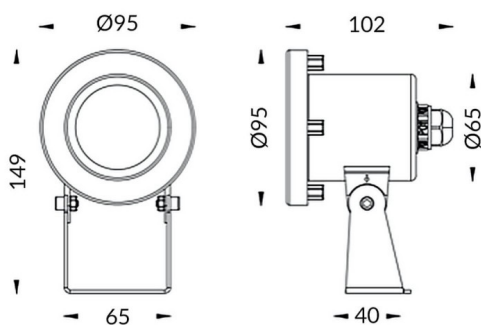

### Spot

Luminaria sumergible Lavov de la familia Spot con una potencia de 7W y un haz luminoso de 60°. Grado de protección IP68.

Fabricado en: Cuerpo de acero inoxidable 316L, cristal frontal templado. .Not include driver.

<b>Código artículo</b>	<b>86.OU03.1331.07</b>
<b>Tipo de producto</b>	<b>Outdoor</b>
<b>Categoría</b>	<b>Luminarias sumergibles</b>
<b>Familia</b>	<b>Spot</b>

#### Esquema

<b>Producto</b>	
<b>Potencia real (W)</b>	<b>7</b>
<b>Flujo luminoso real (lm)</b>	<b>593.6</b>
<b>Ángulo de apertura</b>	<b>60°</b>
<b>IP</b>	<b>68</b>
<b>Color</b>	<b>Acero inoxidable</b>
<b>Marca del LED</b>	<b>OSRAM</b>
<b>Driver incluido</b>	<b>no</b>
<b>Equipo</b>	<b>DRIVER EXCL</b>
<b>Fuente de luz</b>	<b>LED</b>
<b>Tipo de LED</b>	<b>3*2WOSRAM</b>
<b>Vida media (h)</b>	<b>50000h L80B10</b>
<b>Temperatura de color (K)</b>	<b>3000K</b>
<b>CRI</b>	<b>&gt;80</b>
<b>IK</b>	<b>IK08</b>