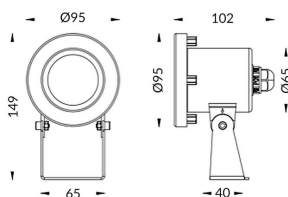

Spot

Luminaria sumergible Lavov de la familia Spot con una potencia de 7W y un haz luminoso de 60°. Grado de protección IP68.

Fabricado en: Cuerpo de acero inoxidable 316L, cristal frontal tempado. .Not include driver.

Código artículo	86.OU03.1331.07
Tipo de producto	Outdoor
Categoría	Luminarias sumergibles
Familia	Spot
Pictograms	

Esquema

Producto	
Potencia real (W)	7
Flujo luminoso real (lm)	593.6
Ángulo de apertura	60°
IP	68
Color	Acero inoxidable
Chip Brand	OSRAM
Driver incluido	no
Light source	LED
Type of LED	3*2W OSRAM
Vida media (h)	50000h L80B10
Temperatura de color (K)	3000K
CRI	>80
IK	IK05