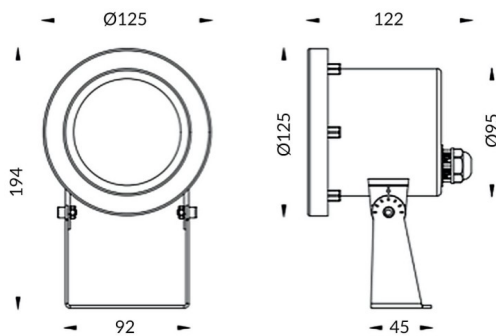

### Spot

Luminaria sumergible Lavov de la familia Spot con una potencia de 15W y un haz luminoso de 15o. Grado de protección IP68.

Fabricado en: Cuerpo de acero inoxidable 316L, cristal frontal tempado. .Not include driver.

<b>Código artículo</b>	<b>86.OU03.2011.07</b>
<b>Tipo de producto</b>	<b>Outdoor</b>
<b>Categoría</b>	<b>Luminarias sumergibles</b>
<b>Familia</b>	<b>Spot</b>

### Esquema

<b>Producto</b>	
<b>Potencia real (W)</b>	<b>15</b>
<b>Flujo luminoso real (lm)</b>	<b>450</b>
<b>Ángulo de apertura</b>	<b>15o</b>
<b>IP</b>	<b>68</b>
<b>Color</b>	<b>Acero inoxidable</b>
<b>Chip Brand</b>	<b>OSRAM</b>
<b>Driver incluido</b>	<b>no</b>
<b>Light source</b>	<b>LED</b>
<b>Type of LED</b>	<b>6*3W OSRAM</b>
<b>Vida media (h)</b>	<b>50000h L80B10</b>
<b>Temperatura de color (K)</b>	<b>RGB 3 in 1</b>
<b>CRI</b>	<b>&gt;80</b>
<b>IK</b>	<b>IK05</b>