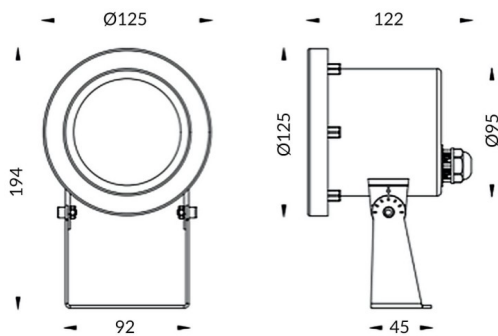

Spot

Luminaria sumergible Lavov de la familia Spot con una potencia de 15W y un haz luminoso de 15o. Grado de protección IP68.

Fabricado en: Cuerpo de acero inoxidable 316L, cristal frontal templado. .Not include driver.

Esquema

Código artículo	86.OU03.2011.07
Tipo de producto	Outdoor
Categoría	Luminarias sumergibles
Familia	Spot
Pictograms	

Producto	
Potencia real (W)	15
Flujo luminoso real (lm)	450
Ángulo de apertura	15°
IP	68
Color	Acero inoxidable
Marca del LED	OSRAM
Driver incluido	no
Equipo	DRIVER EXCL
Fuente de luz	LED
Tipo de LED	6*3WOSRAM
Vida media (h)	50000h L80B10
Temperatura de color (K)	RGB 3 in 1
CRI	>80
IK	IK08