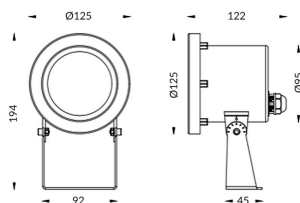

### Spot

Luminaria sumergible Lavov de la familia Spot con una potencia de 15W y un haz luminoso de 15°. Grado de protección IP68.

Fabricado en: Cuerpo de acero inoxidable 316L, cristal frontal tempado. .Not include driver.

### Producto

<b>Potencia real (W)</b>	<b>15</b>
<b>Flujo luminoso real (lm)</b>	<b>450</b>
<b>Ángulo de apertura</b>	<b>15°</b>
<b>IP</b>	<b>68</b>
<b>Color</b>	<b>Acero inoxidable</b>
<b>Chip Brand</b>	<b>OSRAM</b>
<b>Driver incluido</b>	<b>no</b>
<b>Light source</b>	<b>LED</b>
<b>Type of LED</b>	<b>6*3W OSRAM</b>
<b>Vida media (h)</b>	<b>50000h L80B10</b>
<b>Temperatura de color (K)</b>	<b>RGB 3 in 1</b>
<b>CRI</b>	<b>&gt;80</b>
<b>IK</b>	<b>IK05</b>