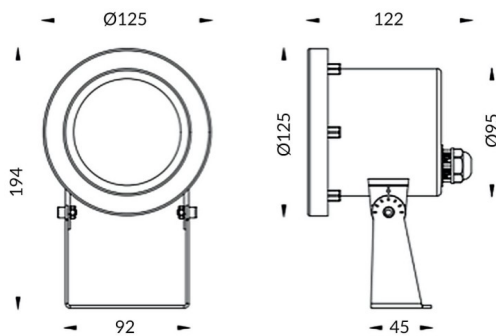

Pictograms

Esquema

Producto	
Potencia real (W)	15
Flujo luminoso real (lm)	450
Ángulo de apertura	15o
IP	68
Color	Acero inoxidable
Chip Brand	OSRAM
Driver incluido	no
Light source	LED
Type of LED	6*3W OSRAM
Vida media (h)	50000h L80B10
Temperatura de color (K)	RGB 3 in 1
CRI	>80
IK	IK05