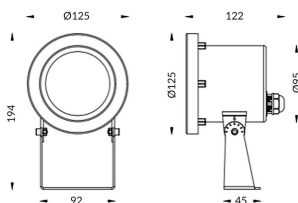

### Spot

Luminaria sumergible Lavov de la familia Spot con una potencia de 15W y un haz luminoso de 15°. Grado de protección IP68.

Fabricado en: Cuerpo de acero inoxidable 316L, cristal frontal tempado. .Not include driver.

### Producto

<b>Potencia real (W)</b>	<b>15</b>
<b>Flujo luminoso real (lm)</b>	<b>450</b>
<b>Ángulo de apertura</b>	<b>15°</b>
<b>IP</b>	<b>68</b>
<b>Color</b>	<b>Acero inoxidable</b>
<b>Chip Brand</b>	<b>OSRAM</b>
<b>Driver incluido</b>	<b>no</b>
<b>Light source</b>	<b>LED</b>
<b>Type of LED</b>	<b>6*3W OSRAM</b>
<b>Vida media (h)</b>	<b>50000h L80B10</b>
<b>Temperatura de color (K)</b>	<b>RGB 3 in 1</b>
<b>CRI</b>	<b>&gt;80</b>
<b>IK</b>	<b>IK05</b>