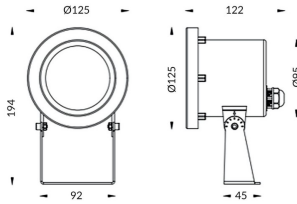

### Spot

Luminaria sumergible Lavov de la familia Spot con una potencia de 15W y un haz luminoso de 15°. Grado de protección IP68.

Fabricado en: Cuerpo de acero inoxidable 316L, cristal frontal tempado. .Not include driver.

### Producto

<b>Potencia real (W)</b>	<b>15</b>
<b>Flujo luminoso real (lm)</b>	<b>450</b>
<b>Ángulo de apertura</b>	<b>15°</b>
<b>IP</b>	<b>68</b>
<b>Color</b>	<b>Acero inoxidable</b>
<b>Chip Brand</b>	<b>OSRAM</b>
<b>Driver incluido</b>	<b>no</b>
<b>Light source</b>	<b>LED</b>
<b>Type of LED</b>	<b>6*3W OSRAM</b>
<b>Vida media (h)</b>	<b>50000h L80B10</b>
<b>Temperatura de color (K)</b>	<b>RGB 3 in 1</b>
<b>CRI</b>	<b>&gt;80</b>
<b>IK</b>	<b>IK05</b>