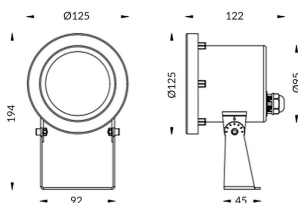

Spot

Luminaria sumergible Lavov de la familia Spot con una potencia de 15W y un haz luminoso de 15°. Grado de protección IP68.

Fabricado en: Cuerpo de acero inoxidable 316L, cristal frontal tempado. .Not include driver.

Código artículo	86.OU03.2011.07
Tipo de producto	Outdoor
Categoría	Luminarias sumergibles
Familia	Spot

Pictograms

Esquema

Producto

Potencia real (W)	15
Flujo luminoso real (lm)	450
Ángulo de apertura	15°
IP	68
Color	Acero inoxidable
Chip Brand	OSRAM
Driver incluido	no
Light source	LED
Type of LED	6*3W OSRAM
Vida media (h)	50000h L80B10
Temperatura de color (K)	RGB 3 in 1
CRI	>80
IK	IK05