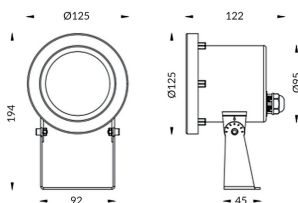

Spot

Luminaria sumergible Lavov de la familia Spot con una potencia de 15W y un haz luminoso de 30°. Grado de protección IP68.

Fabricado en: Cuerpo de acero inoxidable 316L, cristal frontal tempado. .Not include driver.

Código artículo	86.OU03.2021.07
Tipo de producto	Outdoor
Categoría	Luminarias sumergibles
Familia	Spot
Pictograms	

Esquema

Producto	
Potencia real (W)	15
Flujo luminoso real (lm)	450
Ángulo de apertura	30°
IP	68
Color	Acero inoxidable
Chip Brand	OSRAM
Driver incluido	no
Light source	LED
Type of LED	6*3W OSRAM
Vida media (h)	50000h L80B10
Temperatura de color (K)	RGB 3 in 1
CRI	>80
IK	IK05