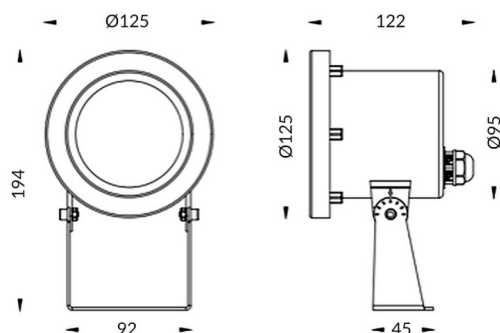

### Spot

Luminaria sumergible Lavov de la familia Spot con una potencia de 15W y un haz luminoso de 30°. Grado de protección IP68.

Fabricado en: Cuerpo de acero inoxidable 316L, cristal frontal tempado. .Not include driver.

### Esquema

<b>Producto</b>	
<b>Potencia real (W)</b>	<b>15</b>
<b>Flujo luminoso real (lm)</b>	<b>450</b>
<b>Ángulo de apertura</b>	<b>30°</b>
<b>IP</b>	<b>68</b>
<b>Color</b>	<b>Acero inoxidable</b>
<b>Marca del LED</b>	<b>OSRAM</b>
<b>Driver incluido</b>	<b>no</b>
<b>Fuente de luz</b>	<b>LED</b>
<b>Tipo de LED</b>	<b>6*3W OSRAM</b>
<b>Vida media (h)</b>	<b>50000h L80B10</b>
<b>Temperatura de color (K)</b>	<b>RGB 3 in 1</b>
<b>CRI</b>	<b>&gt;80</b>
<b>IK</b>	<b>IK05</b>