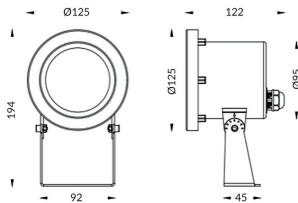

Spot

Luminaria sumergible Lavov de la familia Spot con una potencia de 15W y un haz luminoso de 30°. Grado de protección IP68.

Fabricado en: Cuerpo de acero inoxidable 316L, cristal frontal tempado. .Not include driver.

Código artículo	86.OU03.2021.07
Tipo de producto	Outdoor
Categoría	Luminarias sumergibles
Familia	Spot

Pictograms

Esquema

Producto

Potencia real (W)	15
Flujo luminoso real (lm)	450
Ángulo de apertura	30°
IP	68
Color	Acero inoxidable
Chip Brand	OSRAM
Driver incluido	no
Light source	LED
Type of LED	6*3W OSRAM
Vida media (h)	50000h L80B10
Temperatura de color (K)	RGB 3 in 1
CRI	>80
IK	IK05