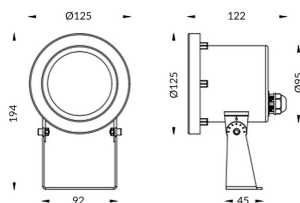

Spot

Luminaria sumergible Lavov de la familia Spot con una potencia de 15W y un haz luminoso de 30°. Grado de protección IP68.

Fabricado en: Cuerpo de acero inoxidable 316L, cristal frontal tempado. .Not include driver.

Código artículo	86.OU03.2021.07
Tipo de producto	Outdoor
Categoría	Luminarias sumergibles
Familia	Spot
Pictograms	

Esquema

Producto

Potencia real (W)	15
Flujo luminoso real (lm)	450
Ángulo de apertura	30°
IP	68
Color	Acero inoxidable
Chip Brand	OSRAM
Driver incluido	no
Light source	LED
Type of LED	6*3W OSRAM
Vida media (h)	50000h L80B10
Temperatura de color (K)	RGB 3 in 1
CRI	>80
IK	IK05