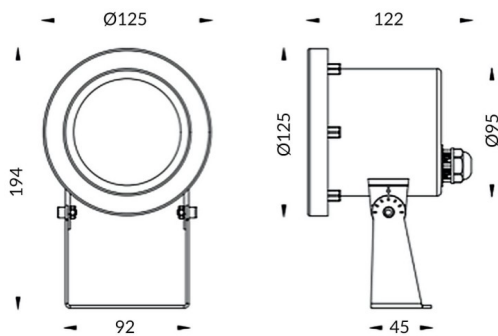

Spot

Luminaria sumergible Lavov de la familia Spot con una potencia de 15W y un haz luminoso de 30°. Grado de protección IP68.

Fabricado en: Cuerpo de acero inoxidable 316L, cristal frontal tempado. .Not include driver.

Esquema

Código artículo	86.OU03.2021.07
Tipo de producto	Outdoor
Categoría	Luminarias sumergibles
Familia	Spot
Pictograms	

Producto	
Potencia real (W)	15
Flujo luminoso real (lm)	450
Ángulo de apertura	30°
IP	68
Color	Acero inoxidable
Marca del LED	OSRAM
Driver incluido	no
Equipo	DRIVER EXCL
Fuente de luz	LED
Tipo de LED	6*3WOSRAM
Vida media (h)	50000h L80B10
Temperatura de color (K)	RGB 3 in 1
CRI	>80
IK	IK08