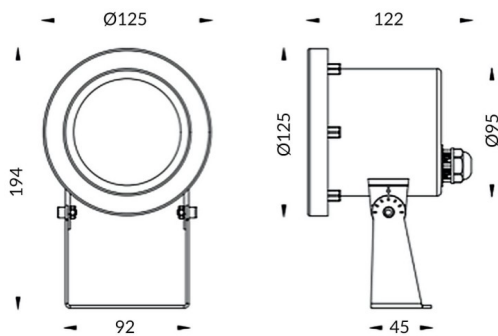

### Spot

Luminaria sumergible Lavov de la familia Spot con una potencia de 15W y un haz luminoso de 60°. Grado de protección IP68.

Fabricado en: Cuerpo de acero inoxidable 316L, cristal frontal templado. .Not include driver.

### Esquema

<b>Código artículo</b>	<b>86.OU03.2031.07</b>
<b>Tipo de producto</b>	<b>Outdoor</b>
<b>Categoría</b>	<b>Luminarias sumergibles</b>
<b>Familia</b>	<b>Spot</b>
<b>Pictograms</b>	

<b>Producto</b>	
<b>Potencia real (W)</b>	<b>15</b>
<b>Flujo luminoso real (lm)</b>	<b>450</b>
<b>Ángulo de apertura</b>	<b>60°</b>
<b>IP</b>	<b>68</b>
<b>Color</b>	<b>Acero inoxidable</b>
<b>Marca del LED</b>	<b>OSRAM</b>
<b>Driver incluido</b>	<b>no</b>
<b>Equipo</b>	<b>DRIVER EXCL</b>
<b>Fuente de luz</b>	<b>LED</b>
<b>Tipo de LED</b>	<b>6*3WOSRAM</b>
<b>Vida media (h)</b>	<b>50000h L80B10</b>
<b>Temperatura de color (K)</b>	<b>RGB 3 in 1</b>
<b>CRI</b>	<b>&gt;80</b>
<b>IK</b>	<b>IK05</b>