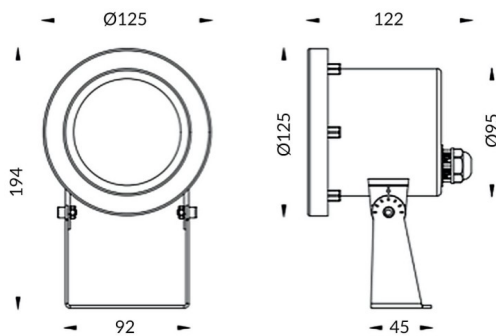

Spot

Luminaria sumergible Lavov de la familia Spot con una potencia de 15W y un haz luminoso de 60°. Grado de protección IP68.

Fabricado en: Cuerpo de acero inoxidable 316L, cristal frontal tempado. .Not include driver.

Código artículo	86.OU03.2031.07
Tipo de producto	Outdoor
Categoría	Luminarias sumergibles
Familia	Spot

Pictograms

Esquema

Producto	
Potencia real (W)	15
Flujo luminoso real (lm)	450
Ángulo de apertura	60°
IP	68
Color	Acero inoxidable
Marca del LED	OSRAM
Driver incluido	no
Fuente de luz	LED
Tipo de LED	6*3W OSRAM
Vida media (h)	50000h L80B10
Temperatura de color (K)	RGB 3 in 1
CRI	>80
IK	IK05