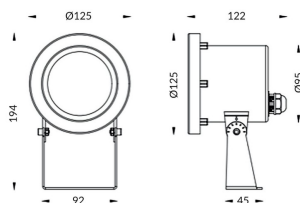

### Spot

Luminaria sumergible Lavov de la familia Spot con una potencia de 15W y un haz luminoso de 60°. Grado de protección IP68.

Fabricado en: Cuerpo de acero inoxidable 316L, cristal frontal tempado. .Not include driver.

### Producto

<b>Potencia real (W)</b>	<b>15</b>
<b>Flujo luminoso real (lm)</b>	<b>450</b>
<b>Ángulo de apertura</b>	<b>60°</b>
<b>IP</b>	<b>68</b>
<b>Color</b>	<b>Acero inoxidable</b>
<b>Chip Brand</b>	<b>OSRAM</b>
<b>Driver incluido</b>	<b>no</b>
<b>Light source</b>	<b>LED</b>
<b>Type of LED</b>	<b>6*3W OSRAM</b>
<b>Vida media (h)</b>	<b>50000h L80B10</b>
<b>Temperatura de color (K)</b>	<b>RGB 3 in 1</b>
<b>CRI</b>	<b>&gt;80</b>
<b>IK</b>	<b>IK05</b>