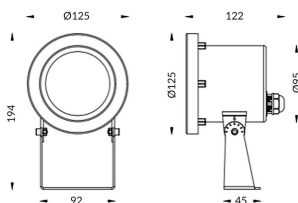

### Spot

Luminaria sumergible Lavov de la familia Spot con una potencia de 15W y un haz luminoso de 60°. Grado de protección IP68.

Fabricado en: Cuerpo de acero inoxidable 316L, cristal frontal tempado. .Not include driver.

### Producto

<b>Potencia real (W)</b>	<b>15</b>
<b>Flujo luminoso real (lm)</b>	<b>450</b>
<b>Ángulo de apertura</b>	<b>60°</b>
<b>IP</b>	<b>68</b>
<b>Color</b>	<b>Acero inoxidable</b>
<b>Chip Brand</b>	<b>OSRAM</b>
<b>Driver incluido</b>	<b>no</b>
<b>Light source</b>	<b>LED</b>
<b>Type of LED</b>	<b>6*3W OSRAM</b>
<b>Vida media (h)</b>	<b>50000h L80B10</b>
<b>Temperatura de color (K)</b>	<b>RGB 3 in 1</b>
<b>CRI</b>	<b>&gt;80</b>
<b>IK</b>	<b>IK05</b>