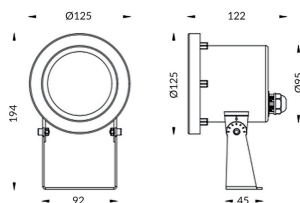

Spot

Luminaria sumergible Lavov de la familia Spot con una potencia de 15W y un haz luminoso de 60°. Grado de protección IP68.

Fabricado en: Cuerpo de acero inoxidable 316L, cristal frontal tempado. .Not include driver.

Código artículo	86.OU03.2031.07
Tipo de producto	Outdoor
Categoría	Luminarias sumergibles
Familia	Spot

Pictograms

Esquema

Producto

Potencia real (W)	15
Flujo luminoso real (lm)	450
Ángulo de apertura	60°
IP	68
Color	Acero inoxidable
Chip Brand	OSRAM
Driver incluido	no
Light source	LED
Type of LED	6*3W OSRAM
Vida media (h)	50000h L80B10
Temperatura de color (K)	RGB 3 in 1
CRI	>80
IK	IK05