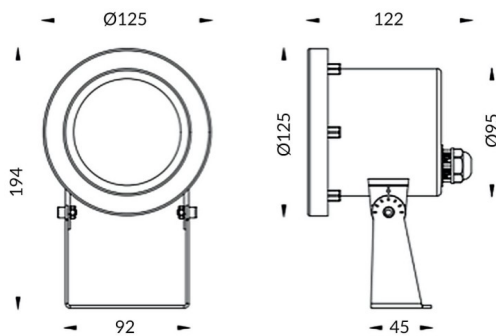

Spot

Luminaria sumergible Lavov de la familia Spot con una potencia de 15W y un haz luminoso de 60°. Grado de protección IP68.

Fabricado en: Cuerpo de acero inoxidable 316L, cristal frontal tempado. .Not include driver.

Código artículo	86.OU03.2031.07
Tipo de producto	Outdoor
Categoría	Luminarias sumergibles
Familia	Spot

Pictograms

Esquema

Producto	
Potencia real (W)	15
Flujo luminoso real (lm)	450
Ángulo de apertura	60°
IP	68
Color	Acero inoxidable
Chip Brand	OSRAM
Driver incluido	no
Light source	LED
Type of LED	6*3W OSRAM
Vida media (h)	50000h L80B10
Temperatura de color (K)	RGB 3 in 1
CRI	>80
IK	IK05