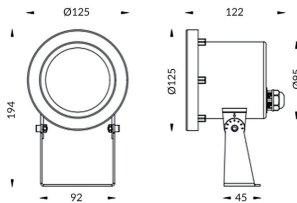

Spot

Luminaria sumergible Lavov de la familia Spot con una potencia de 15W y un haz luminoso de 60°. Grado de protección IP68.

Fabricado en: Cuerpo de acero inoxidable 316L, cristal frontal tempado. .Not include driver.

Código artículo	86.OU03.2031.07
Tipo de producto	Outdoor
Categoría	Luminarias sumergibles
Familia	Spot

Pictograms

Esquema

Producto

Potencia real (W)	15
Flujo luminoso real (lm)	450
Ángulo de apertura	60°
IP	68
Color	Acero inoxidable
Chip Brand	OSRAM
Driver incluido	no
Light source	LED
Type of LED	6*3W OSRAM
Vida media (h)	50000h L80B10
Temperatura de color (K)	RGB 3 in 1
CRI	>80
IK	IK05