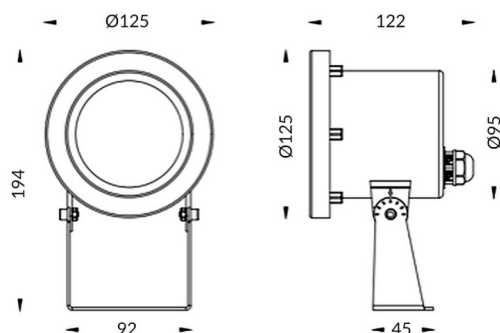

Spot

Luminaria sumergible Lavov de la familia Spot con una potencia de 15W y un haz luminoso de 15o. Grado de protección IP68.

Fabricado en: Cuerpo de acero inoxidable 316L, cristal frontal tempado. .Not include driver.

Código artículo	86.OU03.2311.07
Tipo de producto	Outdoor
Categoría	Luminarias sumergibles
Familia	Spot

Pictograms

Esquema

Producto	
Potencia real (W)	15
Flujo luminoso real (lm)	1512.75
Ángulo de apertura	15o
IP	68
Color	Acero inoxidable
Marca del LED	OSRAM
Driver incluido	no
Fuente de luz	LED
Tipo de LED	6*3W OSRAM
Vida media (h)	50000h L80B10
Temperatura de color (K)	3000K
CRI	>80
IK	IK05