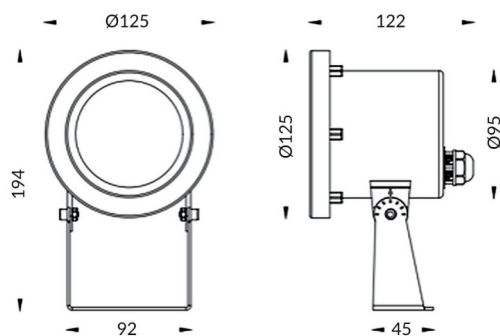

### Spot

Luminaria sumergible Lavov de la familia Spot con una potencia de 15W y un haz luminoso de 15o. Grado de protección IP68.

Fabricado en: Cuerpo de acero inoxidable 316L, cristal frontal tempado. .Not include driver.

<b>Código artículo</b>	<b>86.OU03.2311.07</b>
<b>Tipo de producto</b>	<b>Outdoor</b>
<b>Categoría</b>	<b>Luminarias sumergibles</b>
<b>Familia</b>	<b>Spot</b>

### Esquema

<b>Producto</b>	
<b>Potencia real (W)</b>	<b>15</b>
<b>Flujo luminoso real (lm)</b>	<b>1512.75</b>
<b>Ángulo de apertura</b>	<b>15o</b>
<b>IP</b>	<b>68</b>
<b>Color</b>	<b>Acero inoxidable</b>
<b>Chip Brand</b>	<b>OSRAM</b>
<b>Driver incluido</b>	<b>no</b>
<b>Light source</b>	<b>LED</b>
<b>Type of LED</b>	<b>6*3W OSRAM</b>
<b>Vida media (h)</b>	<b>50000h L80B10</b>
<b>Temperatura de color (K)</b>	<b>3000K</b>
<b>CRI</b>	<b>&gt;80</b>
<b>IK</b>	<b>IK05</b>