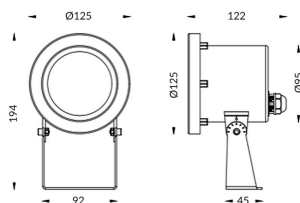

### Spot

Luminaria sumergible Lavov de la familia Spot con una potencia de 15W y un haz luminoso de 15°. Grado de protección IP68.

Fabricado en: Cuerpo de acero inoxidable 316L, cristal frontal tempado. .Not include driver.

### Producto

|                                 |                         |
|---------------------------------|-------------------------|
| <b>Potencia real (W)</b>        | <b>15</b>               |
| <b>Flujo luminoso real (lm)</b> | <b>1512.75</b>          |
| <b>Ángulo de apertura</b>       | <b>15°</b>              |
| <b>IP</b>                       | <b>68</b>               |
| <b>Color</b>                    | <b>Acero inoxidable</b> |
| <b>Chip Brand</b>               | <b>OSRAM</b>            |
| <b>Driver incluido</b>          | <b>no</b>               |
| <b>Light source</b>             | <b>LED</b>              |
| <b>Type of LED</b>              | <b>6*3W OSRAM</b>       |
| <b>Vida media (h)</b>           | <b>50000h L80B10</b>    |
| <b>Temperatura de color (K)</b> | <b>3000K</b>            |
| <b>CRI</b>                      | <b>&gt;80</b>           |
| <b>IK</b>                       | <b>IK05</b>             |