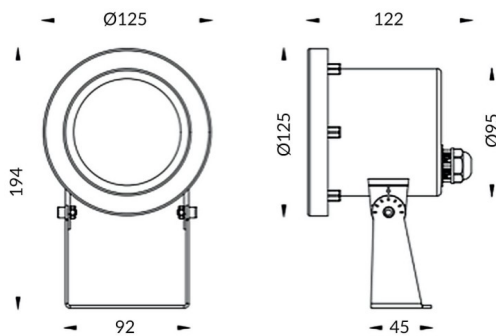

### Spot

Luminaria sumergible Lavov de la familia Spot con una potencia de 15W y un haz luminoso de 15o. Grado de protección IP68.

Fabricado en: Cuerpo de acero inoxidable 316L, cristal frontal templado. .Not include driver.

### Esquema

<b>Código artículo</b>	<b>86.OU03.2311.07</b>
------------------------	------------------------

<b>Tipo de producto</b>	<b>Outdoor</b>
-------------------------	----------------

<b>Categoría</b>	<b>Luminarias sumergibles</b>
------------------	-------------------------------