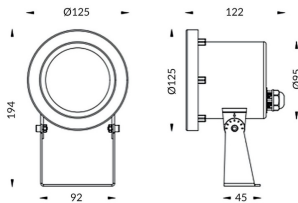

### Spot

Luminaria sumergible Lavov de la familia Spot con una potencia de 15W y un haz luminoso de 15o. Grado de protección IP68.

Fabricado en: Cuerpo de acero inoxidable 316L, cristal frontal tempado. .Not include driver.

### Producto

<b>Potencia real (W)</b>	<b>15</b>
<b>Flujo luminoso real (lm)</b>	<b>1512.75</b>
<b>Ángulo de apertura</b>	<b>15o</b>
<b>IP</b>	<b>68</b>
<b>Color</b>	<b>Acero inoxidable</b>
<b>Chip Brand</b>	<b>OSRAM</b>
<b>Driver incluido</b>	<b>no</b>
<b>Light source</b>	<b>LED</b>
<b>Type of LED</b>	<b>6*3W OSRAM</b>
<b>Vida media (h)</b>	<b>50000h L80B10</b>
<b>Temperatura de color (K)</b>	<b>3000K</b>
<b>CRI</b>	<b>&gt;80</b>
<b>IK</b>	<b>IK05</b>