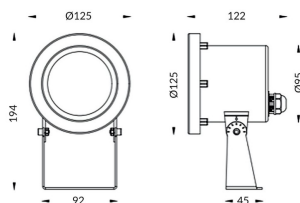

Spot

Luminaria sumergible Lavov de la familia Spot con una potencia de 15W y un haz luminoso de 15°. Grado de protección IP68.

Fabricado en: Cuerpo de acero inoxidable 316L, cristal frontal tempado. .Not include driver.

Código artículo	86.OU03.2311.07
Tipo de producto	Outdoor
Categoría	Luminarias sumergibles
Familia	Spot

Pictograms

Esquema

Producto

Potencia real (W)	15
Flujo luminoso real (lm)	1512.75
Ángulo de apertura	15°
IP	68
Color	Acero inoxidable
Chip Brand	OSRAM
Driver incluido	no
Light source	LED
Type of LED	6*3W OSRAM
Vida media (h)	50000h L80B10
Temperatura de color (K)	3000K
CRI	>80
IK	IK05