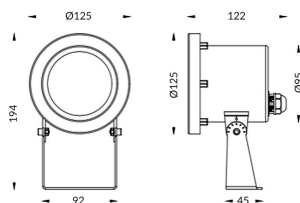

Spot

Luminaria sumergible Lavov de la familia Spot con una potencia de 15W y un haz luminoso de 15o. Grado de protección IP68.

Fabricado en: Cuerpo de acero inoxidable 316L, cristal frontal tempado. .Not include driver.

Código artículo	86.OU03.2311.07
Tipo de producto	Outdoor
Categoría	Luminarias sumergibles
Familia	Spot

Pictograms

Esquema

Producto

Potencia real (W)	15
Flujo luminoso real (lm)	1512.75
Ángulo de apertura	15o
IP	68
Color	Acero inoxidable
Chip Brand	OSRAM
Driver incluido	no
Light source	LED
Type of LED	6*3W OSRAM
Vida media (h)	50000h L80B10
Temperatura de color (K)	3000K
CRI	>80
IK	IK05