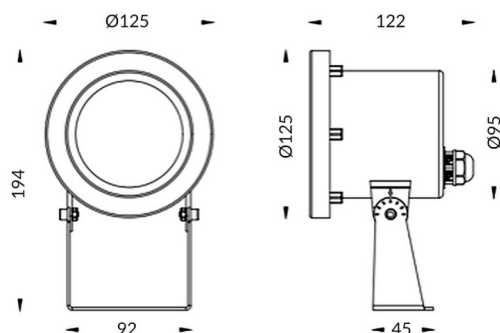

### Spot

Luminaria sumergible Lavov de la familia Spot con una potencia de 15W y un haz luminoso de 30°. Grado de protección IP68.

Fabricado en: Cuerpo de acero inoxidable 316L, cristal frontal tempado. .Not include driver.

<b>Código artículo</b>	<b>86.OU03.2321.07</b>
<b>Tipo de producto</b>	<b>Outdoor</b>
<b>Categoría</b>	<b>Luminarias sumergibles</b>
<b>Familia</b>	<b>Spot</b>

### Esquema

<b>Producto</b>	
<b>Potencia real (W)</b>	<b>15</b>
<b>Flujo luminoso real (lm)</b>	<b>1322.1</b>
<b>Ángulo de apertura</b>	<b>30°</b>
<b>IP</b>	<b>68</b>
<b>Color</b>	<b>Acero inoxidable</b>
<b>Chip Brand</b>	<b>OSRAM</b>
<b>Driver incluido</b>	<b>no</b>
<b>Light source</b>	<b>LED</b>
<b>Type of LED</b>	<b>6*3W OSRAM</b>
<b>Vida media (h)</b>	<b>50000h L80B10</b>
<b>Temperatura de color (K)</b>	<b>3000K</b>
<b>CRI</b>	<b>&gt;80</b>
<b>IK</b>	<b>IK05</b>