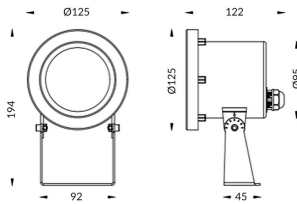

Spot

Luminaria sumergible Lavov de la familia Spot con una potencia de 15W y un haz luminoso de 30°. Grado de protección IP68.

Fabricado en: Cuerpo de acero inoxidable 316L, cristal frontal tempado. .Not include driver.

Código artículo	86.OU03.2321.07
Tipo de producto	Outdoor
Categoría	Luminarias sumergibles
Familia	Spot

Pictograms

Esquema

Producto

Potencia real (W)	15
Flujo luminoso real (lm)	1322.1
Ángulo de apertura	30°
IP	68
Color	Acero inoxidable
Chip Brand	OSRAM
Driver incluido	no
Light source	LED
Type of LED	6*3W OSRAM
Vida media (h)	50000h L80B10
Temperatura de color (K)	3000K
CRI	>80
IK	IK05