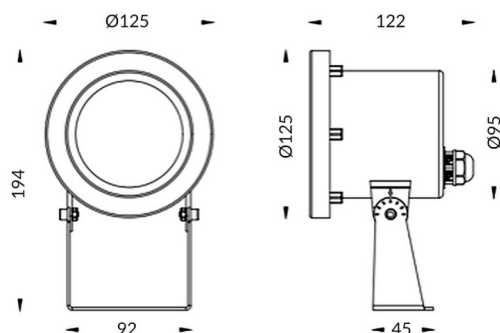

### Spot

Luminaria sumergible Lavov de la familia Spot con una potencia de 15W y un haz luminoso de 30°. Grado de protección IP68.

Fabricado en: Cuerpo de acero inoxidable 316L, cristal frontal tempado. .Not include driver.

<b>Código artículo</b>	<b>86.OU03.2321.07</b>
<b>Tipo de producto</b>	<b>Outdoor</b>
<b>Categoría</b>	<b>Luminarias sumergibles</b>
<b>Familia</b>	<b>Spot</b>

### Esquema

<b>Producto</b>	
<b>Potencia real (W)</b>	<b>15</b>
<b>Flujo luminoso real (lm)</b>	<b>1322.1</b>
<b>Ángulo de apertura</b>	<b>30°</b>
<b>IP</b>	<b>68</b>
<b>Color</b>	<b>Acero inoxidable</b>
<b>Marca del LED</b>	<b>OSRAM</b>
<b>Driver incluido</b>	<b>no</b>
<b>Fuente de luz</b>	<b>LED</b>
<b>Tipo de LED</b>	<b>6*3W OSRAM</b>
<b>Vida media (h)</b>	<b>50000h L80B10</b>
<b>Temperatura de color (K)</b>	<b>3000K</b>
<b>CRI</b>	<b>&gt;80</b>
<b>IK</b>	<b>IK05</b>