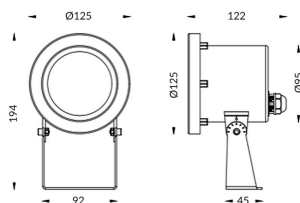

Spot

Luminaria sumergible Lavov de la familia Spot con una potencia de 15W y un haz luminoso de 30°. Grado de protección IP68.

Fabricado en: Cuerpo de acero inoxidable 316L, cristal frontal tempado. .Not include driver.

Código artículo	86.OU03.2321.07
Tipo de producto	Outdoor
Categoría	Luminarias sumergibles
Familia	Spot

Pictograms

Esquema

Producto

Potencia real (W)	15
Flujo luminoso real (lm)	1322.1
Ángulo de apertura	30°
IP	68
Color	Acero inoxidable
Chip Brand	OSRAM
Driver incluido	no
Light source	LED
Type of LED	6*3W OSRAM
Vida media (h)	50000h L80B10
Temperatura de color (K)	3000K
CRI	>80
IK	IK05