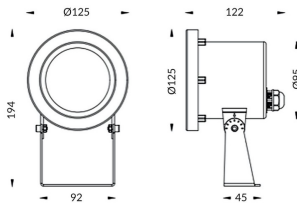

### Spot

Luminaria sumergible Lavov de la familia Spot con una potencia de 15W y un haz luminoso de 30°. Grado de protección IP68.

Fabricado en: Cuerpo de acero inoxidable 316L, cristal frontal tempado. .Not include driver.

### Producto

<b>Potencia real (W)</b>	<b>15</b>
<b>Flujo luminoso real (lm)</b>	<b>1322.1</b>
<b>Ángulo de apertura</b>	<b>30°</b>
<b>IP</b>	<b>68</b>
<b>Color</b>	<b>Acero inoxidable</b>
<b>Chip Brand</b>	<b>OSRAM</b>
<b>Driver incluido</b>	<b>no</b>
<b>Light source</b>	<b>LED</b>
<b>Type of LED</b>	<b>6*3W OSRAM</b>
<b>Vida media (h)</b>	<b>50000h L80B10</b>
<b>Temperatura de color (K)</b>	<b>3000K</b>
<b>CRI</b>	<b>&gt;80</b>
<b>IK</b>	<b>IK05</b>