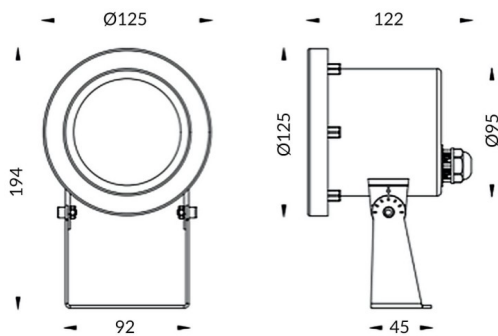

Spot

Luminaria sumergible Lavov de la familia Spot con una potencia de 15W y un haz luminoso de 30°. Grado de protección IP68.

Fabricado en: Cuerpo de acero inoxidable 316L, cristal frontal templado. .Not include driver.

Esquema

Código artículo	86.OU03.2321.07
------------------------	------------------------

Tipo de producto	Outdoor
-------------------------	----------------

Categoría	Luminarias sumergibles
------------------	-------------------------------

Familia	Spot
----------------	-------------

Pictograms	

Producto	
-----------------	--

Potencia real (W)	15
--------------------------	-----------

Flujo luminoso real (lm)	1322.1
---------------------------------	---------------

Ángulo de apertura	30°
---------------------------	------------

IP	68
-----------	-----------

Color	Acero inoxidable
--------------	-------------------------

Marca del LED	OSRAM
----------------------	--------------