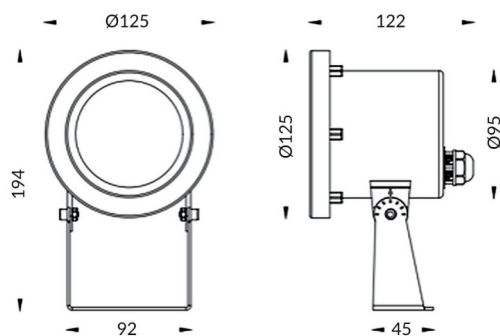

Spot

Luminaria sumergible Lavov de la familia Spot con una potencia de 15W y un haz luminoso de 60°. Grado de protección IP68.

Fabricado en: Cuerpo de acero inoxidable 316L, cristal frontal tempado. .Not include driver.

Código artículo	86.OU03.2331.07
Tipo de producto	Outdoor
Categoría	Luminarias sumergibles
Familia	Spot

Pictograms

Esquema

Producto	
Potencia real (W)	15
Flujo luminoso real (lm)	1272
Ángulo de apertura	60°
IP	68
Color	Acero inoxidable
Chip Brand	OSRAM
Driver incluido	no
Light source	LED
Type of LED	6*3W OSRAM
Vida media (h)	50000h L80B10
Temperatura de color (K)	3000K
CRI	>80
IK	IK05