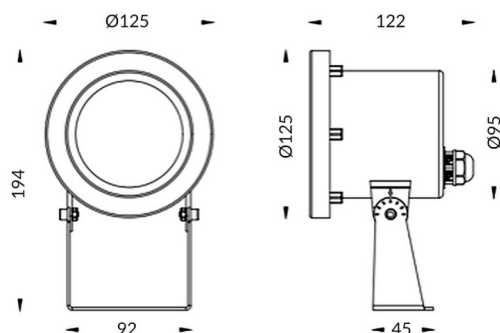

### Spot

Luminaria sumergible Lavov de la familia Spot con una potencia de 15W y un haz luminoso de 60°. Grado de protección IP68.

Fabricado en: Cuerpo de acero inoxidable 316L, cristal frontal tempado. .Not include driver.

<b>Código artículo</b>	<b>86.OU03.2331.07</b>
<b>Tipo de producto</b>	<b>Outdoor</b>
<b>Categoría</b>	<b>Luminarias sumergibles</b>
<b>Familia</b>	<b>Spot</b>

### Esquema

<b>Producto</b>	
<b>Potencia real (W)</b>	<b>15</b>
<b>Flujo luminoso real (lm)</b>	<b>1272</b>
<b>Ángulo de apertura</b>	<b>60°</b>
<b>IP</b>	<b>68</b>
<b>Color</b>	<b>Acero inoxidable</b>
<b>Marca del LED</b>	<b>OSRAM</b>
<b>Driver incluido</b>	<b>no</b>
<b>Fuente de luz</b>	<b>LED</b>
<b>Tipo de LED</b>	<b>6*3W OSRAM</b>
<b>Vida media (h)</b>	<b>50000h L80B10</b>
<b>Temperatura de color (K)</b>	<b>3000K</b>
<b>CRI</b>	<b>&gt;80</b>
<b>IK</b>	<b>IK05</b>