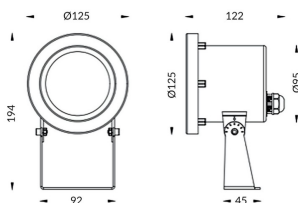

Spot

Luminaria sumergible Lavov de la familia Spot con una potencia de 15W y un haz luminoso de 60°. Grado de protección IP68.

Fabricado en: Cuerpo de acero inoxidable 316L, cristal frontal tempado. .Not include driver.

Código artículo	86.OU03.2331.07
Tipo de producto	Outdoor
Categoría	Luminarias sumergibles
Familia	Spot
Pictograms	

Esquema

Producto	
Potencia real (W)	15
Flujo luminoso real (lm)	1272
Ángulo de apertura	60°
IP	68
Color	Acero inoxidable
Chip Brand	OSRAM
Driver incluido	no
Light source	LED
Type of LED	6*3W OSRAM
Vida media (h)	50000h L80B10
Temperatura de color (K)	3000K
CRI	>80
IK	IK05