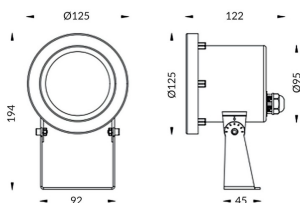

Spot

Luminaria sumergible Lavov de la familia Spot con una potencia de 15W y un haz luminoso de 60°. Grado de protección IP68.

Fabricado en: Cuerpo de acero inoxidable 316L, cristal frontal tempado. .Not include driver.

Código artículo	86.OU03.2331.07
Tipo de producto	Outdoor
Categoría	Luminarias sumergibles
Familia	Spot

Pictograms

Esquema

Producto

Potencia real (W)	15
Flujo luminoso real (lm)	1272
Ángulo de apertura	60°
IP	68
Color	Acero inoxidable
Chip Brand	OSRAM
Driver incluido	no
Light source	LED
Type of LED	6*3W OSRAM
Vida media (h)	50000h L80B10
Temperatura de color (K)	3000K
CRI	>80
IK	IK05