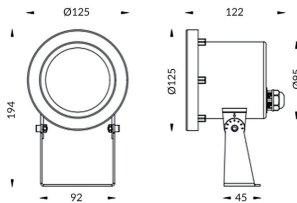

Spot

Luminaria sumergible Lavov de la familia Spot con una potencia de 15W y un haz luminoso de 60°. Grado de protección IP68.

Fabricado en: Cuerpo de acero inoxidable 316L, cristal frontal tempado. .Not include driver.

Código artículo	86.OU03.2331.07
Tipo de producto	Outdoor
Categoría	Luminarias sumergibles
Familia	Spot

Pictograms

Esquema

Producto

Potencia real (W)	15
Flujo luminoso real (lm)	1272
Ángulo de apertura	60°
IP	68
Color	Acero inoxidable
Chip Brand	OSRAM
Driver incluido	no
Light source	LED
Type of LED	6*3W OSRAM
Vida media (h)	50000h L80B10
Temperatura de color (K)	3000K
CRI	>80
IK	IK05