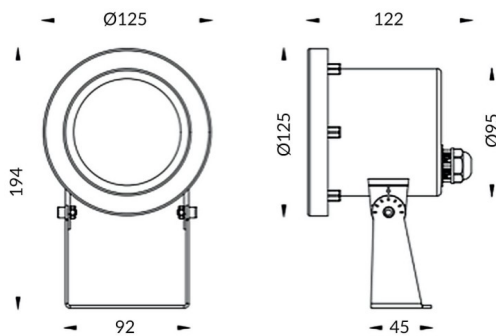

Spot

Luminaria sumergible Lavov de la familia Spot con una potencia de 15W y un haz luminoso de 60°. Grado de protección IP68.

Fabricado en: Cuerpo de acero inoxidable 316L, cristal frontal templado. .Not include driver.

Esquema

Código artículo	86.OU03.2331.07
Tipo de producto	Outdoor
Categoría	Luminarias sumergibles
Familia	Spot

Pictograms

Producto	
Potencia real (W)	15
Flujo luminoso real (lm)	1272
Ángulo de apertura	60°
IP	68
Color	Acero inoxidable
Marca del LED	OSRAM
Driver incluido	no
Equipo	DRIVER EXCL
Fuente de luz	LED
Tipo de LED	6*3WOSRAM
Vida media (h)	50000h L80B10
Temperatura de color (K)	3000K
CRI	>80
IK	IK05