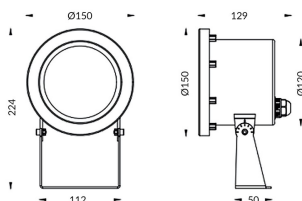

Esquema

Producto

Potencia real (W)	24
Flujo luminoso real (lm)	720
Ángulo de apertura	15°
IP	68
Color	Acero inoxidable
Chip Brand	OSRAM
Driver incluido	no
Light source	LED
Type of LED	12*3W OSRAM
Vida media (h)	50000h L80B10
Temperatura de color (K)	RGB 3 in 1
CRI	>80
IK	IK05