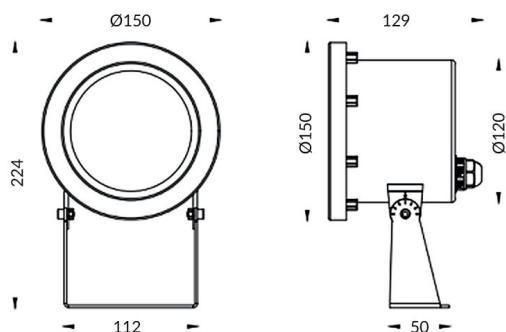

### Spot

Luminaria sumergible Lavov de la familia Spot con una potencia de 24W y un haz luminoso de 15°. Grado de protección IP68.

Fabricado en: Cuerpo de acero inoxidable 316L, cristal frontal templado. .Not include driver.

<b>Código artículo</b>	<b>86.OU03.3011.07</b>
<b>Tipo de producto</b>	<b>Outdoor</b>
<b>Categoría</b>	<b>Luminarias sumergibles</b>
<b>Familia</b>	<b>Spot</b>

### Esquema

<b>Producto</b>	
<b>Potencia real (W)</b>	<b>24</b>
<b>Flujo luminoso real (lm)</b>	<b>720</b>
<b>Ángulo de apertura</b>	<b>15°</b>
<b>IP</b>	<b>68</b>
<b>Color</b>	<b>Acero inoxidable</b>
<b>Marca del LED</b>	<b>OSRAM</b>
<b>Driver incluido</b>	<b>no</b>
<b>Equipo</b>	<b>DRIVER EXCL</b>
<b>Fuente de luz</b>	<b>LED</b>
<b>Tipo de LED</b>	<b>12*3WOSRAM</b>
<b>Vida media (h)</b>	<b>50000h L80B10</b>
<b>Temperatura de color (K)</b>	<b>RGB 3 in 1</b>
<b>CRI</b>	<b>&gt;80</b>
<b>IK</b>	<b>IK08</b>