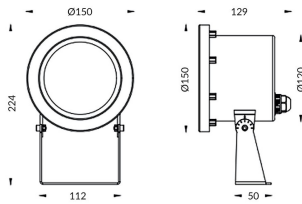

### Spot

Luminaria sumergible Lavov de la familia Spot con una potencia de 24W y un haz luminoso de 15o. Grado de protección IP68.

Fabricado en: Cuerpo de acero inoxidable 316L, cristal frontal tempado. .Not include driver.

<b>Código artículo</b>	<b>86.OU03.3011.07</b>
<b>Tipo de producto</b>	<b>Outdoor</b>
<b>Categoría</b>	<b>Luminarias sumergibles</b>
<b>Familia</b>	<b>Spot</b>

<b>Pictograms</b>	

### Esquema

<b>Producto</b>	
<b>Potencia real (W)</b>	<b>24</b>
<b>Flujo luminoso real (lm)</b>	<b>720</b>
<b>Ángulo de apertura</b>	<b>15o</b>
<b>IP</b>	<b>68</b>
<b>Color</b>	<b>Acero inoxidable</b>
<b>Chip Brand</b>	<b>OSRAM</b>
<b>Driver incluido</b>	<b>no</b>
<b>Light source</b>	<b>LED</b>
<b>Type of LED</b>	<b>12*3W OSRAM</b>
<b>Vida media (h)</b>	<b>50000h L80B10</b>
<b>Temperatura de color (K)</b>	<b>RGB 3 in 1</b>
<b>CRI</b>	<b>&gt;80</b>
<b>IK</b>	<b>IK05</b>