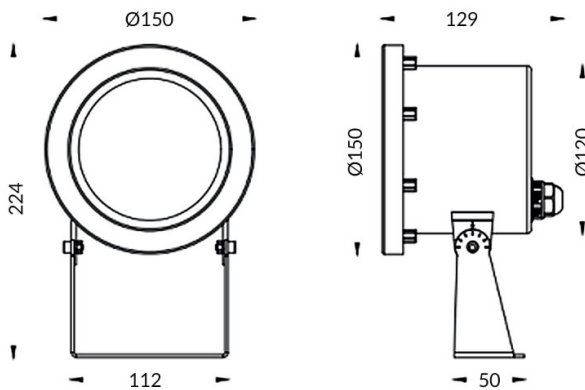

Spot

Luminaria sumergible Lavov de la familia Spot con una potencia de 24W y un haz luminoso de 15°. Grado de protección IP68.

Fabricado en: Cuerpo de acero inoxidable 316L, cristal frontal tempado. .Not include driver.

Código artículo	86.OU03.3011.07
Tipo de producto	Outdoor
Categoría	Luminarias sumergibles
Familia	Spot
Pictograms	

Esquema

Producto	
Potencia real (W)	24
Flujo luminoso real (lm)	720
Ángulo de apertura	15°
IP	68
Color	Acero inoxidable
Chip Brand	OSRAM
Driver incluido	no
Light source	LED
Type of LED	12*3W OSRAM
Vida media (h)	50000h L80B10
Temperatura de color (K)	RGB 3 in 1
CRI	>80
IK	IK05