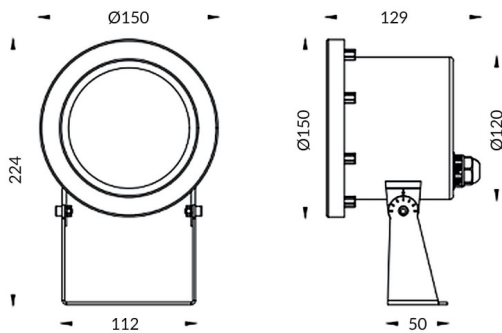

Spot

Luminaria sumergible Lavov de la familia Spot con una potencia de 24W y un haz luminoso de 15o. Grado de protección IP68.

Fabricado en: Cuerpo de acero inoxidable 316L, cristal frontal tempado. .Not include driver.

Código artículo	86.OU03.3011.07
Tipo de producto	Outdoor
Categoría	Luminarias sumergibles
Familia	Spot

Pictograms

Esquema

Producto	
Potencia real (W)	24
Flujo luminoso real (lm)	720
Ángulo de apertura	15o
IP	68
Color	Acero inoxidable
Chip Brand	OSRAM
Driver incluido	no
Light source	LED
Type of LED	12*3W OSRAM
Vida media (h)	50000h L80B10
Temperatura de color (K)	RGB 3 in 1
CRI	>80
IK	IK05