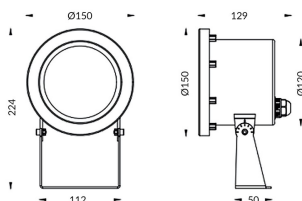

Spot

Luminaria sumergible Lavov de la familia Spot con una potencia de 24W y un haz luminoso de 15°. Grado de protección IP68.

Fabricado en: Cuerpo de acero inoxidable 316L, cristal frontal tempado. .Not include driver.

Código artículo	86.OU03.3011.07
Tipo de producto	Outdoor
Categoría	Luminarias sumergibles
Familia	Spot

Pictograms

Esquema

Producto

Potencia real (W)	24
Flujo luminoso real (lm)	720
Ángulo de apertura	15°
IP	68
Color	Acero inoxidable
Chip Brand	OSRAM
Driver incluido	no
Light source	LED
Type of LED	12*3W OSRAM
Vida media (h)	50000h L80B10
Temperatura de color (K)	RGB 3 in 1
CRI	>80
IK	IK05