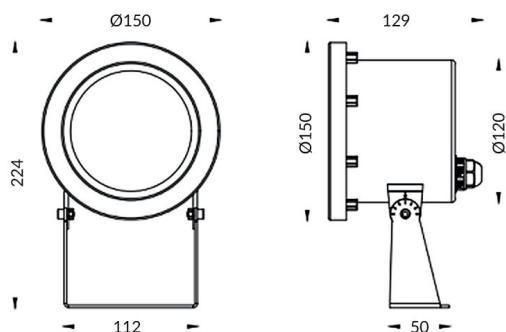

Pictograms

Esquema

Producto	
Potencia real (W)	24
Flujo luminoso real (lm)	720
Ángulo de apertura	15°
IP	68
Color	Acero inoxidable
Marca del LED	OSRAM
Driver incluido	no
Equipo	DRIVER EXCL
Fuente de luz	LED
Tipo de LED	12*3WOSRAM
Vida media (h)	50000h L80B10
Temperatura de color (K)	RGB 3 in 1
CRI	>80
IK	IK08