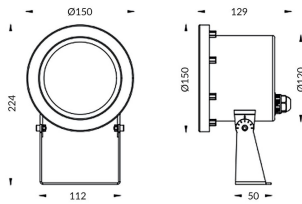

Spot

Luminaria sumergible Lavov de la familia Spot con una potencia de 24W y un haz luminoso de 24°. Grado de protección IP68.

Fabricado en: Cuerpo de acero inoxidable 316L, cristal frontal tempado. .Not include driver.

Código artículo	86.OU03.3021.07
Tipo de producto	Outdoor
Categoría	Luminarias sumergibles
Familia	Spot

Pictograms

Esquema

Producto

Potencia real (W)	24
Flujo luminoso real (lm)	720
Ángulo de apertura	24°
IP	68
Color	Acero inoxidable
Chip Brand	OSRAM
Driver incluido	no
Light source	LED
Type of LED	12*3W OSRAM
Vida media (h)	50000h L80B10
Temperatura de color (K)	RGB 3 in 1
CRI	>80
IK	IK05