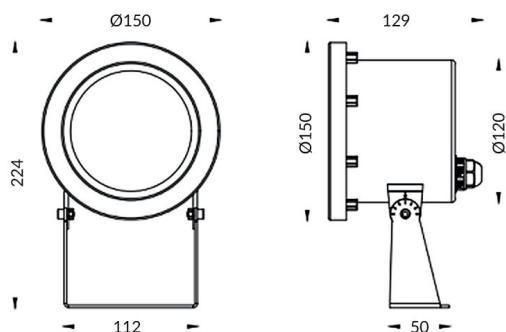

Pictograms

Esquema

Producto	
Potencia real (W)	24
Flujo luminoso real (lm)	720
Ángulo de apertura	24°
IP	68
Color	Acero inoxidable
Marca del LED	OSRAM
Driver incluido	no
Equipo	DRIVER EXCL
Fuente de luz	LED
Tipo de LED	12*3WOSRAM
Vida media (h)	50000h L80B10
Temperatura de color (K)	RGB 3 in 1
CRI	>80
IK	IK08