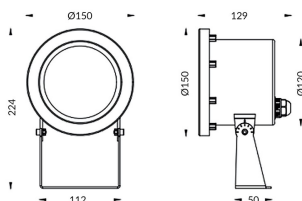

### Spot

Luminaria sumergible Lavov de la familia Spot con una potencia de 24W y un haz luminoso de 24°. Grado de protección IP68.

Fabricado en: Cuerpo de acero inoxidable 316L, cristal frontal tempado. .Not include driver.

### Producto

|                                 |                         |
|---------------------------------|-------------------------|
| <b>Potencia real (W)</b>        | <b>24</b>               |
| <b>Flujo luminoso real (lm)</b> | <b>720</b>              |
| <b>Ángulo de apertura</b>       | <b>24°</b>              |
| <b>IP</b>                       | <b>68</b>               |
| <b>Color</b>                    | <b>Acero inoxidable</b> |
| <b>Chip Brand</b>               | <b>OSRAM</b>            |
| <b>Driver incluido</b>          | <b>no</b>               |
| <b>Light source</b>             | <b>LED</b>              |
| <b>Type of LED</b>              | <b>12*3W OSRAM</b>      |
| <b>Vida media (h)</b>           | <b>50000h L80B10</b>    |
| <b>Temperatura de color (K)</b> | <b>RGB 3 in 1</b>       |
| <b>CRI</b>                      | <b>&gt;80</b>           |
| <b>IK</b>                       | <b>IK05</b>             |