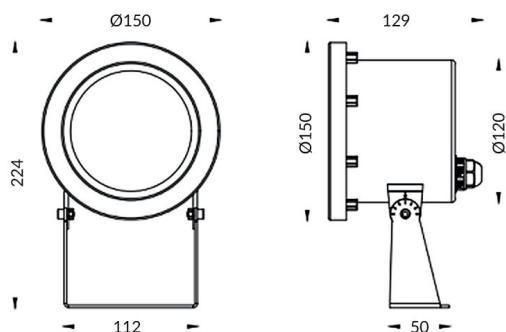

### Spot

Luminaria sumergible Lavov de la familia Spot con una potencia de 24W y un haz luminoso de 24°. Grado de protección IP68.

Fabricado en: Cuerpo de acero inoxidable 316L, cristal frontal tempado. .Not include driver.

<b>Código artículo</b>	<b>86.OU03.3021.07</b>
<b>Tipo de producto</b>	<b>Outdoor</b>
<b>Categoría</b>	<b>Luminarias sumergibles</b>
<b>Familia</b>	<b>Spot</b>

### Esquema

<b>Producto</b>	
<b>Potencia real (W)</b>	<b>24</b>
<b>Flujo luminoso real (lm)</b>	<b>720</b>
<b>Ángulo de apertura</b>	<b>24°</b>
<b>IP</b>	<b>68</b>
<b>Color</b>	<b>Acero inoxidable</b>
<b>Marca del LED</b>	<b>OSRAM</b>
<b>Driver incluido</b>	<b>no</b>
<b>Equipo</b>	<b>DRIVER EXCL</b>
<b>Fuente de luz</b>	<b>LED</b>
<b>Tipo de LED</b>	<b>12*3WOSRAM</b>
<b>Vida media (h)</b>	<b>50000h L80B10</b>
<b>Temperatura de color (K)</b>	<b>RGB 3 in 1</b>
<b>CRI</b>	<b>&gt;80</b>
<b>IK</b>	<b>IK08</b>