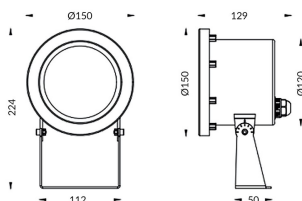

### Spot

Luminaria sumergible Lavov de la familia Spot con una potencia de 24W y un haz luminoso de 24°. Grado de protección IP68.

Fabricado en: Cuerpo de acero inoxidable 316L, cristal frontal tempado. .Not include driver.

### Producto

<b>Potencia real (W)</b>	<b>24</b>
<b>Flujo luminoso real (lm)</b>	<b>720</b>
<b>Ángulo de apertura</b>	<b>24°</b>
<b>IP</b>	<b>68</b>
<b>Color</b>	<b>Acero inoxidable</b>
<b>Chip Brand</b>	<b>OSRAM</b>
<b>Driver incluido</b>	<b>no</b>
<b>Light source</b>	<b>LED</b>
<b>Type of LED</b>	<b>12*3W OSRAM</b>
<b>Vida media (h)</b>	<b>50000h L80B10</b>
<b>Temperatura de color (K)</b>	<b>RGB 3 in 1</b>
<b>CRI</b>	<b>&gt;80</b>
<b>IK</b>	<b>IK05</b>