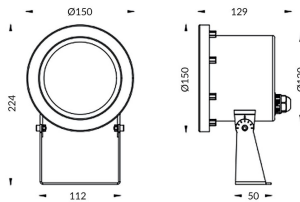

Spot

Luminaria sumergible Lavov de la familia Spot con una potencia de 24W y un haz luminoso de 24°. Grado de protección IP68.

Fabricado en: Cuerpo de acero inoxidable 316L, cristal frontal tempado. .Not include driver.

Código artículo	86.OU03.3021.07
Tipo de producto	Outdoor
Categoría	Luminarias sumergibles
Familia	Spot

Pictograms

Esquema

Producto

Potencia real (W)	24
Flujo luminoso real (lm)	720
Ángulo de apertura	24°
IP	68
Color	Acero inoxidable
Chip Brand	OSRAM
Driver incluido	no
Light source	LED
Type of LED	12*3W OSRAM
Vida media (h)	50000h L80B10
Temperatura de color (K)	RGB 3 in 1
CRI	>80
IK	IK05