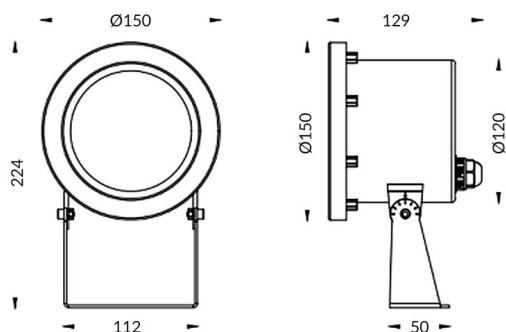

Spot

Luminaria sumergible Lavov de la familia Spot con una potencia de 24W y un haz luminoso de 60°. Grado de protección IP68.

Fabricado en: .Not include driver.

Código artículo	86.OU03.3031.07
Tipo de producto	Outdoor
Categoría	Luminarias sumergibles
Familia	Spot
Pictograms	

Esquema

Producto	
Potencia real (W)	24
Flujo luminoso real (lm)	720
Ángulo de apertura	60°
IP	68
Color	Acero inoxidable
Marca del LED	OSRAM
Driver incluido	no
Fuente de luz	LED
Tipo de LED	12*3W OSRAM
Vida media (h)	50000h L80B10
Temperatura de color (K)	RGB 3 in 1
CRI	>80
IK	IK05