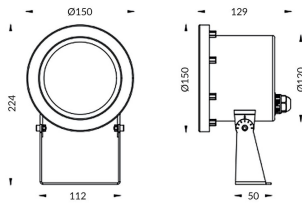

Spot

Luminaria sumergible Lavov de la familia Spot con una potencia de 24W y un haz luminoso de 60°. Grado de protección IP68.

Fabricado en: .Not include driver.

Código artículo	86.OU03.3031.07
Tipo de producto	Outdoor
Categoría	Luminarias sumergibles
Familia	Spot
Pictograms	       

Esquema

Producto

Potencia real (W)	24
Flujo luminoso real (lm)	720
Ángulo de apertura	60°
IP	68
Color	Acero inoxidable
Chip Brand	OSRAM
Driver incluido	no
Light source	LED
Type of LED	12*3W OSRAM
Vida media (h)	50000h L80B10
Temperatura de color (K)	RGB 3 in 1
CRI	>80
IK	IK05