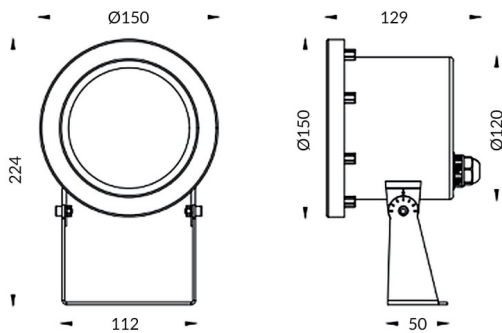

Spot

Luminaria sumergible Lavov de la familia Spot con una potencia de 24W y un haz luminoso de 60°. Grado de protección IP68.

Fabricado en: .Not include driver.

Esquema

Código artículo	86.OU03.3031.07
Tipo de producto	Outdoor
Categoría	Luminarias sumergibles
Familia	Spot

Pictograms

Producto	
Potencia real (W)	24
Flujo luminoso real (lm)	720
Ángulo de apertura	60°
IP	68
Color	Acero inoxidable
Marca del LED	OSRAM
Driver incluido	no
Equipo	DRIVER EXCL
Fuente de luz	LED
Tipo de LED	12*3WOSRAM
Vida media (h)	50000h L80B10
Temperatura de color (K)	RGB 3 in 1
CRI	>80
IK	IK08