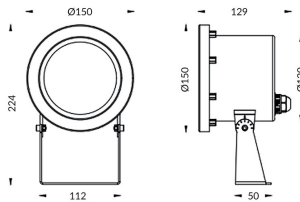

Spot

Luminaria sumergible Lavov de la familia Spot con una potencia de 24W y un haz luminoso de 60°. Grado de protección IP68.

Fabricado en: .Not include driver.

Código artículo	86.OU03.3031.07
Tipo de producto	Outdoor
Categoría	Luminarias sumergibles
Familia	Spot

Pictograms

Esquema

Producto	
Potencia real (W)	24
Flujo luminoso real (lm)	720
Ángulo de apertura	60°
IP	68
Color	Acero inoxidable
Chip Brand	OSRAM
Driver incluido	no
Light source	LED
Type of LED	12*3W OSRAM
Vida media (h)	50000h L80B10
Temperatura de color (K)	RGB 3 in 1
CRI	>80
IK	IK05