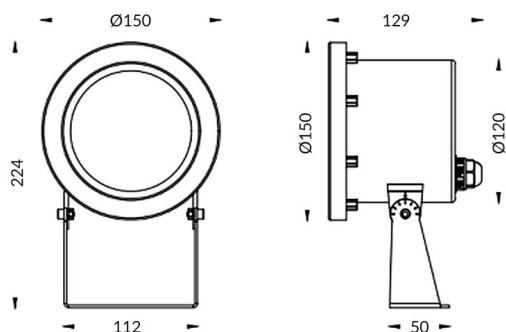

Spot

Luminaria sumergible Lavov de la familia Spot con una potencia de 24W y un haz luminoso de 60°. Grado de protección IP68.

Fabricado en: .Not include driver.

Código artículo	86.OU03.3031.07
Tipo de producto	Outdoor
Categoría	Luminarias sumergibles
Familia	Spot
Pictograms	

Esquema

Producto	
Potencia real (W)	24
Flujo luminoso real (lm)	720
Ángulo de apertura	60°
IP	68
Color	Acero inoxidable
Chip Brand	OSRAM
Driver incluido	no
Light source	LED
Type of LED	12*3W OSRAM
Vida media (h)	50000h L80B10
Temperatura de color (K)	RGB 3 in 1
CRI	>80
IK	IK05