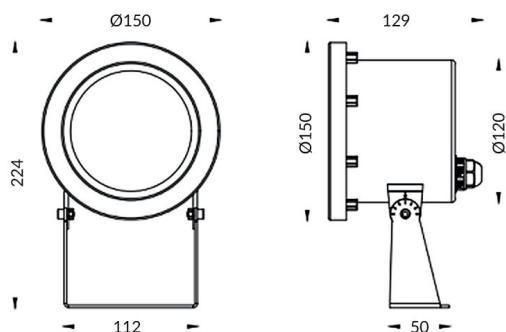

Pictograms

Esquema

Producto	
Potencia real (W)	24
Flujo luminoso real (lm)	2420.4
Ángulo de apertura	15°
IP	68
Color	Acero inoxidable
Marca del LED	OSRAM
Driver incluido	no
Equipo	DRIVER EXCL
Fuente de luz	LED
Tipo de LED	12*2WOSRAM
Vida media (h)	50000h L80B10
Temperatura de color (K)	3000K
CRI	>80
IK	IK08