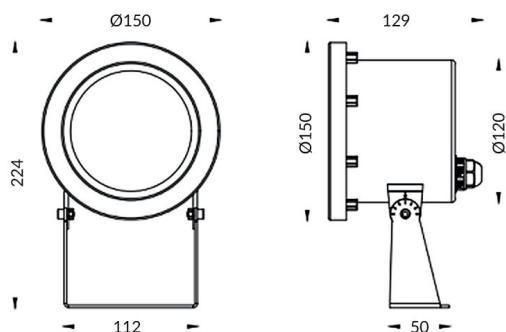

### Spot

Luminaria sumergible Lavov de la familia Spot con una potencia de 24W y un haz luminoso de 15°. Grado de protección IP68.

Fabricado en: Cuerpo de acero inoxidable 316L, cristal frontal templado. .Not include driver.

<b>Código artículo</b>	<b>86.OU03.3311.07</b>
<b>Tipo de producto</b>	<b>Outdoor</b>
<b>Categoría</b>	<b>Luminarias sumergibles</b>
<b>Familia</b>	<b>Spot</b>

#### Esquema

<b>Producto</b>	
<b>Potencia real (W)</b>	<b>24</b>
<b>Flujo luminoso real (lm)</b>	<b>2420.4</b>
<b>Ángulo de apertura</b>	<b>15°</b>
<b>IP</b>	<b>68</b>
<b>Color</b>	<b>Acero inoxidable</b>
<b>Marca del LED</b>	<b>OSRAM</b>
<b>Driver incluido</b>	<b>no</b>
<b>Equipo</b>	<b>DRIVER EXCL</b>
<b>Fuente de luz</b>	<b>LED</b>
<b>Tipo de LED</b>	<b>12*2WOSRAM</b>
<b>Vida media (h)</b>	<b>50000h L80B10</b>
<b>Temperatura de color (K)</b>	<b>3000K</b>
<b>CRI</b>	<b>&gt;80</b>
<b>IK</b>	<b>IK08</b>