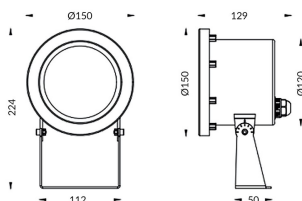

Spot

Luminaria sumergible Lavov de la familia Spot con una potencia de 24W y un haz luminoso de 15o. Grado de protección IP68.

Fabricado en: Cuerpo de acero inoxidable 316L, cristal frontal tempado. .Not include driver.

Código artículo	86.OU03.3311.07
Tipo de producto	Outdoor
Categoría	Luminarias sumergibles
Familia	Spot

Pictograms

Esquema

Producto

Potencia real (W)	24
Flujo luminoso real (lm)	2420.4
Ángulo de apertura	15o
IP	68
Color	Acero inoxidable
Chip Brand	OSRAM
Driver incluido	no
Light source	LED
Type of LED	12*2W OSRAM
Vida media (h)	50000h L80B10
Temperatura de color (K)	3000K
CRI	>80
IK	IK05