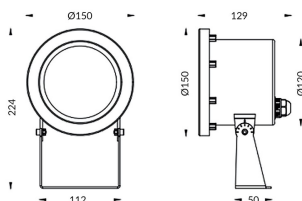

### Spot

Luminaria sumergible Lavov de la familia Spot con una potencia de 24W y un haz luminoso de 15o. Grado de protección IP68.

Fabricado en: Cuerpo de acero inoxidable 316L, cristal frontal tempado. .Not include driver.

### Producto

<b>Potencia real (W)</b>	<b>24</b>
<b>Flujo luminoso real (lm)</b>	<b>2420.4</b>
<b>Ángulo de apertura</b>	<b>15o</b>
<b>IP</b>	<b>68</b>
<b>Color</b>	<b>Acero inoxidable</b>
<b>Chip Brand</b>	<b>OSRAM</b>
<b>Driver incluido</b>	<b>no</b>
<b>Light source</b>	<b>LED</b>
<b>Type of LED</b>	<b>12*2W OSRAM</b>
<b>Vida media (h)</b>	<b>50000h L80B10</b>
<b>Temperatura de color (K)</b>	<b>3000K</b>
<b>CRI</b>	<b>&gt;80</b>
<b>IK</b>	<b>IK05</b>