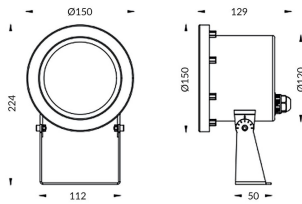

Spot

Luminaria sumergible Lavov de la familia Spot con una potencia de 24W y un haz luminoso de 15o. Grado de protección IP68.

Fabricado en: Cuerpo de acero inoxidable 316L, cristal frontal tempado. .Not include driver.

Código artículo	86.OU03.3311.07
Tipo de producto	Outdoor
Categoría	Luminarias sumergibles
Familia	Spot

Pictograms

Esquema

Producto

Potencia real (W)	24
Flujo luminoso real (lm)	2420.4
Ángulo de apertura	15o
IP	68
Color	Acero inoxidable
Chip Brand	OSRAM
Driver incluido	no
Light source	LED
Type of LED	12*2W OSRAM
Vida media (h)	50000h L80B10
Temperatura de color (K)	3000K
CRI	>80
IK	IK05