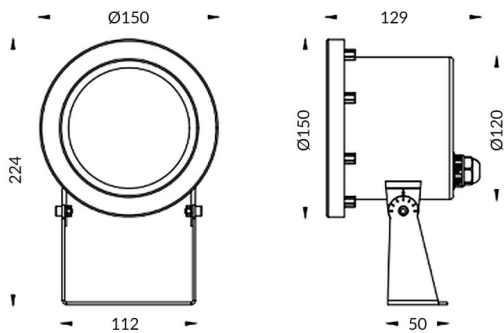

Spot

Luminaria sumergible Lavov de la familia Spot con una potencia de 24W y un haz luminoso de 24°. Grado de protección IP68.

Fabricado en: Cuerpo de acero inoxidable 316L, cristal frontal templado. .Not include driver.

Esquema

| | |
|-------------------------|-------------------------------|
| Código artículo | 86.OU03.3321.07 |
| Tipo de producto | Outdoor |
| Categoría | Luminarias sumergibles |
| Familia | Spot |

Pictograms

| | |
|---------------------------------|-------------------------|
| Producto | |
| Potencia real (W) | 24 |
| Flujo luminoso real (lm) | 2115.36 |
| Ángulo de apertura | 24° |
| IP | 68 |
| Color | Acero inoxidable |
| Marca del LED | OSRAM |
| Driver incluido | no |
| Equipo | DRIVER EXCL |
| Fuente de luz | LED |
| Tipo de LED | 12*2WOSRAM |
| Vida media (h) | 50000h L80B10 |
| Temperatura de color (K) | 3000K |
| CRI | >80 |
| IK | IK08 |