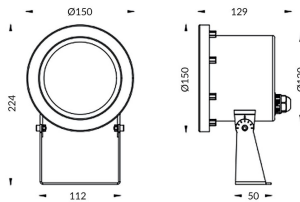

Spot

Luminaria sumergible Lavov de la familia Spot con una potencia de 24W y un haz luminoso de 24°. Grado de protección IP68.

Fabricado en: Cuerpo de acero inoxidable 316L, cristal frontal tempado. .Not include driver.

Código artículo	86.OU03.3321.07
Tipo de producto	Outdoor
Categoría	Luminarias sumergibles
Familia	Spot

Pictograms

Esquema

Producto

Potencia real (W)	24
Flujo luminoso real (lm)	2115.36
Ángulo de apertura	24°
IP	68
Color	Acero inoxidable
Chip Brand	OSRAM
Driver incluido	no
Light source	LED
Type of LED	12*2W OSRAM
Vida media (h)	50000h L80B10
Temperatura de color (K)	3000K
CRI	>80
IK	IK05