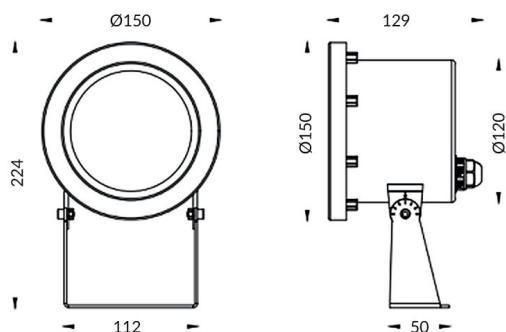

### Spot

Luminaria sumergible Lavov de la familia Spot con una potencia de 24W y un haz luminoso de 24°. Grado de protección IP68.

Fabricado en: Cuerpo de acero inoxidable 316L, cristal frontal tempado. .Not include driver.

<b>Código artículo</b>	<b>86.OU03.3321.07</b>
<b>Tipo de producto</b>	<b>Outdoor</b>
<b>Categoría</b>	<b>Luminarias sumergibles</b>
<b>Familia</b>	<b>Spot</b>

### Esquema

<b>Producto</b>	
<b>Potencia real (W)</b>	<b>24</b>
<b>Flujo luminoso real (lm)</b>	<b>2115.36</b>
<b>Ángulo de apertura</b>	<b>24°</b>
<b>IP</b>	<b>68</b>
<b>Color</b>	<b>Acero inoxidable</b>
<b>Chip Brand</b>	<b>OSRAM</b>
<b>Driver incluido</b>	<b>no</b>
<b>Light source</b>	<b>LED</b>
<b>Type of LED</b>	<b>12*2W OSRAM</b>
<b>Vida media (h)</b>	<b>50000h L80B10</b>
<b>Temperatura de color (K)</b>	<b>3000K</b>
<b>CRI</b>	<b>&gt;80</b>
<b>IK</b>	<b>IK05</b>