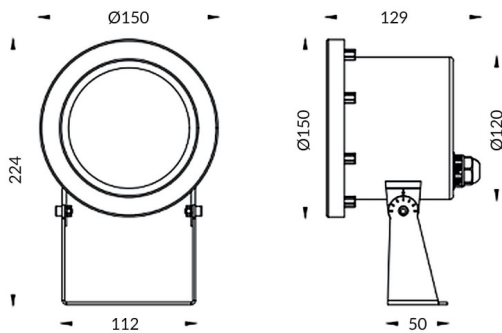

Spot

Luminaria sumergible Lavov de la familia Spot con una potencia de 24W y un haz luminoso de 24°. Grado de protección IP68.

Fabricado en: Cuerpo de acero inoxidable 316L, cristal frontal tempado. .Not include driver.

Código artículo	86.OU03.3321.07
Tipo de producto	Outdoor
Categoría	Luminarias sumergibles
Familia	Spot

Pictograms

Esquema

Producto	
Potencia real (W)	24
Flujo luminoso real (lm)	2115.36
Ángulo de apertura	24°
IP	68
Color	Acero inoxidable
Marca del LED	OSRAM
Driver incluido	no
Fuente de luz	LED
Tipo de LED	12*2W OSRAM
Vida media (h)	50000h L80B10
Temperatura de color (K)	3000K
CRI	>80
IK	IK05