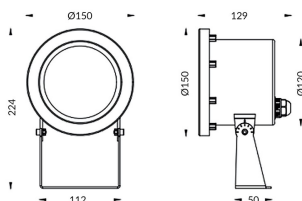

Spot

Luminaria sumergible Lavov de la familia Spot con una potencia de 24W y un haz luminoso de 24°. Grado de protección IP68.

Fabricado en: Cuerpo de acero inoxidable 316L, cristal frontal tempado. .Not include driver.

Código artículo	86.OU03.3321.07
Tipo de producto	Outdoor
Categoría	Luminarias sumergibles
Familia	Spot

Pictograms

Esquema

Producto

Potencia real (W)	24
Flujo luminoso real (lm)	2115.36
Ángulo de apertura	24°
IP	68
Color	Acero inoxidable
Chip Brand	OSRAM
Driver incluido	no
Light source	LED
Type of LED	12*2W OSRAM
Vida media (h)	50000h L80B10
Temperatura de color (K)	3000K
CRI	>80
IK	IK05