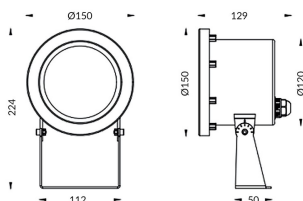

Spot

Luminaria sumergible Lavov de la familia Spot con una potencia de 24W y un haz luminoso de 60°. Grado de protección IP68.

Fabricado en: Cuerpo de acero inoxidable 316L, cristal frontal tempado. .Not include driver.

Código artículo	86.OU03.3331.07
Tipo de producto	Outdoor
Categoría	Luminarias sumergibles
Familia	Spot

Pictograms

Esquema

Producto

Potencia real (W)	24
Flujo luminoso real (lm)	2035.2
Ángulo de apertura	60°
IP	68
Color	Acero inoxidable
Chip Brand	OSRAM
Driver incluido	no
Light source	LED
Type of LED	12*2W OSRAM
Vida media (h)	50000h L80B10
Temperatura de color (K)	3000K
CRI	>80
IK	IK05