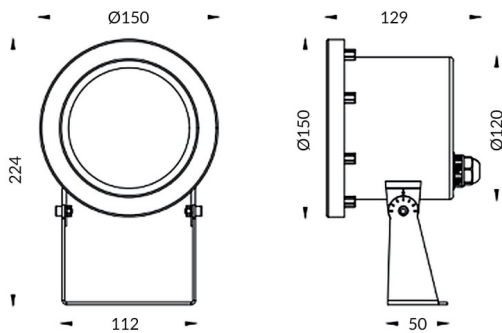

Spot

Luminaria sumergible Lavov de la familia Spot con una potencia de 24W y un haz luminoso de 60°. Grado de protección IP68.

Fabricado en: Cuerpo de acero inoxidable 316L, cristal frontal templado. .Not include driver.

Esquema

Código artículo	86.OU03.3331.07
Tipo de producto	Outdoor
Categoría	Luminarias sumergibles
Familia	Spot

Pictograms

Producto	
Potencia real (W)	24
Flujo luminoso real (lm)	2035.2
Ángulo de apertura	60°
IP	68
Color	Acero inoxidable
Marca del LED	OSRAM
Driver incluido	no
Equipo	DRIVER EXCL
Fuente de luz	LED
Tipo de LED	12*2WOSRAM
Vida media (h)	50000h L80B10
Temperatura de color (K)	3000K
CRI	>80
IK	IK05