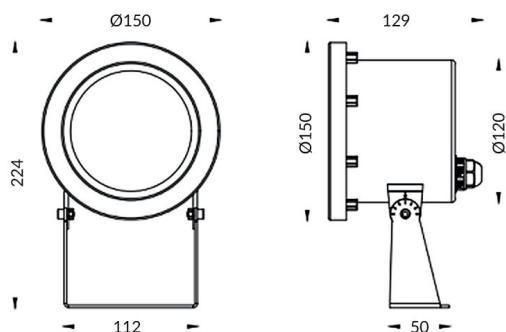

Spot

Luminaria sumergible Lavov de la familia Spot con una potencia de 24W y un haz luminoso de 60°. Grado de protección IP68.

Fabricado en: Cuerpo de acero inoxidable 316L, cristal frontal tempado. .Not include driver.

Código artículo	86.OU03.3331.07
Tipo de producto	Outdoor
Categoría	Luminarias sumergibles
Familia	Spot

Pictograms

Esquema

Producto	
Potencia real (W)	24
Flujo luminoso real (lm)	2035.2
Ángulo de apertura	60°
IP	68
Color	Acero inoxidable
Chip Brand	OSRAM
Driver incluido	no
Light source	LED
Type of LED	12*2W OSRAM
Vida media (h)	50000h L80B10
Temperatura de color (K)	3000K
CRI	>80
IK	IK05