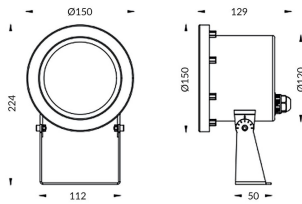

Spot

Luminaria sumergible Lavov de la familia Spot con una potencia de 24W y un haz luminoso de 60°. Grado de protección IP68.

Fabricado en: Cuerpo de acero inoxidable 316L, cristal frontal tempado. .Not include driver.

Código artículo	86.OU03.3331.07
Tipo de producto	Outdoor
Categoría	Luminarias sumergibles
Familia	Spot

Pictograms

Esquema

Producto

Potencia real (W)	24
Flujo luminoso real (lm)	2035.2
Ángulo de apertura	60°
IP	68
Color	Acero inoxidable
Chip Brand	OSRAM
Driver incluido	no
Light source	LED
Type of LED	12*2W OSRAM
Vida media (h)	50000h L80B10
Temperatura de color (K)	3000K
CRI	>80
IK	IK05