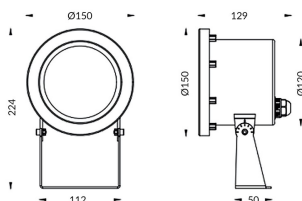

Spot

Luminaria sumergible Lavov de la familia Spot con una potencia de 24W y un haz luminoso de 60°. Grado de protección IP68.

Fabricado en: Cuerpo de acero inoxidable 316L, cristal frontal tempado. .Not include driver.

Código artículo	86.OU03.3331.07
Tipo de producto	Outdoor
Categoría	Luminarias sumergibles
Familia	Spot

Pictograms

Esquema

Producto

Potencia real (W)	24
Flujo luminoso real (lm)	2035.2
Ángulo de apertura	60°
IP	68
Color	Acero inoxidable
Chip Brand	OSRAM
Driver incluido	no
Light source	LED
Type of LED	12*2W OSRAM
Vida media (h)	50000h L80B10
Temperatura de color (K)	3000K
CRI	>80
IK	IK05