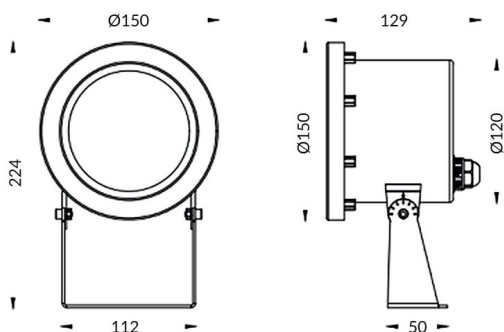

### Spot

Luminaria sumergible Lavov de la familia Spot con una potencia de 24W y un haz luminoso de 60°. Grado de protección IP68.

Fabricado en: Cuerpo de acero inoxidable 316L, cristal frontal tempado. .Not include driver.

<b>Código artículo</b>	<b>86.OU03.3331.07</b>
<b>Tipo de producto</b>	<b>Outdoor</b>
<b>Categoría</b>	<b>Luminarias sumergibles</b>
<b>Familia</b>	<b>Spot</b>

### Esquema

<b>Producto</b>	
<b>Potencia real (W)</b>	<b>24</b>
<b>Flujo luminoso real (lm)</b>	<b>2035.2</b>
<b>Ángulo de apertura</b>	<b>60°</b>
<b>IP</b>	<b>68</b>
<b>Color</b>	<b>Acero inoxidable</b>
<b>Chip Brand</b>	<b>OSRAM</b>
<b>Driver incluido</b>	<b>no</b>
<b>Light source</b>	<b>LED</b>
<b>Type of LED</b>	<b>12*2W OSRAM</b>
<b>Vida media (h)</b>	<b>50000h L80B10</b>
<b>Temperatura de color (K)</b>	<b>3000K</b>
<b>CRI</b>	<b>&gt;80</b>
<b>IK</b>	<b>IK05</b>