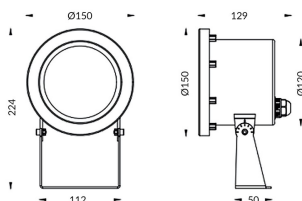

### Spot

Luminaria sumergible Lavov de la familia Spot con una potencia de 24W y un haz luminoso de 60°. Grado de protección IP68.

Fabricado en: Cuerpo de acero inoxidable 316L, cristal frontal tempado. .Not include driver.

### Producto

<b>Potencia real (W)</b>	<b>24</b>
<b>Flujo luminoso real (lm)</b>	<b>2035.2</b>
<b>Ángulo de apertura</b>	<b>60°</b>
<b>IP</b>	<b>68</b>
<b>Color</b>	<b>Acero inoxidable</b>
<b>Chip Brand</b>	<b>OSRAM</b>
<b>Driver incluido</b>	<b>no</b>
<b>Light source</b>	<b>LED</b>
<b>Type of LED</b>	<b>12*2W OSRAM</b>
<b>Vida media (h)</b>	<b>50000h L80B10</b>
<b>Temperatura de color (K)</b>	<b>3000K</b>
<b>CRI</b>	<b>&gt;80</b>
<b>IK</b>	<b>IK05</b>