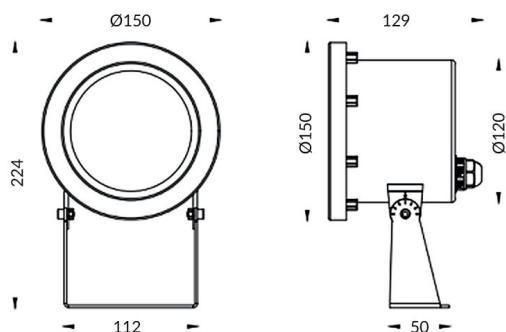

Spot

Luminaria sumergible Lavov de la familia Spot con una potencia de 24W y un haz luminoso de 60°. Grado de protección IP68.

Fabricado en: Cuerpo de acero inoxidable 316L, cristal frontal tempado. .Not include driver.

Código artículo	86.OU03.3331.07
Tipo de producto	Outdoor
Categoría	Luminarias sumergibles
Familia	Spot

Pictograms

Esquema

Producto	
Potencia real (W)	24
Flujo luminoso real (lm)	2035.2
Ángulo de apertura	60°
IP	68
Color	Acero inoxidable
Marca del LED	OSRAM
Driver incluido	no
Fuente de luz	LED
Tipo de LED	12*2W OSRAM
Vida media (h)	50000h L80B10
Temperatura de color (K)	3000K
CRI	>80
IK	IK05