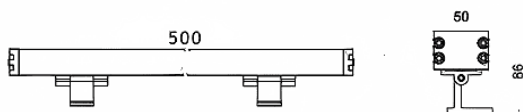

WALLLIGHT (OW03)

Bañador de pared Lavov de la familia WALLLIGHT (OW03), con una potencia de 30W y un ángulo de haz de 10º. Acabado en color Negro. Dimensiones 50X86X500mm. Con un flujo luminoso total de 840lm y una eficacia luminosa de 28lm/W. CCT RGB 3 in 1. Driver NOT INCLUDED. Fabricado en Aluminio extruido, tapas finales inyectadas a presión. Cubierta de cristal templado. IP66 .IK08

Dimensions

Product dimensions (mm) 50X86X500mm

Esquema

Código artículo	86.OW03.1011.02
Tipo de producto	Outdoor
Categoría	Bañadores de pared
Familia	WALLLIGHT
Subfamilia	WALLLIGHT (OW03)

Pictograms

Producto	
Potencia real (W)	30
Flujo luminoso real (lm)	840
Eficacia luminosa (lm/W)	28
Ángulo de apertura	10º
Tiempo de vida	50000h L70B10
IP	66
Clase de aislamiento	Clase I
Color	Negro
Driver incluido	Yes
Equipo	NOT INCLUDED
Fuente de luz	LED
Tipo de LED	OSRAM RGB 3in 1
Temperatura de color (K)	RGB 3 in 1
Consistencia de color (SDCM)	SDCM3
CRI	>80
IK	IK08