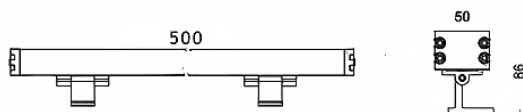

Esquema

Código artículo	86.OW03.1013.02
Tipo de producto	Outdoor
Categoría	Bañadores de pared
Familia	WALLLIGHT
Subfamilia	WALLLIGHT (OW03)