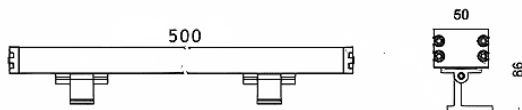

WALLLIGHT (OW03)

Bañador de pared Lavov de la familia WALLLIGHT (OW03), con una potencia de 30W y un ángulo de haz de 24°. Acabado en color Negro. Dimensiones 50X86X500mm. Con un flujo luminoso total de 840lm y una eficacia luminosa de 28lm/W. CCT RGB 3 in 1. Driver NOT INCLUDED. Fabricado en Cuerpo de aluminio extruido, tapas finales inyectadas a presión. Cubierta de cristal templado. IP66 .IK08

Dimensions

Product dimensions (mm) 50X86X500mm

Esquema

Código artículo	86.OW03.1023.02
Tipo de producto	Outdoor
Categoría	Bañadores de pared
Familia	WALLLIGHT
Subfamilia	WALLLIGHT (OW03)

Pictograms

Producto	
Potencia real (W)	30
Flujo luminoso real (lm)	840
Eficacia luminosa (lm/W)	28
Ángulo de apertura	24°
Life time (h)	50000h L70B10
IP	66
Electrical class insulation	Clase I
Color	Negro
Driver incluido	Yes
Equipo	NOT INCLUDED
Temperatura de color (K)	RGB 3 in 1
Consistencia de color (SDCM)	SDCM<3
CRI	>80
IK	IK08