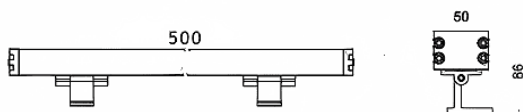

WALLLIGHT (OW03)

Bañador de pared Lavov de la familia WALLLIGHT (OW03), con una potencia de 30W y un ángulo de haz de 36°. Acabado en color Negro. Dimensiones 50X86X500mm. Con un flujo luminoso total de 840lm y una eficacia luminosa de 28lm/W. CCT RGB 3 in 1. Driver NOT INCLUDED. Fabricado en Cuerpo de aluminio extruido, tapas finales inyectadas a presión. Cubierta de cristal templado. IP66 .IK08

Dimensions

Product dimensions (mm) 50X86X500mm

Esquema

Código artículo	86.OW03.1033.02
Tipo de producto	Outdoor
Categoría	Bañadores de pared
Familia	WALLLIGHT
Subfamilia	WALLLIGHT (OW03)

Pictograms

Producto	
Potencia real (W)	30
Flujo luminoso real (lm)	840
Eficacia luminosa (lm/W)	28
Ángulo de apertura	36°
Tiempo de vida	50000h L70B10
IP	66
Clase de aislamiento	Clase I
Color	Negro
Driver incluido	Yes
Equipo	NOT INCLUDED
Fuente de luz	LED
Tipo de LED	OSRAM RGB 3in 1
Temperatura de color (K)	RGB 3 in 1
Consistencia de color (SDCM)	SDCM3
CRI	>80
IK	IK08