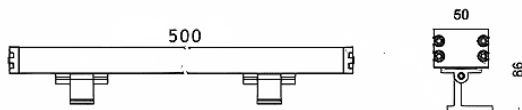

WALLLIGHT (OW03)

Bañador de pared Lavov de la familia WALLLIGHT (OW03), con una potencia de 30W y un ángulo de haz de 15°X40°. Acabado en color Negro. Dimensiones 50X86X500mm. Con un flujo luminoso total de 840lm y una eficacia luminosa de 28lm/W. CCT RGB 3 in 1. Driver NOT INCLUDED. Fabricado en Cuerpo de aluminio extruido, tapas finales inyectadas a presión. Cubierta de cristal templado. IP66 .IK08

Dimensions

Product dimensions (mm) 50X86X500mm

Esquema

Código artículo	86.OW03.1053.02
Tipo de producto	Outdoor
Categoría	Bañadores de pared
Familia	WALLLIGHT
Subfamilia	WALLLIGHT (OW03)

Pictograms

Producto	
Potencia real (W)	30
Flujo luminoso real (lm)	840
Eficacia luminosa (lm/W)	28
Ángulo de apertura	15°X40°
Tiempo de vida	50000h L70B10
IP	66
Clase de aislamiento	Clase I
Color	Negro
Driver incluido	Yes
Equipo	NOT INCLUDED
Fuente de luz	LED
Tipo de LED	OSRAM RGB 3in 1
Temperatura de color (K)	RGB 3 in 1
Consistencia de color (SDCM)	SDCM3
CRI	>80
IK	IK08