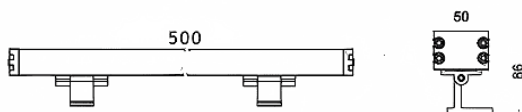

WALLLIGHT (OW03)

Bañador de pared Lavov de la familia WALLLIGHT (OW03), con una potencia de 30W y un ángulo de haz de 15°X40°. Acabado en color Negro. Dimensiones 50X86X500mm. Con un flujo luminoso total de 840lm y una eficacia luminosa de 28lm/W. CCT RGB 3 in 1. Driver NOT INCLUDED. Fabricado en Cuerpo de aluminio extruido, tapas finales inyectadas a presión. Cubierta de cristal templado. IP66 .IK08

Dimensions

Product dimensions (mm) 50X86X500mm

Esquema

Código artículo	86.OW03.1053.02
Tipo de producto	Outdoor
Categoría	Bañadores de pared
Familia	WALLLIGHT
Subfamilia	WALLLIGHT (OW03)

Pictograms

Producto	
Potencia real (W)	30
Flujo luminoso real (lm)	840
Eficacia luminosa (lm/W)	28
Ángulo de apertura	15°X40°
Life time (h)	50000h L70B10
IP	66
Electrical class insulation	Clase I
Color	Negro
Driver incluido	Yes
Equipo	NOT INCLUDED
Temperatura de color (K)	RGB 3 in 1
Consistencia de color (SDCM)	SDCM<3
CRI	>80
IK	IK08