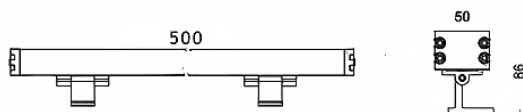

WALLLIGHT (OW03)

Bañador de pared Lavov de la familia WALLLIGHT (OW03), con una potencia de 30W y un ángulo de haz de 10°X60°. Acabado en color Negro. Dimensiones 50X86X500mm. Con un flujo luminoso total de 840lm y una eficacia luminosa de 28lm/W. CCT RGB 3 in 1. Driver NOT INCLUDED. Fabricado en Cuerpo de aluminio extruido, tapas finales inyectadas a presión. Cubierta de cristal templado. IP66 .IK08

Dimensions

Product dimensions (mm) 50X86X500mm

Esquema

Código artículo	86.OW03.1063.02
Tipo de producto	Outdoor
Categoría	Bañadores de pared
Familia	WALLLIGHT
Subfamilia	WALLLIGHT (OW03)

Pictograms

Producto	
Potencia real (W)	30
Flujo luminoso real (lm)	840
Eficacia luminosa (lm/W)	28
Ángulo de apertura	10°X60°
Tiempo de vida	50000h L70B10
IP	66
Clase de aislamiento	Clase I
Color	Negro
Driver incluido	Yes
Equipo	NOT INCLUDED
Fuente de luz	LED
Tipo de LED	OSRAM RGB 3in 1
Temperatura de color (K)	RGB 3 in 1
Consistencia de color (SDCM)	SDCM3
CRI	>80
IK	IK08