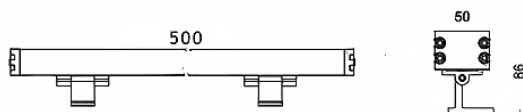

WALLLIGHT (OW03)

Bañador de pared Lavov de la familia WALLLIGHT (OW03), con una potencia de 24W y un ángulo de haz de 10°. Acabado en color Negro. Dimensiones 50X86X500mm. Con un flujo luminoso total de 1390lm y una eficacia luminosa de 57.92lm/W. CCT 3000. Driver ON-OFF. Fabricado en Aluminio extruido, tapas finales inyectadas a presión. Cubierta de cristal templado. IP66 .IK08

Dimensions

Product dimensions (mm) 50X86X500mm

Esquema

Código artículo	86.OW03.1311.02
Tipo de producto	Outdoor
Categoría	Bañadores de pared
Familia	WALLLIGHT
Subfamilia	WALLLIGHT (OW03)

Pictograms

Producto	
Potencia real (W)	24
Flujo luminoso real (lm)	1390
Eficacia luminosa (lm/W)	57.92
Ángulo de apertura	10°
Tiempo de vida	50000h L70B10
IP	66
Clase de aislamiento	Clase I
Color	Negro
Driver incluido	Yes
Equipo	ON-OFF
Fuente de luz	LED
Tipo de LED	OSRAM single color
Temperatura de color (K)	3000
Consistencia de color (SDCM)	SDCM3
CRI	>80
IK	IK08