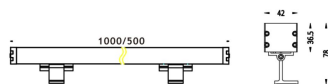

WALLIGHT (OW03)

Bañador de pared Lavov de la familia WALLIGHT (OW03) con una potencia de 24W y una distribución luminosa de 10º con un flujo luminoso real de 1390lm y una eficacia luminosa de 57,92lm/W con una temperatura de color CCT de 3000K, fabricado en aluminio extruido, tapas de aluminio inyectado a presión, cubierta de cristal templado y acabado en color Gris. ON-OFF driver.

Código artículo	86.OW03.1311.03
Tipo de producto	Outdoor
Categoría	Bañadores de pared
Familia	
Subfamilia	WALLIGHT (OW03)

Pictograms

Esquema

Producto	
Potencia real (W)	24
Flujo luminoso real (lm)	1390
Eficacia luminosa (lm/W)	57.92
Ángulo de apertura	10º
Life time (h)	50000h L70B10
IP	65
Electrical class insulation	Clase I
Color	Gris
Chip Brand	OSRAM
Driver incluido	Yes
Equipo	ON-OFF
Temperatura de color (K)	3000
Consistencia de color (SDCM)	SDCM<3
CRI	>80
IK	IK08