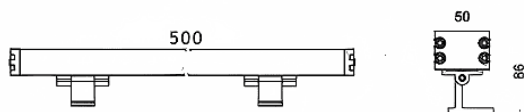

WALLLIGHT (OW03)

Bañador de pared Lavov de la familia WALLLIGHT (OW03), con una potencia de 24W y un ángulo de haz de 36°. Acabado en color Negro. Dimensiones 50X86X500mm. Con un flujo luminoso total de 1390lm y una eficacia luminosa de 57.92lm/W. CCT 3000. Driver ON-OFF. Fabricado en Cuerpo de aluminio extruido, tapas finales inyectadas a presión. Cubierta de cristal templado. IP66 .IK08

Dimensions

Product dimensions (mm) 50X86X500mm

Esquema

Código artículo	86.OW03.1331.02
Tipo de producto	Outdoor
Categoría	Bañadores de pared
Familia	WALLLIGHT
Subfamilia	WALLLIGHT (OW03)

Pictograms

Producto	
Potencia real (W)	24
Flujo luminoso real (lm)	1390
Eficacia luminosa (lm/W)	57.92
Ángulo de apertura	36°
Tiempo de vida	50000h L70B10
IP	66
Clase de aislamiento	Clase I
Color	Negro
Driver incluido	Yes
Equipo	ON-OFF
Fuente de luz	LED
Tipo de LED	OSRAM single color
Temperatura de color (K)	3000
Consistencia de color (SDCM)	SDCM3
CRI	>80
IK	IK08