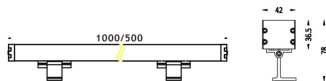

WALLIGHT (OW03)

Bañador de pared Lavov de la familia WALLIGHT (OW03) con una potencia de 24W y una distribución luminosa de 36º con un flujo luminoso real de 1390lm y una eficacia luminosa de 57,92lm/W con una temperatura de color CCT de 3000K, fabricado en aluminio extruido, tapas de aluminio inyectado a presión, cubierta de cristal templado y acabado en color Gris. ON-OFF driver.

Código artículo	86.OW03.1331.03
Tipo de producto	Outdoor
Categoría	Bañadores de pared
Familia	
Subfamilia	WALLIGHT (OW03)

Pictograms

Esquema

Producto	
Potencia real (W)	24
Flujo luminoso real (lm)	1390
Eficacia luminosa (lm/W)	57.92
Ángulo de apertura	36º
Life time (h)	50000h L70B10
IP	65
Electrical class insulation	Clase I
Color	Gris
Chip Brand	OSRAM
Driver incluido	Yes
Equipo	ON-OFF
Temperatura de color (K)	3000
Consistencia de color (SDCM)	SDCM<3
CRI	>80
IK	IK08