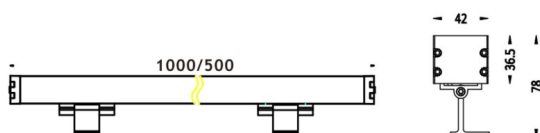

Producto	
Potencia real (W)	24
Flujo luminoso real (lm)	1390
Eficacia luminosa (lm/W)	57.92
Ángulo de apertura	60º
Tiempo de vida	50000h L70B10
IP	65
Clase de aislamiento	Clase I
Color	Gris
Marca del LED	OSRAM
Driver incluido	Yes
Equipo	ON-OFF
Fuente de luz	LED
Tipo de LED	OSRAM single color
Temperatura de color (K)	3000
Consistencia de color (SDCM)	SDCM3
CRI	>80
IK	IK08

Esquema

Curva fotométrica