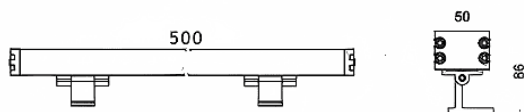

WALLLIGHT (OW03)

Bañador de pared Lavov de la familia WALLLIGHT (OW03), con una potencia de 24W y un ángulo de haz de 15°X40°. Acabado en color Negro. Dimensiones 50X86X500mm. Con un flujo luminoso total de 1390lm y una eficacia luminosa de 57.92lm/W. CCT 3000. Driver ON-OFF. Fabricado en Cuerpo de aluminio extruido, tapas finales inyectadas a presión. Cubierta de cristal templado. IP66 .IK08

Dimensions

Product dimensions (mm) 50X86X500mm

Esquema

Código artículo	86.OW03.1351.02
Tipo de producto	Outdoor
Categoría	Bañadores de pared
Familia	WALLLIGHT
Subfamilia	WALLLIGHT (OW03)

Pictograms

Producto	
Potencia real (W)	24
Flujo luminoso real (lm)	1390
Eficacia luminosa (lm/W)	57.92
Ángulo de apertura	15°X40°
Tiempo de vida	50000h L70B10
IP	66
Clase de aislamiento	Clase I
Color	Negro
Driver incluido	Yes
Equipo	ON-OFF
Fuente de luz	LED
Tipo de LED	OSRAM single color
Temperatura de color (K)	3000
Consistencia de color (SDCM)	SDCM3
CRI	>80
IK	IK08