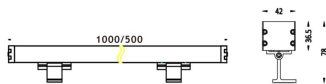

WALLIGHT (OW03)

Bañador de pared Lavov de la familia WALLIGHT (OW03) con una potencia de 60W y una distribución luminosa de 10º con un flujo luminoso real de 1680lm y una eficacia luminosa de 28lm/W con una temperatura de color CCT de RGB 3 in 1K, fabricado en aluminio extruido, tapas de aluminio inyectado a presión, cubierta de cristal templado y acabado en color Gris. Do not include driver.

Esquema

Código artículo	86.OW03.2011.03
Tipo de producto	Outdoor
Categoría	Bañadores de pared
Familia	
Subfamilia	WALLIGHT (OW03)

Pictograms

Producto	
Potencia real (W)	60
Flujo luminoso real (lm)	1680
Eficacia luminosa (lm/W)	28
Ángulo de apertura	10º
Life time (h)	50000h L70B10
IP	65
Electrical class insulation	Clase I
Color	Gris
Chip Brand	OSRAM
Driver incluido	No
Equipo	NOT INCLUDED
Temperatura de color (K)	RGB 3 in 1
Consistencia de color (SDCM)	SDCM<3
CRI	>80
IK	IK08