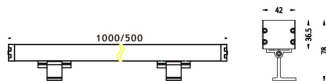

WALLIGHT (OW03)

Bañador de pared Lavov de la familia WALLIGHT (OW03) con una potencia de 60W y una distribución luminosa de 10º con un flujo luminoso real de 1680lm y una eficacia luminosa de 28lm/W con una temperatura de color CCT de RGB 3 in 1K, fabricado en aluminio extruido, tapas de aluminio inyectado a presión, cubierta de cristal templado y acabado en color Gris. Do not include driver.

Código artículo	86.OW03.2011.03
Tipo de producto	Outdoor
Categoría	Bañadores de pared
Familia	
Subfamilia	WALLIGHT (OW03)
Pictograms	

Esquema

Producto	
Potencia real (W)	60
Flujo luminoso real (lm)	1680
Eficacia luminosa (lm/W)	28
Ángulo de apertura	10º
Life time (h)	50000h L70B10
IP	65
Electrical class insulation	Clase I
Color	Gris
Chip Brand	OSRAM
Driver incluido	No
Equipo	NOT INCLUDED
Temperatura de color (K)	RGB 3 in 1
Consistencia de color (SDCM)	SDCM<3
CRI	>80
IK	IK08