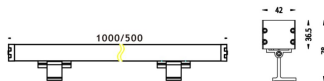

WALLIGHT (OW03)

Bañador de pared Lavov de la familia WALLIGHT (OW03) con una potencia de 60W y una distribución luminosa de 10º con un flujo luminoso real de 1680lm y una eficacia luminosa de 28lm/W con una temperatura de color CCT de RGB 3 in 1K, fabricado en aluminio extruido, tapas de aluminio inyectado a presión, cubierta de cristal templado y acabado en color Gris. Do not include driver.

Código artículo	86.OW03.2013.03
Tipo de producto	Outdoor
Categoría	Bañadores de pared
Familia	
Subfamilia	WALLIGHT (OW03)
Pictograms	

Esquema

Producto	
Potencia real (W)	60
Flujo luminoso real (lm)	1680
Eficacia luminosa (lm/W)	28
Ángulo de apertura	10º
Life time (h)	50000h L70B10
IP	65
Electrical class insulation	Clase I
Color	Gris
Chip Brand	OSRAM
Driver incluido	No
Equipo	NOT INCLUDED
Temperatura de color (K)	RGB 3 in 1
Consistencia de color (SDCM)	SDCM<3
CRI	>80
IK	IK08