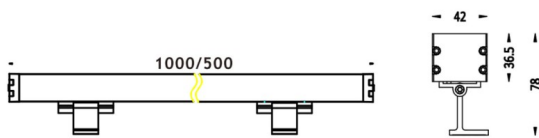

WALLLIGHT (OW03)

Bañador de pared Lavov de la familia WALLLIGHT (OW03) con una potencia de 60W y una distribución luminosa de 24º con un flujo luminoso real de 1680lm y una eficacia luminosa de 28lm/W con una temperatura de color CCT de RGB 3 in 1K, fabricado en aluminio extruido, tapas de aluminio inyectado a presión, cubierta de cristal templado y acabado en color Gris. Do not include driver.

Esquema

Código artículo	86.OW03.2021.03
Tipo de producto	Outdoor
Categoría	Bañadores de pared
Familia	WALLLIGHT
Subfamilia	WALLLIGHT (OW03)
Pictograms	

Producto	
Potencia real (W)	60
Flujo luminoso real (lm)	1680
Eficacia luminosa (lm/W)	28
Ángulo de apertura	24º
Tiempo de vida	50000h L70B10
IP	65
Clase de aislamiento	Clase I
Color	Gris
Marca del LED	OSRAM
Driver incluido	No
Equipo	NOT INCLUDED
Temperatura de color (K)	RGB 3 in 1
Consistencia de color (SDCM)	SDCM3
CRI	>80
IK	IK08