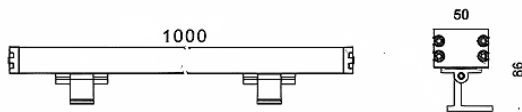

WALLLIGHT (OW03)

Bañador de pared Lavov de la familia WALLLIGHT (OW03), con una potencia de 48W y un ángulo de haz de 10°X60°. Acabado en color Negro. Dimensiones 50X86X1000mm. Con un flujo luminoso total de 2870lm y una eficacia luminosa de 58.79lm/W. CCT 3000. Driver ON-OFF. Fabricado en Cuerpo de aluminio extruido, tapas finales inyectadas a presión. Cubierta de cristal templado. IP66 .IK08

Dimensions

Product dimensions (mm) 50X86X1000mm

Esquema

Código artículo	86.OW03.2311.02
Tipo de producto	Outdoor
Categoría	Bañadores de pared
Familia	WALLLIGHT
Subfamilia	WALLLIGHT (OW03)

Pictograms

Producto	
Potencia real (W)	48
Flujo luminoso real (lm)	2870
Eficacia luminosa (lm/W)	58.79
Ángulo de apertura	10°X60°
Tiempo de vida	50000h L70B10
IP	66
Clase de aislamiento	Clase I
Color	Negro
Driver incluido	Yes
Equipo	ON-OFF
Fuente de luz	LED
Tipo de LED	OSRAM single color
Temperatura de color (K)	3000
Consistencia de color (SDCM)	SDCM3
CRI	>80
IK	IK08