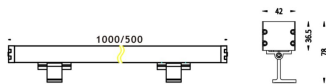

WALLIGHT (OW03)

Bañador de pared Lavov de la familia WALLIGHT (OW03) con una potencia de 48W y una distribución luminosa de 10º con un flujo luminoso real de 2870lm y una eficacia luminosa de 58,79lm/W con una temperatura de color CCT de 3000K, fabricado en aluminio extruido, tapas de aluminio inyectado a presión, cubierta de cristal templado y acabado en color Gris. ON-OFF driver.

Código artículo	86.OW03.2321.03
Tipo de producto	Outdoor
Categoría	Bañadores de pared
Familia	
Subfamilia	WALLIGHT (OW03)

Pictograms

Esquema

Producto	
Potencia real (W)	48
Flujo luminoso real (lm)	2870
Eficacia luminosa (lm/W)	58.79
Ángulo de apertura	10º
Life time (h)	50000h L70B10
IP	65
Electrical class insulation	Clase I
Color	Gris
Chip Brand	OSRAM
Driver incluido	Yes
Equipo	ON-OFF
Temperatura de color (K)	3000
Consistencia de color (SDCM)	SDCM<3
CRI	>80
IK	IK08