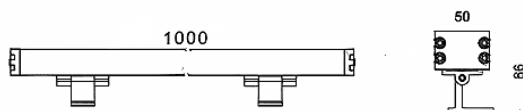

WALLLIGHT (OW03)

Bañador de pared Lavov de la familia WALLLIGHT (OW03), con una potencia de 48W y un ángulo de haz de 24º. Acabado en color Negro. Dimensiones 50X86X1000mm. Con un flujo luminoso total de 2870lm y una eficacia luminosa de 58.79lm/W. CCT 3000. Driver ON-OFF. Fabricado en Cuerpo de aluminio extruido, tapas finales inyectadas a presión. Cubierta de cristal templado. IP66 .IK08

Dimensions

Product dimensions (mm) 50X86X1000mm

Esquema

Código artículo	86.OW03.2331.02
Tipo de producto	Outdoor
Categoría	Bañadores de pared
Familia	WALLLIGHT
Subfamilia	WALLLIGHT (OW03)

Pictograms

Producto	
Potencia real (W)	48
Flujo luminoso real (lm)	2870
Eficacia luminosa (lm/W)	58.79
Ángulo de apertura	24º
Life time (h)	50000h L70B10
IP	66
Electrical class insulation	Clase I
Color	Negro
Driver incluido	Yes
Equipo	ON-OFF
Temperatura de color (K)	3000
Consistencia de color (SDCM)	SDCM<3
CRI	>80
IK	IK08