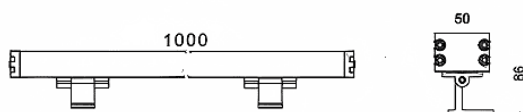

WALLLIGHT (OW03)

Bañador de pared Lavov de la familia WALLLIGHT (OW03), con una potencia de 48W y un ángulo de haz de 24º . Acabado en color Negro. Dimensiones 50X86X1000mm. Con un flujo luminoso total de 2870lm y una eficacia luminosa de 58.79lm/W. CCT 3000. Driver ON-OFF. Fabricado en Cuerpo de aluminio extruido, tapas finales inyectadas a presión. Cubierta de cristal templado. IP66 .IK08

Dimensions

Product dimensions (mm) 50X86X1000mm

Esquema

Código artículo	86.OW03.2331.02
Tipo de producto	Outdoor
Categoría	Bañadores de pared
Familia	WALLLIGHT
Subfamilia	WALLLIGHT (OW03)

Pictograms

Producto	
Potencia real (W)	48
Flujo luminoso real (lm)	2870
Eficacia luminosa (lm/W)	58.79
Ángulo de apertura	24º
Tiempo de vida	50000h L70B10
IP	66
Clase de aislamiento	Clase I
Color	Negro
Driver incluido	Yes
Equipo	ON-OFF
Fuente de luz	LED
Tipo de LED	OSRAM single color
Temperatura de color (K)	3000
Consistencia de color (SDCM)	SDCM3
CRI	>80
IK	IK08