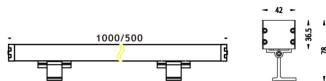

WALLIGHT (OW03)

Bañador de pared Lavov de la familia WALLIGHT (OW03) con una potencia de 48W y una distribución luminosa de 36º con un flujo luminoso real de 2870lm y una eficacia luminosa de 58,79lm/W con una temperatura de color CCT de 3000K, fabricado en aluminio extruido, tapas de aluminio inyectado a presión, cubierta de cristal templado y acabado en color Gris. ON-OFF driver.

Código artículo	86.OW03.2341.03
Tipo de producto	Outdoor
Categoría	Bañadores de pared
Familia	
Subfamilia	WALLIGHT (OW03)

Pictograms

Esquema

Producto	
Potencia real (W)	48
Flujo luminoso real (lm)	2870
Eficacia luminosa (lm/W)	58.79
Ángulo de apertura	36º
Life time (h)	50000h L70B10
IP	65
Electrical class insulation	Clase I
Color	Gris
Chip Brand	OSRAM
Driver incluido	Yes
Equipo	ON-OFF
Temperatura de color (K)	3000
Consistencia de color (SDCM)	SDCM<3
CRI	>80
IK	IK08