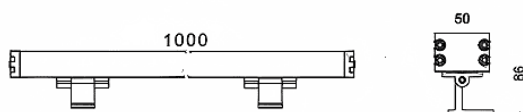

WALLLIGHT (OW03)

Bañador de pared Lavov de la familia WALLLIGHT (OW03), con una potencia de 48W y un ángulo de haz de 60°. Acabado en color Negro. Dimensiones 50X86X1000mm. Con un flujo luminoso total de 2870lm y una eficacia luminosa de 58.79lm/W. CCT 3000. Driver ON-OFF. Fabricado en Cuerpo de aluminio extruido, tapas finales inyectadas a presión. Cubierta de cristal templado. IP66 .IK08

Dimensions

Product dimensions (mm) 50X86X1000mm

Esquema

Código artículo	86.OW03.2351.02
Tipo de producto	Outdoor
Categoría	Bañadores de pared
Familia	WALLLIGHT
Subfamilia	WALLLIGHT (OW03)

Pictograms

Producto	
Potencia real (W)	48
Flujo luminoso real (lm)	2870
Eficacia luminosa (lm/W)	58.79
Ángulo de apertura	60°
Life time (h)	50000h L70B10
IP	66
Electrical class insulation	Clase I
Color	Negro
Driver incluido	Yes
Equipo	ON-OFF
Temperatura de color (K)	3000
Consistencia de color (SDCM)	SDCM<3
CRI	>80
IK	IK08