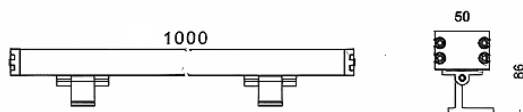

WALLLIGHT (OW03)

Bañador de pared Lavov de la familia WALLLIGHT (OW03), con una potencia de 48W y un ángulo de haz de 15°X40°. Acabado en color Negro. Dimensiones 50X86X1000mm. Con un flujo luminoso total de 2870lm y una eficacia luminosa de 58.79lm/W. CCT 3000. Driver ON-OFF. Fabricado en Cuerpo de aluminio extruido, tapas finales inyectadas a presión. Cubierta de cristal templado. IP66 .IK08

Dimensions

Product dimensions (mm) 50X86X1000mm

Esquema

Código artículo	86.OW03.2361.02
Tipo de producto	Outdoor
Categoría	Bañadores de pared
Familia	WALLLIGHT
Subfamilia	WALLLIGHT (OW03)

Pictograms

Producto	
Potencia real (W)	48
Flujo luminoso real (lm)	2870
Eficacia luminosa (lm/W)	58.79
Ángulo de apertura	15°X40°
Tiempo de vida	50000h L70B10
IP	66
Clase de aislamiento	Clase I
Color	Negro
Driver incluido	Yes
Equipo	ON-OFF
Fuente de luz	LED
Tipo de LED	OSRAM single color
Temperatura de color (K)	3000
Consistencia de color (SDCM)	SDCM3
CRI	>80
IK	IK08