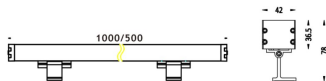

WALLLIGHT (OW03)

Bañador de pared Lavov de la familia WALLLIGHT (OW03) con una potencia de 84W y una distribución luminosa de 36º con un flujo luminoso real de 2350lm y una eficacia luminosa de 27,98lm/W con una temperatura de color CCT de RGBW 4 in 1K, fabricado en aluminio extruido, tapas de aluminio inyectado a presión, cubierta de cristal templado y acabado en color Gris. Do not include driver.

Código artículo	86.OW03.4033.03
Tipo de producto	Outdoor
Categoría	Bañadores de pared
Familia	
Subfamilia	WALLLIGHT (OW03)
Pictograms	

Esquema

Producto	
Potencia real (W)	84
Flujo luminoso real (lm)	2350
Eficacia luminosa (lm/W)	27.98
Ángulo de apertura	36º
Life time (h)	50000h L70B10
IP	65
Electrical class insulation	Clase I
Color	Gris
Chip Brand	OSRAM
Driver incluido	No
Equipo	NOT INCLUDED
Temperatura de color (K)	RGBW 4 in 1
Consistencia de color (SDCM)	SDCM<3
CRI	>80
IK	IK08