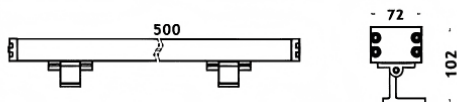

WALLLIGHT (OW04)

Bañador de pared Lavov de la familia WALLLIGHT (OW04), con una potencia de 36W y un ángulo de haz de 10°. Acabado en color Negro. Dimensiones 72x102x500mm. Con un flujo luminoso total de 2080lm y una eficacia luminosa de 57.77777777778lm/W. CCT 3000. Driver ON-OFF. Fabricado en Aluminio extruido, tapas finales inyectadas a presión. Cubierta de cristal templado. IP66 .IK08

Dimensions	
Product dimensions (mm)	72x102X500mm

Esquema	
---------	--

Código artículo	86.OW04.1311.02
Tipo de producto	Outdoor
Categoría	Bañadores de pared
Familia	WALLLIGHT
Subfamilia	WALLLIGHT (OW04)

Pictograms

Producto	
Potencia real (W)	36
Flujo luminoso real (lm)	2080
Eficacia luminosa (lm/W)	57.77777777778
Ángulo de apertura	10°
Life time (h)	50000h L70B10
IP	66
Electrical class insulation	Clase I
Color	Negro
Driver incluido	Yes
Equipo	ON-OFF
Temperatura de color (K)	3000
Consistencia de color (SDCM)	SDCM<3
CRI	>80
IK	IK08