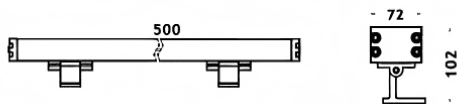

WALLLIGHT (OW04)

Bañador de pared Lavov de la familia WALLLIGHT (OW04), con una potencia de 36W y un ángulo de haz de 10º . Acabado en color Negro. Dimensiones 72x102X500mm. Con un flujo luminoso total de 2080lm y una eficacia luminosa de 57.77777777778lm/W. CCT 3000. Driver NOT INCLUDED. Fabricado en Cuerpo de aluminio extruido, tapas finales inyectadas a presión. Cubierta de cristal templado. IP66 .IK08

Dimensions	
Product dimensions (mm)	72x102X500mm
Esquema	

Código artículo	86.OW04.1313.02
Tipo de producto	Outdoor
Categoría	Bañadores de pared
Familia	WALLLIGHT
Subfamilia	WALLLIGHT (OW04)

Pictograms

Producto	
Potencia real (W)	36
Flujo luminoso real (lm)	2080
Eficacia luminosa (lm/W)	57.77777777777999
Ángulo de apertura	10º
Tiempo de vida	50000h L70B10
IP	66
Clase de aislamiento	Clase I
Color	Negro
Driver incluido	Yes
Equipo	NOT INCLUDED
Fuente de luz	LED
Tipo de LED	OSRAM single color
Temperatura de color (K)	3000
Consistencia de color (SDCM)	SDCM3
CRI	>80
IK	IK08