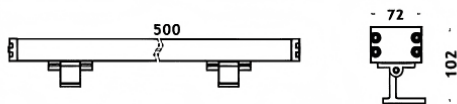

WALLLIGHT (OW04)

Bañador de pared Lavov de la familia WALLLIGHT (OW04), con una potencia de 36W y un ángulo de haz de 24º . Acabado en color Negro. Dimensiones 72x102X500mm. Con un flujo luminoso total de 2080lm y una eficacia luminosa de 57.77777777778lm/W. CCT 3000. Driver ON-OFF. Fabricado en Cuerpo de aluminio extruido, tapas finales inyectadas a presión. Cubierta de cristal templado. IP66 .IK08

Dimensions	
Product dimensions (mm)	72x102X500mm
Esquema	

Código artículo	86.OW04.1321.02
Tipo de producto	Outdoor
Categoría	Bañadores de pared
Familia	WALLLIGHT
Subfamilia	WALLLIGHT (OW04)

Pictograms

Producto	
Potencia real (W)	36
Flujo luminoso real (lm)	2080
Eficacia luminosa (lm/W)	57.77777777777999
Ángulo de apertura	24º
Tiempo de vida	50000h L70B10
IP	66
Clase de aislamiento	Clase I
Color	Negro
Driver incluido	Yes
Equipo	ON-OFF
Fuente de luz	LED
Tipo de LED	OSRAM single color
Temperatura de color (K)	3000
Consistencia de color (SDCM)	SDCM3
CRI	>80
IK	IK08