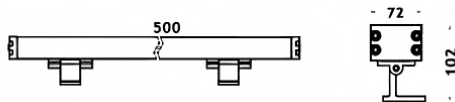

WALLLIGHT (OW04)

Bañador de pared Lavov de la familia WALLLIGHT (OW04), con una potencia de 36W y un ángulo de haz de 36°. Acabado en color Negro. Dimensiones 72x102x500mm. Con un flujo luminoso total de 2080lm y una eficacia luminosa de 57.777777777778lm/W. CCT 3000. Driver ON-OFF. Fabricado en Cuerpo de aluminio extruido, tapas finales inyectadas a presión. Cubierta de cristal templado. IP66 .IK08

Dimensions	
Product dimensions (mm)	72x102X500mm

Esquema

Código artículo	86.OW04.1331.02
Tipo de producto	Outdoor
Categoría	Bañadores de pared
Familia	WALLLIGHT
Subfamilia	WALLLIGHT (OW04)

Pictograms

Producto	
Potencia real (W)	36
Flujo luminoso real (lm)	2080
Eficacia luminosa (lm/W)	57.77777777777999
Ángulo de apertura	36°
Tiempo de vida	50000h L70B10
IP	66
Clase de aislamiento	Clase I
Color	Negro
Driver incluido	Yes
Equipo	ON-OFF
Fuente de luz	LED
Tipo de LED	OSRAM single color
Temperatura de color (K)	3000
Consistencia de color (SDCM)	SDCM3
CRI	>80
IK	IK08